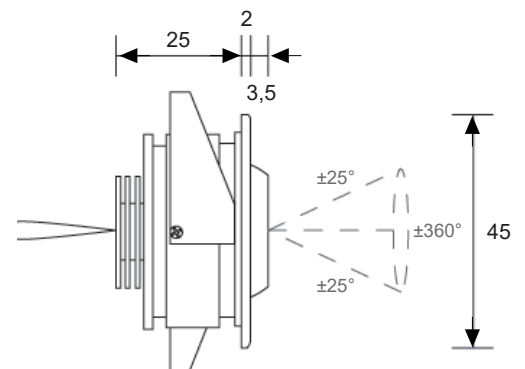

AV02089GN

AV02090GN

IP40

Class III

Incasso a soffitto e a parete e dal basso verso l'alto

Possibilità di scelta tra diverse ottiche

Cavo 50 cm in dotazione

50 gr

Ø40 mm

AV02089GN

Code: AV02089GN 1 led

Potenza 1W, 2W o 3W
Potenza 1W, 2W, 3W

Collegare in serie 350mA, 500mA, 700mA
Connect in series at 350mA, 500mA, 700mA

10° 25° 40° 60° 30°x65°

COLORI

- Cool white 5500°K
- Natural white 4000°K
- Warm white 3000°K
- Warm white 3000°K-CRI 90
- Warm white 2700°K
- Amber

AV02090GN

Code: AV02090GN 3 leds

Potenza 3W
Power 3W

Collegare in serie 350mA
Connect in series at 350mA

15° 25° 30° 40°x17°

FINITURE

- White
- Grey
- Black
- Altri Ral su richiesta