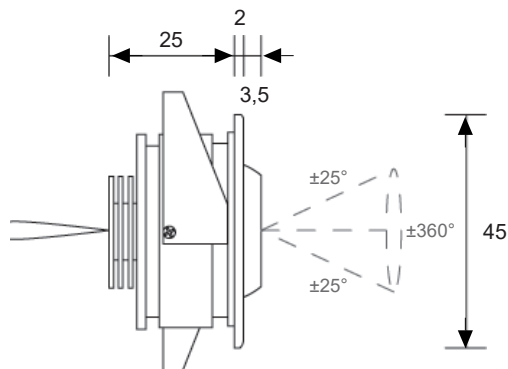

AV02089GN

AV02090GN

IP40

Class III

Incasso a soffitto e a parete e dal basso verso l'alto

Possibilità di scelta tra diverse ottiche

Cavo 50 cm in dotazione

50 gr

Ø40 mm

AV02089GN

Code: AV02089GN 1 led

Potenza 1W, 2W o 3W
Potenza 1W, 2W, 3W

Collegare in serie 350mA, 500mA, 700mA
Connect in series at 350mA, 500mA, 700mA

10° 25° 40° 60° 30°x65°

COLORI

- Cool white 5500°K
- Natural white 4000°K
- Warm white 3000°K
- Warm white 3000°K-CRI 90
- Warm white 2700°K
- Amber

AV02090GN

Code: AV02090GN 3 leds

Potenza 3W
Power 3W

Collegare in serie 350mA
Connect in series at 350mA

15° 25° 30° 40°x17°

FINITURE

- White
- Grey
- Black
- Altri Ral su richiesta