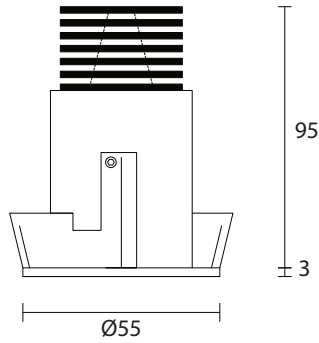

AV02076GN 3W 3°

AV02311GN 6W 15°/25°/40°

IP40

Include:  
Cavo 0,5mt Liyy 2x0,50

Potenza: **WATT**  
3W / 6W

190Lm (3W) / 800Lm (6W)  
(3000K-700mA) **LUMEN**

Collegare in serie: **mA**  
700mA

CRI **CRI**  
>80

Ø47mm

150gr

EMISSIONE DI LUCE AV02076GN

EMISSIONE DI LUCE AV02311GN

CONNESSIONI

ATTENZIONE

I singoli faretto LED vanno collegati in serie, rispettando la polarità.

Alimentare l'impianto solo dopo il collegamento di tutti i faretto.