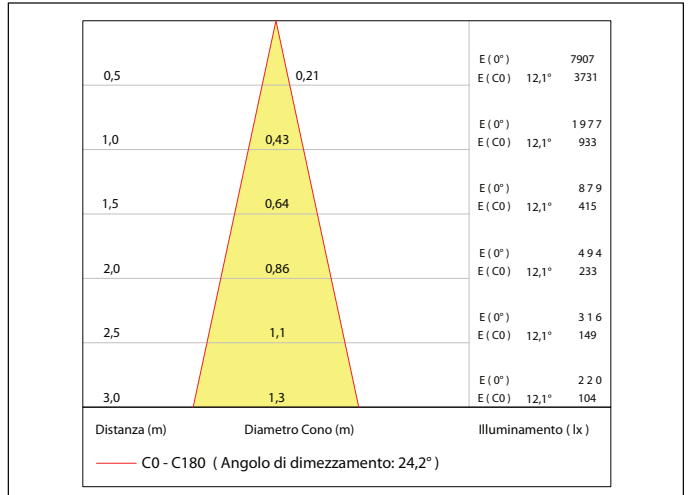

AV02076GN 3W 3°

AV02311GN 6W 15°/25°/40°

IP40

Include:  
Cavo 0,5mt Liyy 2x0,50

Potenza: **WATT**  
3W / 6W

190Lm (3W) / 800Lm (6W)  
(3000K-700mA) **LUMEN**

Collegare in serie: **mA**  
700mA

CRI **CRI**  
>80

Ø47mm

150gr

EMISSIONE DI LUCE AV02076GN

EMISSIONE DI LUCE AV02311GN

CONNESSIONI

ATTENZIONE

I singoli faretto LED vanno collegati in serie, rispettando la polarità.

Alimentare l'impianto solo dopo il collegamento di tutti i faretto.