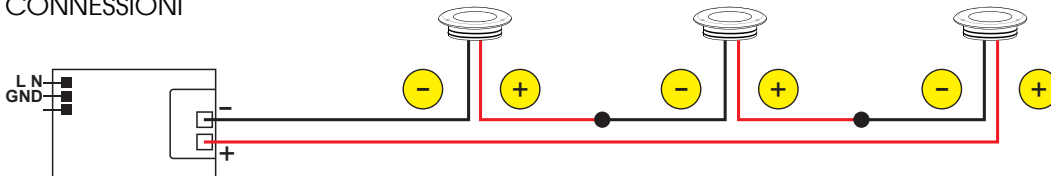

AV02076GN 3W 3°

AV02311GN 6W 15°/25°/40°

IP40

Include:  
Cavo 0,5mt Liyy 2x0,50

Potenza: **WATT**  
3W / 6W

190Lm (3W) / 800Lm (6W)  
(3000K-700mA) **LUMEN**

Collegare in serie: **mA**  
700mA

CRI **CRI**  
>80

Ø47mm

150gr

EMISSIONE DI LUCE AV02076GN

EMISSIONE DI LUCE AV02311GN

CONNESSIONI

ATTENZIONE

I singoli faretto LED vanno collegati in serie, rispettando la polarità.

Alimentare l'impianto solo dopo il collegamento di tutti i faretto.