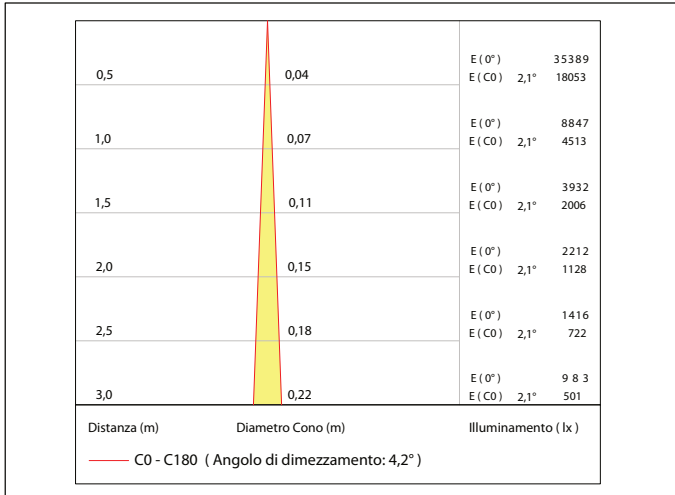

AV02076GN 3W 3°

AV02311GN 6W 15°/25°/40°

IP40

Include:  
Cavo 0,5mt Liyy 2x0,50

Potenza: **WATT**  
3W / 6W

190Lm (3W) / 800Lm (6W)  
(3000K-700mA) **LUMEN**

Collegare in serie: **mA**  
700mA

CRI **CRI**  
>80

Ø47mm

150gr

EMISSIONE DI LUCE AV02076GN

EMISSIONE DI LUCE AV02311GN

CONNESSIONI

ATTENZIONE

I singoli faretto LED vanno collegati in serie, rispettando la polarità.

Alimentare l'impianto solo dopo il collegamento di tutti i faretto.