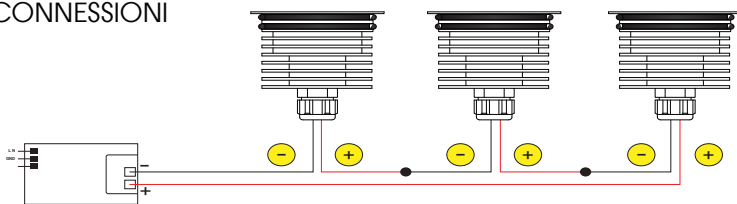

Potenza:
3W

330Lm
(3000K)

Collegare in serie:
350mA

CRI
>80

Ø37mm

50gr

OTTICHE

15° 25° 30° 30°x65°

EMISSIONE LUMINOSA

DIMENSIONI

CONNESSIONI

ATTENZIONE

I singoli faretto LED vanno collegati in serie, rispettando la polarità.

Alimentare l'impianto solo dopo il collegamento di tutti i faretto.