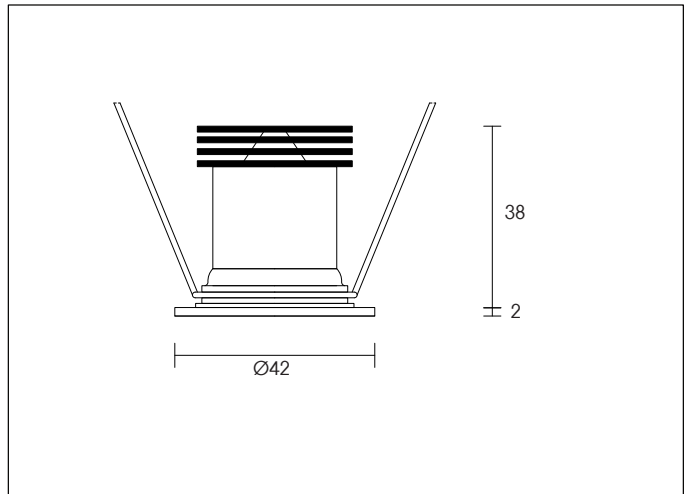

Potenza:
3W

330Lm
(3000K)

Collegare in serie:
350mA

CRI
>80

Ø37mm

50gr

OTTICHE

15° 25° 30° 30°x65°

EMISSIONE LUMINOSA

DIMENSIONI

CONNESSIONI

ATTENZIONE

I singoli faretto LED vanno collegati in serie, rispettando la polarità.

Alimentare l'impianto solo dopo il collegamento di tutti i faretto.