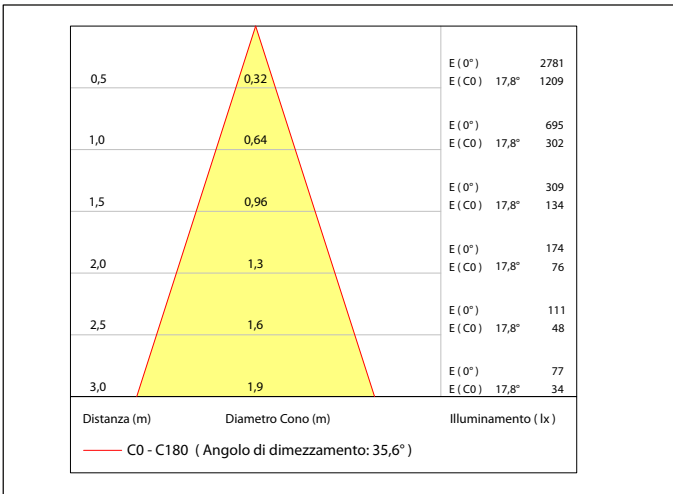

COLORI

-  5500K
-  4000K
-  3000K
-  2700K
-  Ambra

**3000K - CRI>90 Su richiesta

FINITURE

- Bianco 
- Nero 
- Grigio 

CODICE: AV02075GN

IP40

Include:
Cavo 0,5mt FEP 2x0,35

Potenza:
3W

330Lm
(3000K)

Collegare in serie:
350mA

CRI
>80

Ø37mm

50gr

OTTICHE

15° 25° 30° 30°x65°

EMISSIONE LUMINOSA

DIMENSIONI

CONNESSIONI

ATTENZIONE

I singoli faretto LED vanno collegati in serie, rispettando la polarità.

Alimentare l'impianto solo dopo il collegamento di tutti i faretto.