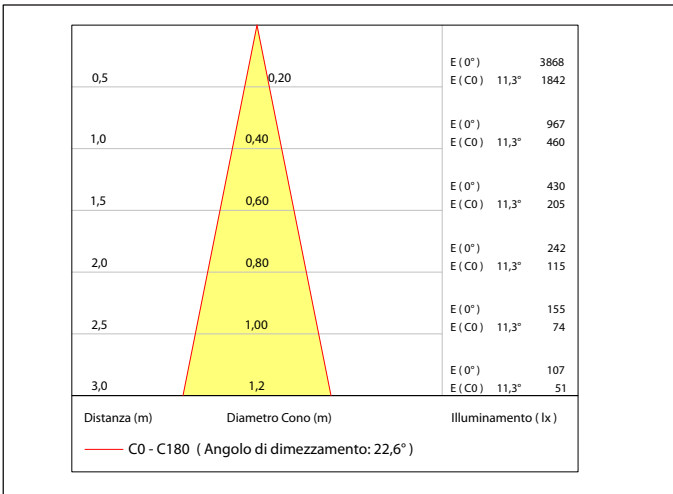

CRI  
>80

Ø37mm

40gr

## OTTICHE

10° 25° 40° 60° 30°x65°

## DIMENSIONI