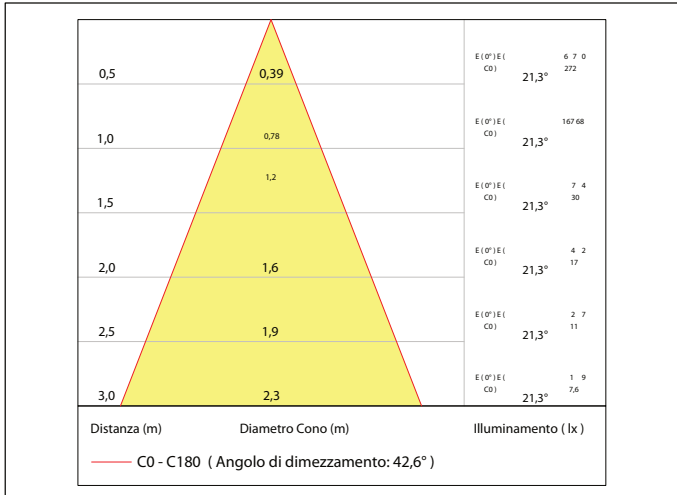

Potenza:
1W

110Lm
(3000K-350mA)

Collegare in serie:
350mA

CRI
>80

Ø17 mm

12gr

OTTICHE

EMISSIONE LUCE

DIMENSIONI

CONNESSIONI

ATTENZIONE

I singoli faretto LED vanno collegati in serie, rispettando la polarità.

Alimentare l'impianto solo dopo il collegamento di tutti i faretto.