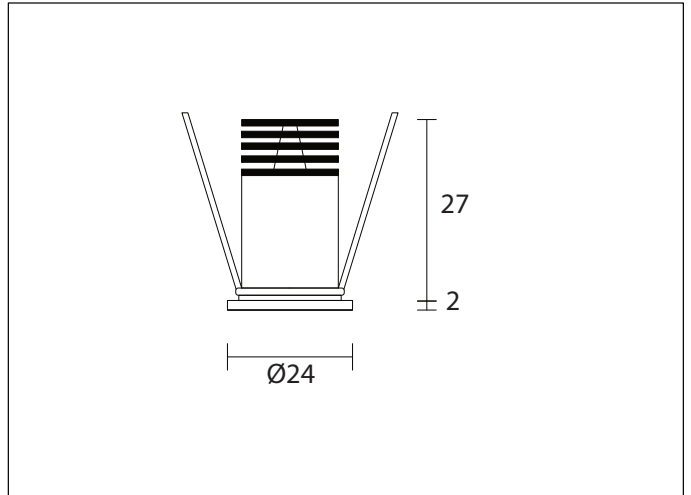

Potenza:
1W

110Lm
(3000K-350mA)

Collegare in serie:
350mA

CRI
>80

Ø17 mm

12gr

OTTICHE

EMISSIONE LUCE

DIMENSIONI

CONNESSIONI

ATTENZIONE

I singoli faretto LED vanno collegati in serie, rispettando la polarità.

Alimentare l'impianto solo dopo il collegamento di tutti i faretto.