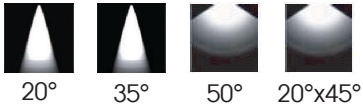

COLORI

-  5000K
-  4000K
-  3000K
-  2700K
-  Ambra

**3000K CRI>90 Su richiesta

FINITURE

- Grigio 
- Nero 
- Bianco 

CODICE: AV02073GN

IP40

Include:
Cavo 0,5mt FEP 2x0,35

Potenza:
1W

110Lm
(3000K-350mA)

Collegare in serie:
350mA

CRI
>80

Ø17 mm

12gr

OTTICHE

EMISSIONE LUCE