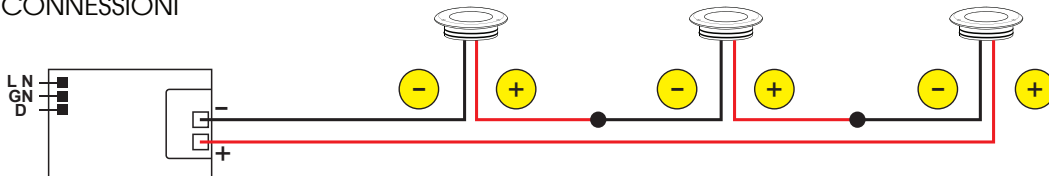

COLORI

-  5000K
-  4000K
-  3000K
-  2700K
-  Ambra

**3000K CRI>90 Su richiesta

FINITURE

- Grigio 
- Nero 
- Bianco 

CODICE: AV02073GN

IP40

Include:
Cavo 0,5mt FEP 2x0,35

Potenza:
1W

110Lm
(3000K-350mA)

Collegare in serie:
350mA

CRI
>80

Ø17 mm

12gr

OTTICHE

EMISSIONE LUCE

DIMENSIONI

CONNESSIONI

ATTENZIONE

I singoli faretto LED vanno collegati in serie, rispettando la polarità.

Alimentare l'impianto solo dopo il collegamento di tutti i faretto.