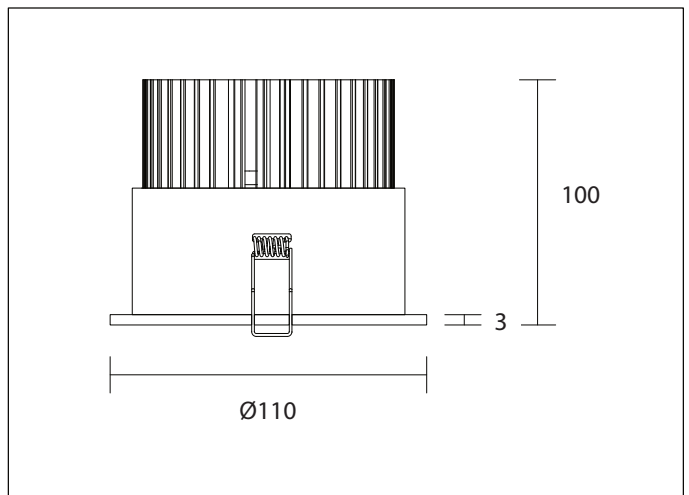

AV02018GN 18W Fisso

AV02070GN 18W Orientabile

IP40

Include:  
Cavo 0,5mt Liyy 2x0,50

Potenza:  
18W

2550Lm  
(3000K-500mA)

Collegare in serie:  
500mA

CRI  
>80

Ø100mm (Fisso)  
Ø122mm (Orient.)

480gr (Fisso)  
620gr (Orient.)

EMISSIONE DI LUCE

DIMENSIONI

CONNESSIONI

ATTENZIONE

I singoli faretto LED vanno collegati in serie, rispettando la polarità.

Alimentare l'impianto solo dopo il collegamento di tutti i faretto.