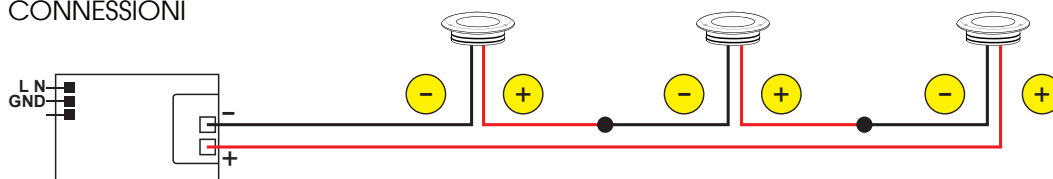

AV02018GN 18W Fisso

AV02070GN 18W Orientabile

IP40

Include:  
Cavo 0,5mt Liyy 2x0,50

Potenza:  
18W

2550Lm  
(3000K-500mA)

Collegare in serie:  
500mA

CRI  
>80

Ø100mm (Fisso)  
Ø122mm (Orient.)

480gr (Fisso)  
620gr (Orient.)

EMISSIONE DI LUCE

DIMENSIONI

CONNESSIONI

ATTENZIONE

I singoli faretto LED vanno collegati in serie, rispettando la polarità.

Alimentare l'impianto solo dopo il collegamento di tutti i faretto.