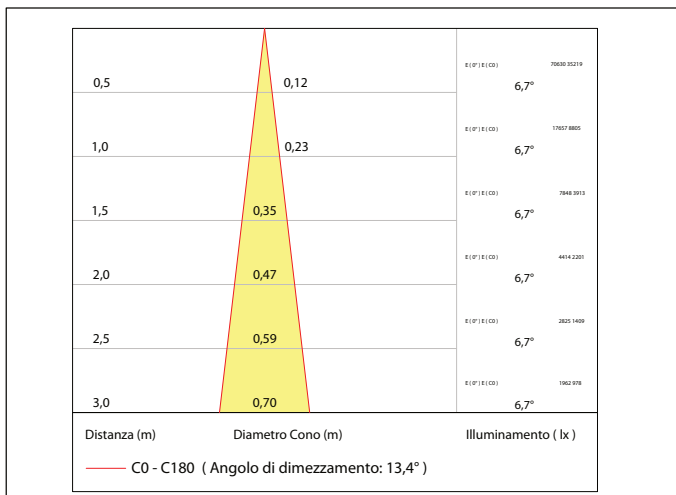

COLORI

-  5000K
-  4000K
-  3000K
-  2700K

\*\*3000K CRI>90 Su richiesta

FINITURE

- Nero 
- Bianco 
- Grigio 

OTTICA

10°

CODICI

AV02018GN 18W Fisso

AV02070GN 18W Orientabile

IP40

Include:  
Cavo 0,5mt Liyy 2x0,50

Potenza:  
18W

2550Lm  
(3000K-500mA)

Collegare in serie:  
500mA

CRI  
>80

Ø100mm (Fisso)  
Ø122mm (Orient.)

480gr (Fisso)  
620gr (Orient.)

EMISSIONE DI LUCE

DIMENSIONI

CONNESSIONI

ATTENZIONE

I singoli faretto LED vanno collegati in serie, rispettando la polarità.

Alimentare l'impianto solo dopo il collegamento di tutti i faretto.