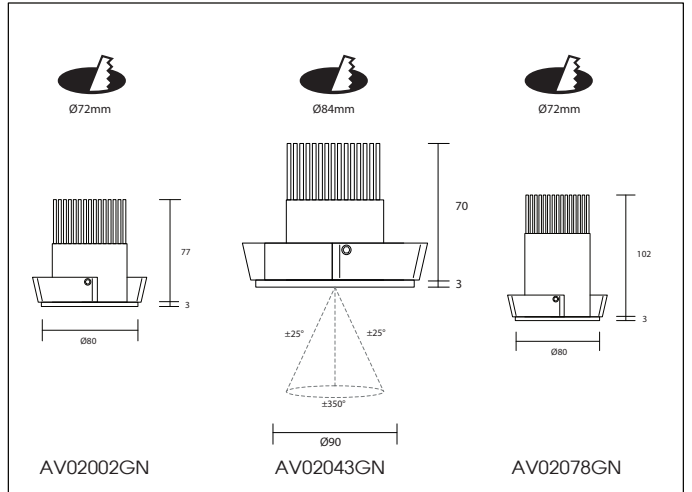

IP40

Include:
Cavo 0,5mt Liyy 2x0,50

Potenza:
12W

1730Lm
(3000K-350mA)

Collegare in serie:
350mA

CRI
>80

230gr (Fisso)
270gr (Orient.)
350gr (Ott. Arref.)

EMISSIONE DI LUCE

DIMENSIONI

CONNESSIONI

ATTENZIONE

I singoli faretto LED vanno collegati in serie, rispettando la polarità.
Alimentare l'impianto solo dopo il collegamento di tutti i faretto.