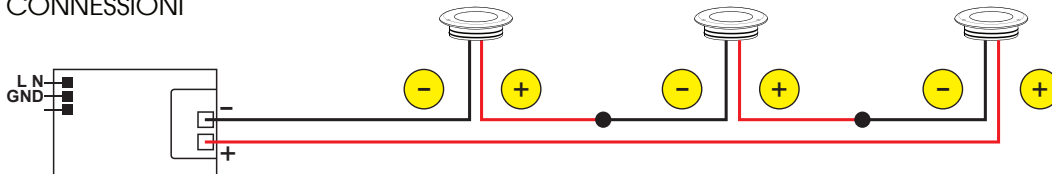

IP40

Include:
Cavo 0,5mt Liyy 2x0,50

Potenza:
12W

1730Lm
(3000K-350mA)

Collegare in serie:
350mA

CRI
>80

230gr (Fisso)
270gr (Orient.)
350gr (Ott. Arref.)

EMISSIONE DI LUCE

DIMENSIONI

CONNESSIONI

ATTENZIONE

I singoli faretto LED vanno collegati in serie, rispettando la polarità.
Alimentare l'impianto solo dopo il collegamento di tutti i faretto.