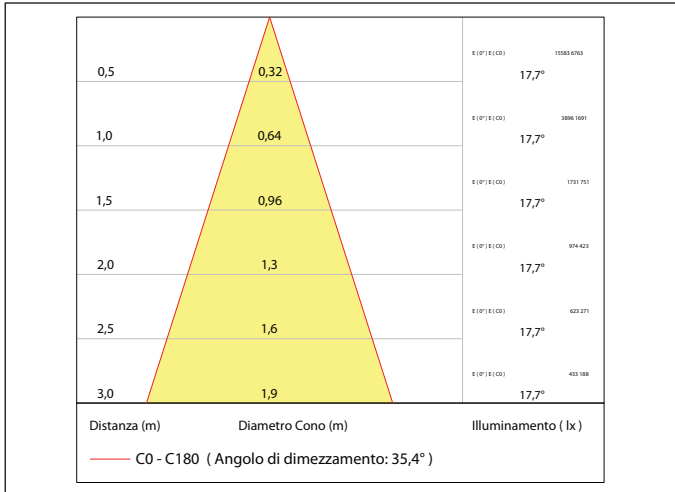

IP40

Include:
Cavo 0,5mt Liyy 2x0,50

Potenza:
12W

1730Lm
(3000K-350mA)

Collegare in serie:
350mA

CRI
>80

230gr (Fisso)
270gr (Orient.)
350gr (Ott. Arref.)

EMISSIONE DI LUCE