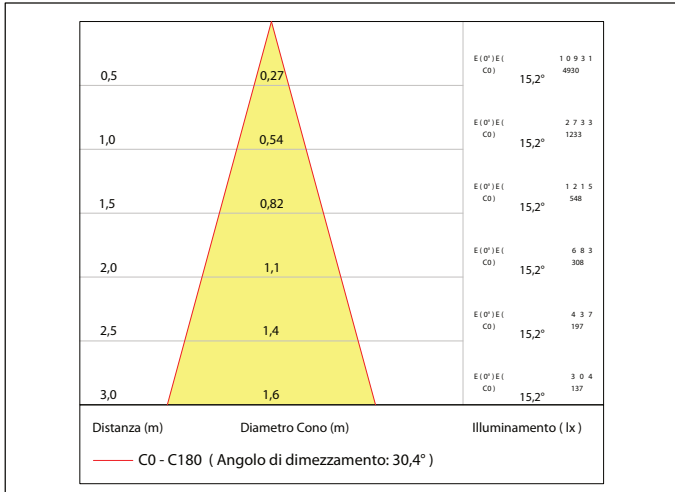

Potenza: 9W

1200Lm (3000K-500mA)

Collegare in serie: 500mA

CRI >80

150gr (Fisso)
170gr (Orient. e Ott. Arret.)

EMISSIONE DI LUCE

DIMENSIONI

CONNESSIONI