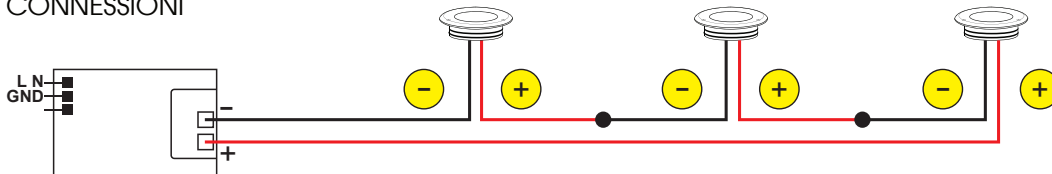

Potenza: 9W

1200Lm (3000K-500mA)

Collegare in serie: 500mA

CRI >80

150gr (Fisso)
170gr (Orient. e Ott. Arret.)

EMISSIONE DI LUCE

DIMENSIONI

CONNESSIONI

ATTENZIONE

I singoli faretto LED vanno collegati in serie, rispettando la polarità.
Alimentare l'impianto solo dopo il collegamento di tutti i faretto.