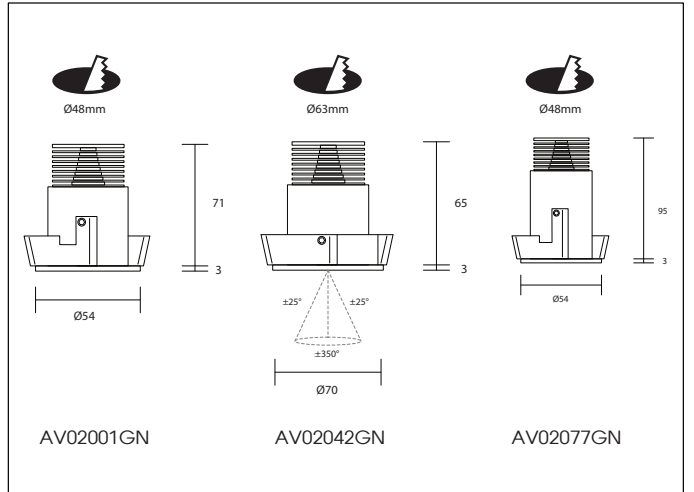

Potenza: 9W

1200Lm (3000K-500mA)

Collegare in serie: 500mA

CRI >80

150gr (Fisso)
170gr (Orient. e Ott. Arret.)

EMISSIONE DI LUCE

DIMENSIONI

CONNESSIONI

ATTENZIONE

I singoli faretto LED vanno collegati in serie, rispettando la polarità.
Alimentare l'impianto solo dopo il collegamento di tutti i faretto.