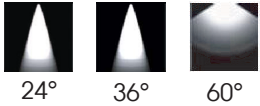

COLORI FINITURE

- 5000K
- 4000K
- 3000K
- 2700K

- Nero
- Bianco
- Grigio
- Corten

**3000K CRI>90 Su richiesta

OTTICHE

CODICI

- AV02001GN Fisso
- AV02042GN Orientabile
- AV02077GN Ottica arretrata

IP20

Potenza: 9W

1200Lm (3000K-500mA)

Collegare in serie: 500mA

CRI >80

150gr (Fisso)
170gr (Orient. e Ott. Arret.)

EMISSIONE DI LUCE

DIMENSIONI

CONNESSIONI