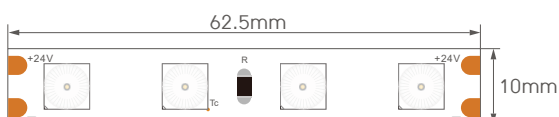

FLEX NEON CON LENTE 160° 20W/MT 24V

5 metri

CODICE	PARAMETRI BASE					PARAMETRI FOTOMETRICI					
	Misure	Unità taglio	Input Volt	Watt nominali	Watt effettivi	CRI	Colore Luce	Lumen nominali	Lumen effettivi	Classe Energetica	IP
AV0170LU-E	5000x10mm	64LED/62,5mm	24VDC	20W/m	-	≥80	4000K	2660LM/m	-	-	IP67(T)