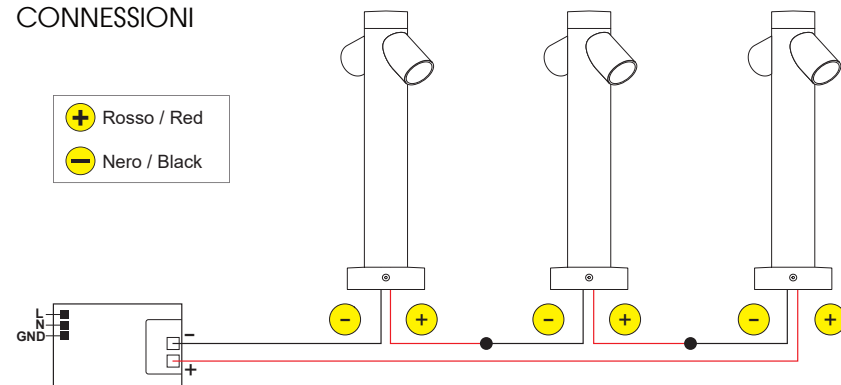

- AV01659GN con base L. 500mm
- AV01660GN con base L. 850mm
- AV01661GN con base L. 1200mm
- AV01662GN con base L. 1600mm

IP65

Include:
Cavo 2mt SUB4 FROST-UV 2x0,50

Potenza:
14W

1050Lm
(3000K)

Collegare in serie:
500mA

CRI
>80

**Resistente ai raggi UV e solventi.

IMMAGINE

DIMENSIONI

CONNESSIONI

ATTENZIONE

I singoli faretto LED vanno collegati in serie, rispettando la polarità.
Alimentare l'impianto solo dopo il collegamento di tutti i faretto.