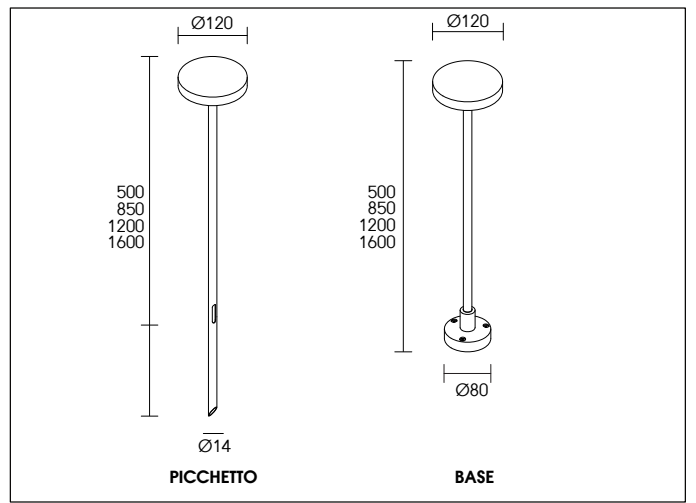

COLORI FINITURE

	5000K	Verde Marmo
	4000K	Grigio
	3000K	Corten
	2700K	Nero

**3000K - CRI>90 su richiesta.

**Materiale :
Acciaio inox e testata in alluminio
anodizzata e verniciata

OTTICA

CODICI

- AV01655GN con picchetto L. 500mm
- AV01656GN con picchetto L. 850mm
- AV01657GN con picchetto L. 1200mm
- AV01658GN con picchetto L. 1600mm

- AV01659GN con base L. 500mm
- AV01660GN con base L. 850mm
- AV01661GN con base L. 1200mm
- AV01662GN con base L. 1600mm

IP65

Include:
Cavo 2mt SUB4 FROST-UV 2x0,50

Potenza:
14W

1050Lm
(3000K)

Collegare in serie:
500mA

CRI
>80

**Resistente ai raggi UV e solventi.

IMMAGINE

DIMENSIONI

CONNESSIONI

ATTENZIONE

I singoli faretto LED vanno collegati in serie, rispettando la polarità.
Alimentare l'impianto solo dopo il collegamento di tutti i faretto.