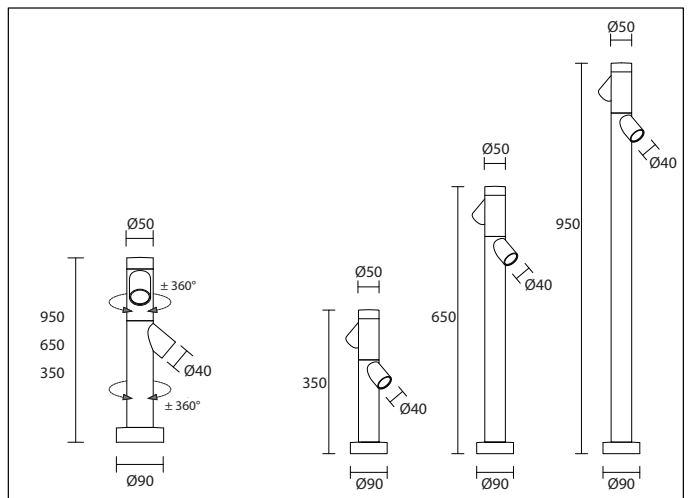

COLORI

-  4000K
-  3000K
-  2700K

FINITURE

- Verde Marmo 
- Grigio 
- Antracite 
- Corten 
- Nero 

**Materiale :
Alluminio verniciato in polvere a doppio strato.

OTTICHE

CODICI

- AV01650GN L. 350 mm
- AV01651GN L. 650 mm
- AV01652GN L. 950 mm

IP65

Include:
Cavo 2mt SUB4 FROST-UV 2x0,50

Potenza:
Max.7Wx2

Max.800lm
(3000K)

Collegare in serie:
700mA

CRI
>80

**Resistente ai raggi UV e solventi.

EMISSIONE DI LUCE

DIMENSIONI

CONNESSIONI

ATTENZIONE

I singoli faretti LED vanno collegati in serie, rispettando la polarità.
Alimentare l'impianto solo dopo il collegamento di tutti i faretti.