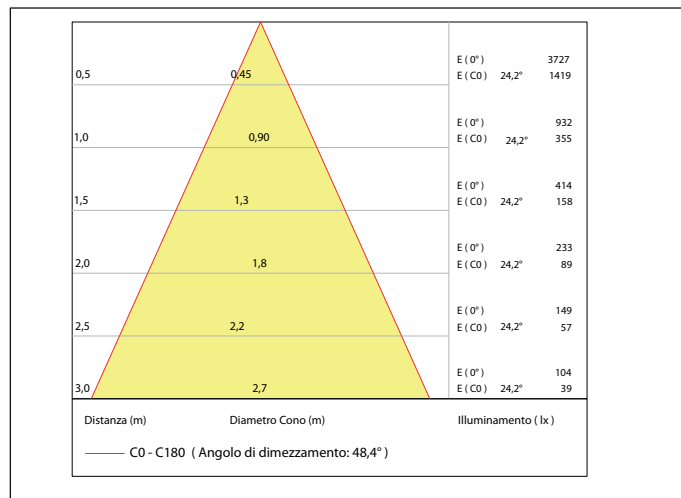

COLORI

-  4000K
-  3000K
-  2700K

FINITURE

- Verde Marmo 
- Grigio 
- Antracite 
- Corten 
- Nero 

**Materiale :
Alluminio verniciato in polvere a doppio strato.

OTTICHE

CODICI

- AV01650GN L. 350 mm
- AV01651GN L. 650 mm
- AV01652GN L. 950 mm

IP65

Include:
Cavo 2mt SUB4 FROST-UV 2x0,50

Potenza:
Max.7Wx2

Max.800lm
(3000K)

Collegare in serie:
700mA

CRI
>80

**Resistente ai raggi UV e solventi.

EMISSIONE DI LUCE

DIMENSIONI

CONNESSIONI

ATTENZIONE

I singoli faretti LED vanno collegati in serie, rispettando la polarità.
Alimentare l'impianto solo dopo il collegamento di tutti i faretti.