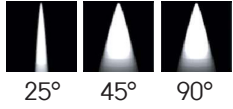

COLORI

-  4000K
-  3000K
-  2700K

FINITURE

- Verde Marmo 
- Grigio 
- Antracite 
- Corten 
- Nero 

**Materiale :
Alluminio verniciato in polvere a doppio strato.

OTTICHE

CODICI

- AV01650GN L. 350 mm
- AV01651GN L. 650 mm
- AV01652GN L. 950 mm

IP65

Include:
Cavo 2mt SUB4 FROST-UV 2x0,50

Potenza:
Max.7Wx2

Max.800lm
(3000K)

Collegare in serie:
700mA

CRI
>80

**Resistente ai raggi UV e solventi.

EMISSIONE DI LUCE