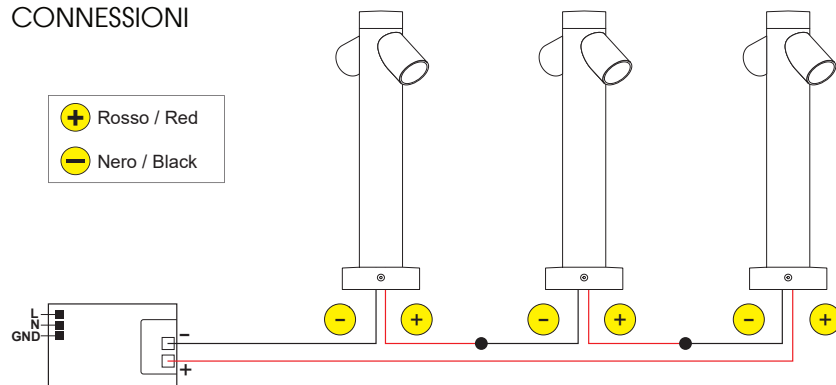

IP65

Include:
Cavo 2mt SUB4 FROST-UV 2x0,50

Potenza:
Max.7Wx2

Max.800lm
(3000K)

Collegare in serie:
700mA

CRI
>80

**Resistente ai raggi UV e solventi.

EMISSIONE DI LUCE

DIMENSIONI

CONNESSIONI

ATTENZIONE

I singoli faretti LED vanno collegati in serie, rispettando la polarità.
Alimentare l'impianto solo dopo il collegamento di tutti i faretti.