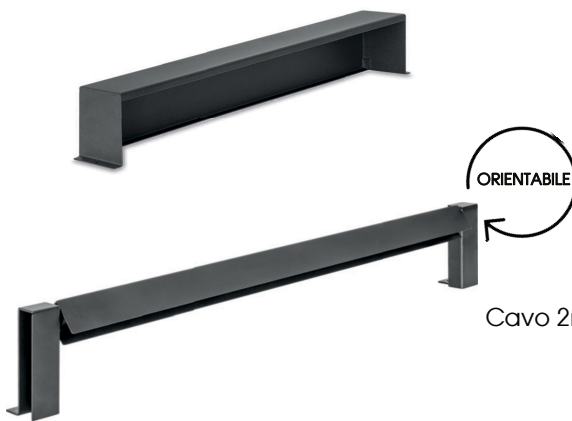

COLORI

3000K

FINITURE

Grigio

Nero

Corten

Verde marmo

**Materiale: Acciaio inox verniciato in polvere a doppio strato

OTTICHE

160°
DIFF.

CODICI

AV01645GN - Fisso

AV01646GN - Fisso

AV01648GN - Orientabile

AV01649GN - Orientabile

ORIENTABILE

**Ignifugo, resistente ai raggi UV, ai solventi e all'acqua marina.

IP65

Include:

Cavo 2mt SUB4 FROST-UV 2x0,50

Potenza:

15W/mt

1000Lm/mt

(3000K)