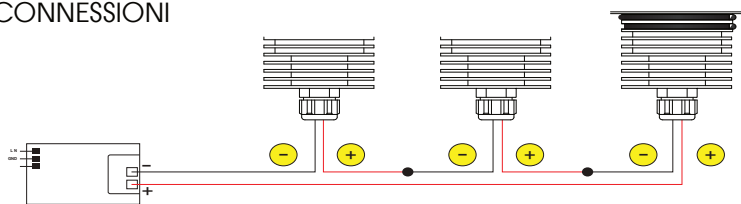

Max.7W/ 3W(120°x8°)

Max.800Lm (9W)/ 190Lm(120°x8°)

(3000K)

Collegare in serie:

700mA

CRI >80

Ø74mm

250gr

**3000K - CRI>90 Su richiesta

**Materiale: Alluminio anodizzato

CODICI

- AV01602GN con o-ring
- AV01603GN con o-ring 120°x8°
- AV01605GN con molla
- AV01606GN con molla 120°x8°

OTTICHE

25° 45° 90°

IMMAGINE

DIMENSIONI

CONNESSIONI

ATTENZIONE

I singoli faretto LED vanno collegati in serie, rispettando la polarità.

Alimentare l'impianto solo dopo il collegamento di tutti i faretto.