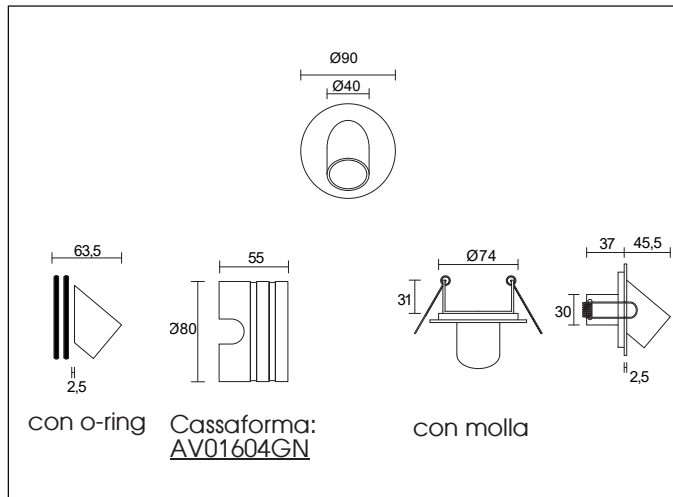

Max.7W/ 3W(120°x8°)

Max.800Lm (9W)/ 190Lm(120°x8°)

(3000K)

Collegare in serie:

700mA

CRI >80

Ø74mm

250gr

**3000K - CRI>90 Su richiesta

**Materiale: Alluminio anodizzato

CODICI

- AV01602GN con o-ring
- AV01603GN con o-ring 120°x8°
- AV01605GN con molla
- AV01606GN con molla 120°x8°

OTTICHE

25° 45° 90°

IMMAGINE

DIMENSIONI

CONNESSIONI

ATTENZIONE

I singoli faretto LED vanno collegati in serie, rispettando la polarità.

Alimentare l'impianto solo dopo il collegamento di tutti i faretto.