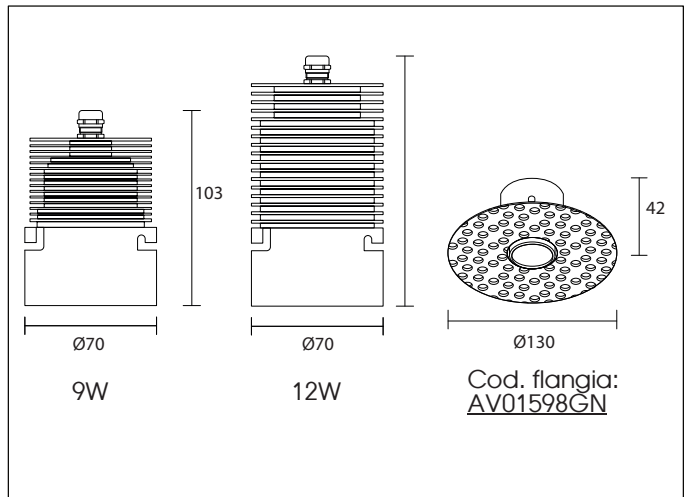

9W/12W

1260Lm (9W)/1730Lm 12W

(3000K)

Collegare in serie:

250mA (9W)/ 350mA (12W)

CRI  
>80

Ø80mm

390gr (9W)  
470gr (12W)

CODICE

AV01599GN 9W

AV01601GN 12W

OTTICHE

10° 25° 40° 60° 110°

DIFF.

EMISSIONE LUMINOSA

DIMENSIONI

CONNESSIONI

**ATTENZIONE**

I singoli faretto LED vanno collegati in serie, rispettando la polarità.

Alimentare l'impianto solo dopo il collegamento di tutti i faretto.