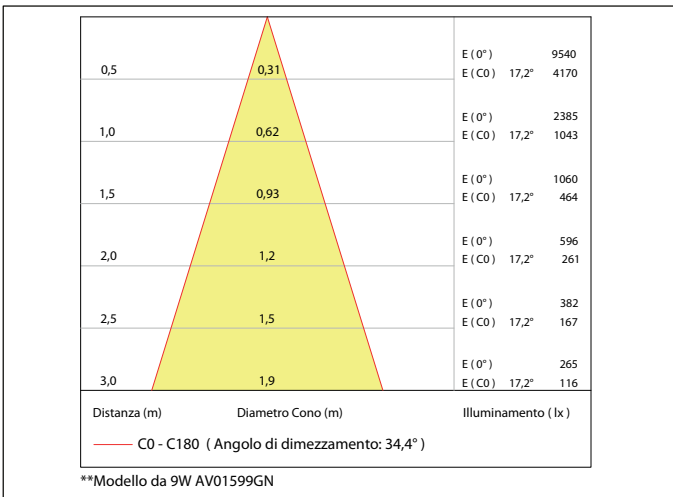

9W/12W

1260Lm (9W)/1730Lm 12W

(3000K)

Collegare in serie:

250mA (9W)/ 350mA (12W)

CRI  
>80

Ø80mm

390gr (9W)  
470gr (12W)

CODICE

AV01599GN 9W

AV01601GN 12W

OTTICHE

10° 25° 40° 60° 110°

DIFF.

EMISSIONE LUMINOSA

DIMENSIONI