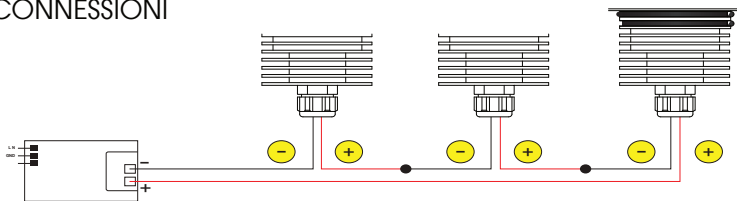

9W/12W

1260Lm (9W)/1730Lm 12W

(3000K)

Collegare in serie:

250mA (9W)/ 350mA (12W)

CRI  
>80

Ø80mm

390gr (9W)  
470gr (12W)

CODICE

AV01599GN 9W

AV01601GN 12W

OTTICHE

10° 25° 40° 60° 110°

DIFF.

EMISSIONE LUMINOSA

DIMENSIONI

CONNESSIONI

**ATTENZIONE**

I singoli faretto LED vanno collegati in serie, rispettando la polarità.

Alimentare l'impianto solo dopo il collegamento di tutti i faretto.