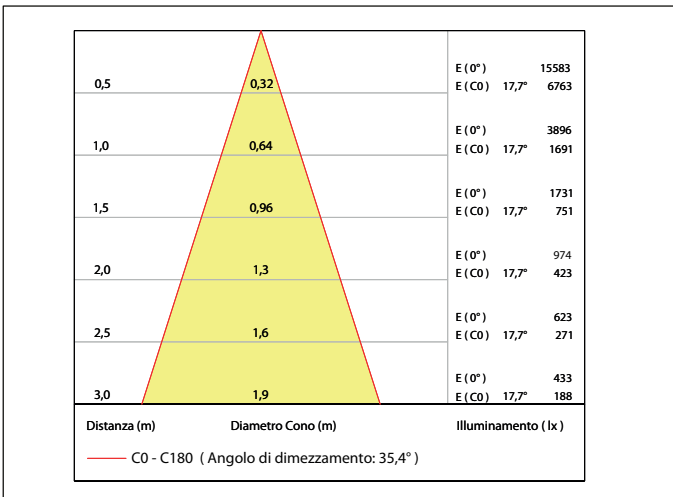

Include:
Cavo 1,5mt SUB4 FROST-UV 2x0,50

Potenza:
12W

1730Lm
(3000K)

Collegare in serie:
350mA

CRI
>80

Ø70mm

450gr

OTTICHE

15° 25° 40° DIFF.

EMISSIONE LUMINOSA

DIMENSIONI

CONNESSIONI

ATTENZIONE

I singoli faretto LED vanno collegati in serie, rispettando la polarità.

Alimentare l'impianto solo dopo il collegamento di tutti i faretto.