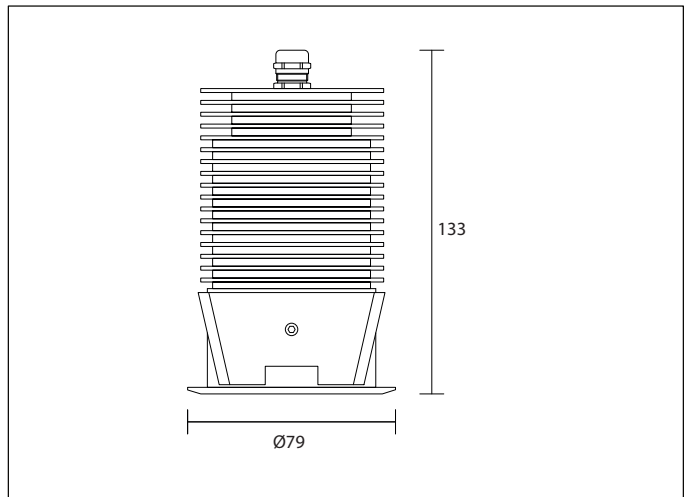

Include:
Cavo 1,5mt SUB4 FROST-UV 2x0,50

Potenza:
12W

1730Lm
(3000K)

Collegare in serie:
350mA

CRI
>80

Ø70mm

450gr

OTTICHE

15° 25° 40° DIFF.

EMISSIONE LUMINOSA

DIMENSIONI

CONNESSIONI

ATTENZIONE

I singoli faretto LED vanno collegati in serie, rispettando la polarità.

Alimentare l'impianto solo dopo il collegamento di tutti i faretto.