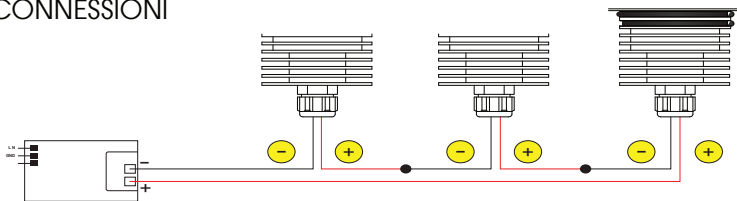

Include:
Cavo 1,5mt SUB4 FROST-UV 2x0,50

Potenza:
12W

1730Lm
(3000K)

Collegare in serie:
350mA

CRI
>80

Ø70mm

450gr

OTTICHE

15° 25° 40° DIFF.

EMISSIONE LUMINOSA

DIMENSIONI

CONNESSIONI

ATTENZIONE

I singoli faretto LED vanno collegati in serie, rispettando la polarità.

Alimentare l'impianto solo dopo il collegamento di tutti i faretto.