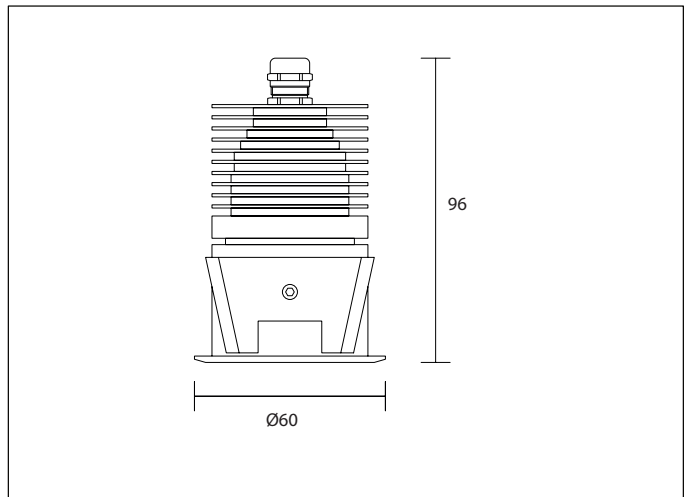

Include:
Cavo 1,5mt SUB4 FROST-UV 2x0,50

Potenza:
6W

800Lm
(3000K)

Collegare in serie:
700mA

CRI
>80

Ø54mm

240gr

OTTICHE

10° 25° 40° 60° 110°

DIFF.

EMISSIONE LUMINOSA

DIMENSIONI

CONNESSIONI

ATTENZIONE

I singoli faretto LED vanno collegati in serie, rispettando la polarità.

Alimentare l'impianto solo dopo il collegamento di tutti i faretto.