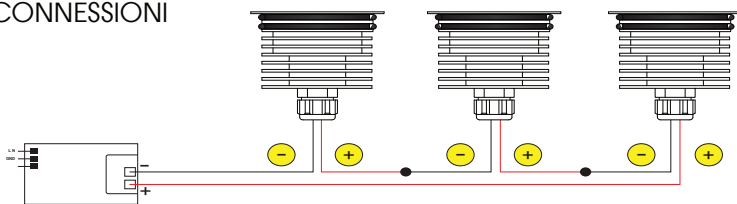

Include:
Cavo 1,5mt SUB4 FROST-UV 2x0,50

Potenza:
6W

800Lm
(3000K)

Collegare in serie:
700mA

CRI
>80

Ø54mm

240gr

OTTICHE

10° 25° 40° 60° 110°

DIFF.

EMISSIONE LUMINOSA

DIMENSIONI

CONNESSIONI

ATTENZIONE

I singoli faretto LED vanno collegati in serie, rispettando la polarità.

Alimentare l'impianto solo dopo il collegamento di tutti i faretto.