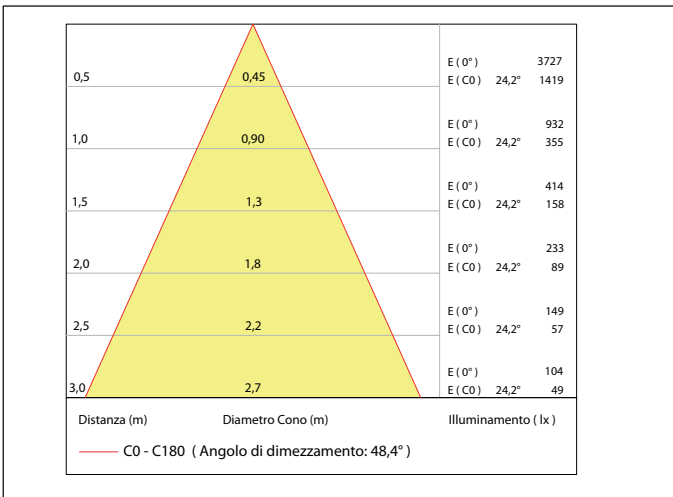

Include:
Cavo 1,5mt SUB4 FROST-UV 2x0,50

Potenza:
6W

800Lm
(3000K)

Collegare in serie:
700mA

CRI
>80

Ø54mm

240gr

OTTICHE

10° 25° 40° 60° 110°

DIFF.

EMISSIONE LUMINOSA

DIMENSIONI

CONNESSIONI

ATTENZIONE

I singoli faretto LED vanno collegati in serie, rispettando la polarità.

Alimentare l'impianto solo dopo il collegamento di tutti i faretto.