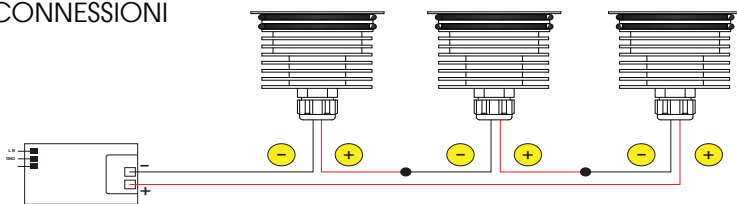

Include:
Cavo 1,5mt SUB4 FROST-UV 2x0,50

Potenza: **WATT**
3W

190Lm **LUMEN**
(3000K)

Collegare in serie: **mA**
700mA

CRI **CRI**
>80

Ø38mm

120gr

OTTICHE

10° 25° 40° 60° 110°

DIFF.

EMISSIONE LUMINOSA

DIMENSIONI

CONNESSIONI

ATTENZIONE

I singoli faretto LED vanno collegati in serie, rispettando la polarità.

Alimentare l'impianto solo dopo il collegamento di tutti i faretto.