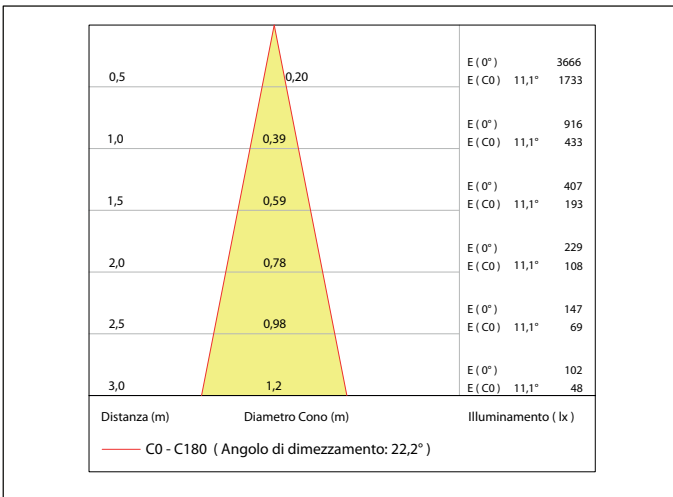

COLORI

-  5500K
-  4000K
-  3000K
-  2700K
-  Ambra
-  Rosso
-  Verde
-  Blu

**3000K - CRI>90 Su richiesta

**Materiale: alluminio anod.

FINITURE

- Bianco 
- Nero 

CODICE: AV01593GN

IP67

Include:
Cavo 1,5mt SUB4 FROST-UV 2x0,50

Potenza: **WATT**
3W

190Lm **LUMEN**
(3000K)

Collegare in serie: **mA**
700mA

CRI **CRI**
>80

Ø38mm

120gr

OTTICHE

10° 25° 40° 60° 110°

DIFF.

EMISSIONE LUMINOSA

DIMENSIONI

CONNESSIONI

ATTENZIONE

I singoli faretto LED vanno collegati in serie, rispettando la polarità.

Alimentare l'impianto solo dopo il collegamento di tutti i faretto.