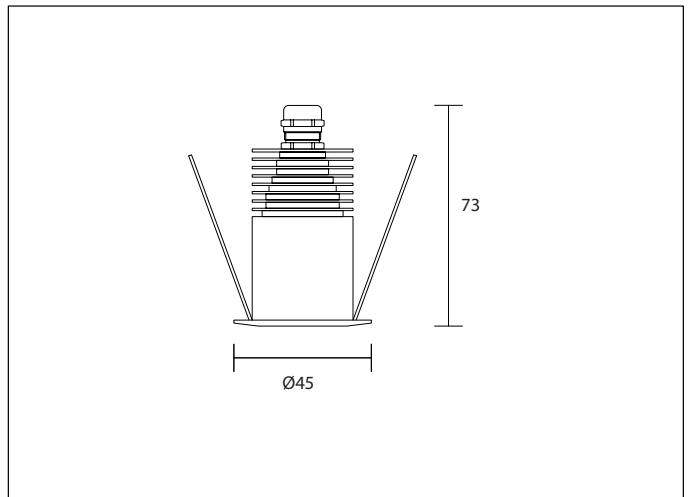

Include:
Cavo 1,5mt SUB4 FROST-UV 2x0,50

Potenza: **WATT**
3W

190Lm **LUMEN**
(3000K)

Collegare in serie: **mA**
700mA

CRI **CRI**
>80

Ø38mm

120gr

OTTICHE

10° 25° 40° 60° 110°

DIFF.

EMISSIONE LUMINOSA

DIMENSIONI

CONNESSIONI

ATTENZIONE

I singoli faretto LED vanno collegati in serie, rispettando la polarità.

Alimentare l'impianto solo dopo il collegamento di tutti i faretto.