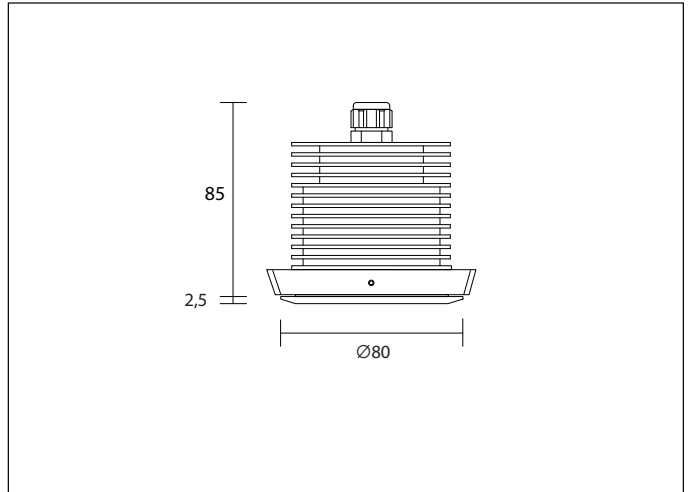

1260Lm **LUMEN**
(3000K) 

Collegare in serie: **mA**
250mA 

CRI **CRI**
>80 

Ø78mm 

360gr 

CODICE

AV01592GN con molla

OTTICHE

15° 25° 40°

DIFF.

EMISSIONE LUMINOSA

DIMENSIONI

CONNESSIONI

ATTENZIONE

I singoli faretto LED vanno collegati in serie, rispettando la polarità.

Alimentare l'impianto solo dopo il collegamento di tutti i faretto.