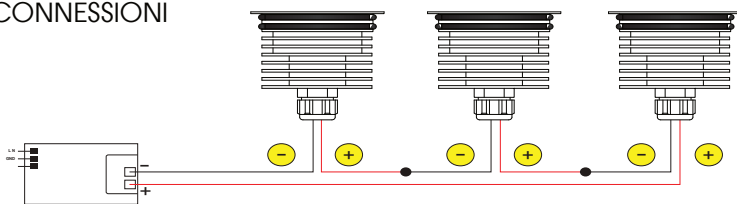

1260Lm **LUMEN**
(3000K) 

Collegare in serie: **mA**
250mA 

CRI **CRI**
>80 

Ø78mm 

360gr 

CODICE

AV01592GN con molla

OTTICHE

15° 25° 40°

DIFF.

EMISSIONE LUMINOSA

DIMENSIONI

CONNESSIONI

ATTENZIONE

I singoli faretto LED vanno collegati in serie, rispettando la polarità.

Alimentare l'impianto solo dopo il collegamento di tutti i faretto.