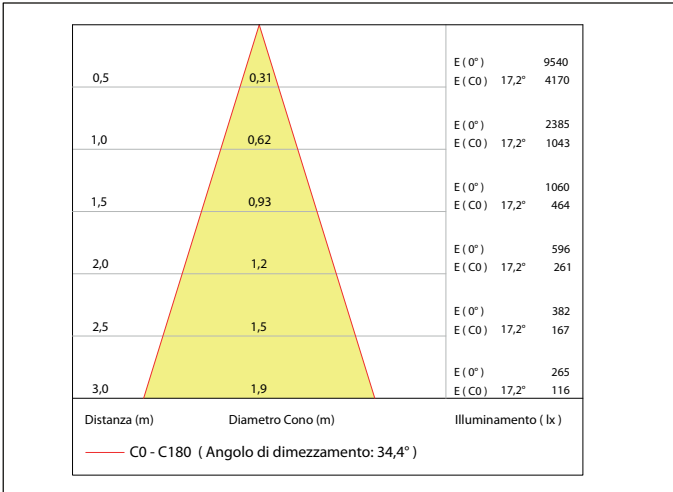

1260Lm **LUMEN**
(3000K) 

Collegare in serie: **mA**
250mA 

CRI **CRI**
>80 

Ø78mm 

360gr 

CODICE

AV01592GN con molla

OTTICHE

15° 25° 40°

DIFF.

EMISSIONE LUMINOSA

DIMENSIONI

CONNESSIONI

ATTENZIONE

I singoli faretto LED vanno collegati in serie, rispettando la polarità.

Alimentare l'impianto solo dopo il collegamento di tutti i faretto.