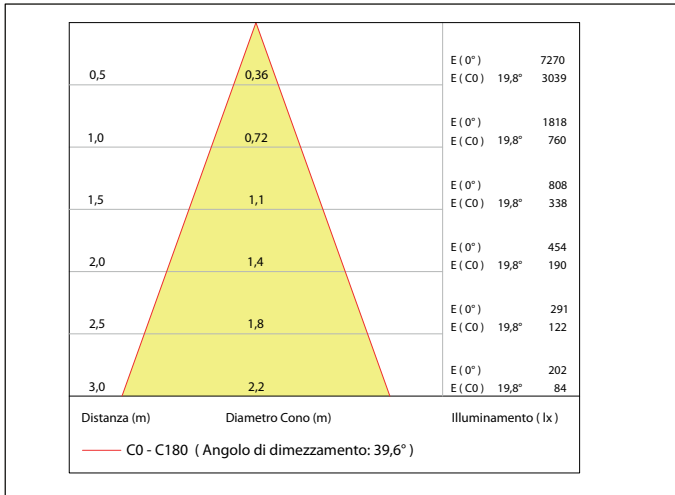

COLORI

-  5500K
-  4000K
-  3000K
-  2700K

**3000K CRI>90 Su richiesta

FINITURA

Inox
AISI 316L

OTTICHE

ORIENTABILE

CODICE: AV01589GN

IP67

Include:
Cavo 1,5mt SUB4 FROST-UV 2x0,25

Potenza:
9W

1260Lm
(3000K)

Collegare in serie:
500mA

CRI
>80

1000gr

EMISSIONE LUMINOSA

DIMENSIONI

CONNESSIONI

ATTENZIONE

I singoli faretto LED vanno collegati in serie, rispettando la polarità.
Alimentare l'impianto solo dopo il collegamento di tutti i faretto.