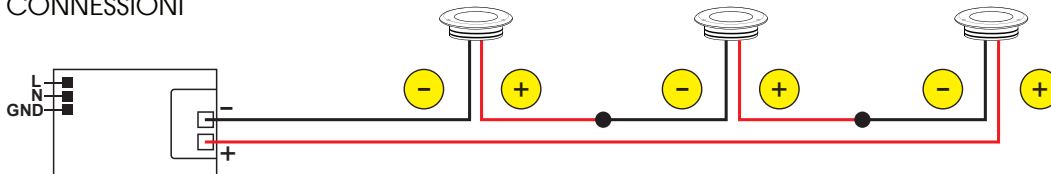

IP67

Include:
Cavo 1,5mt SUB4 FROST-UV 2x0,25

Potenza:
9W

1260Lm
(3000K)

Collegare in serie:
500mA

CRI
>80

1000gr

EMISSIONE LUMINOSA

DIMENSIONI

CONNESSIONI

ATTENZIONE

I singoli faretto LED vanno collegati in serie, rispettando la polarità.
Alimentare l'impianto solo dopo il collegamento di tutti i faretto.