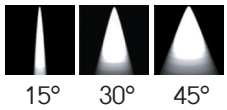

COLORI

-  5500K
-  4000K
-  3000K
-  2700K

**3000K CRI>90 Su richiesta

FINITURA

Inox
AISI 316L

OTTICHE

ORIENTABILE

CODICE: AV01589GN

IP67

Include:
Cavo 1,5mt SUB4 FROST-UV 2x0,25

Potenza:
9W

1260Lm
(3000K)

Collegare in serie:
500mA

CRI
>80

1000gr

EMISSIONE LUMINOSA