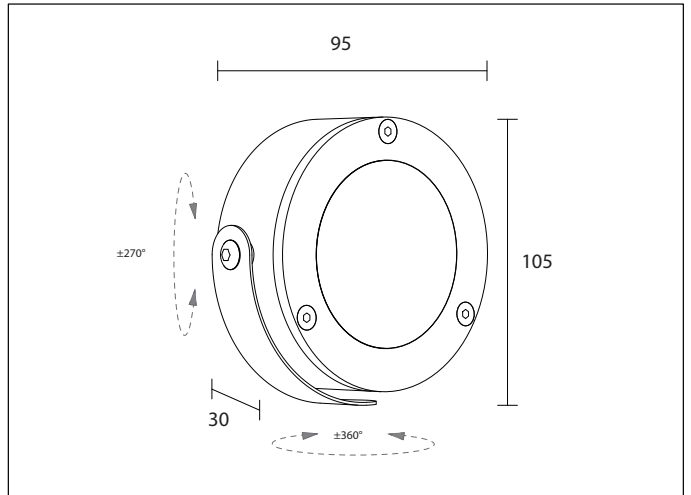

IP67

Include:
Cavo 1,5mt SUB4 FROST-UV 2x0,25

Potenza:
9W

1260Lm
(3000K)

Collegare in serie:
500mA

CRI
>80

1000gr

EMISSIONE LUMINOSA

DIMENSIONI

CONNESSIONI

ATTENZIONE

I singoli faretto LED vanno collegati in serie, rispettando la polarità.
Alimentare l'impianto solo dopo il collegamento di tutti i faretto.