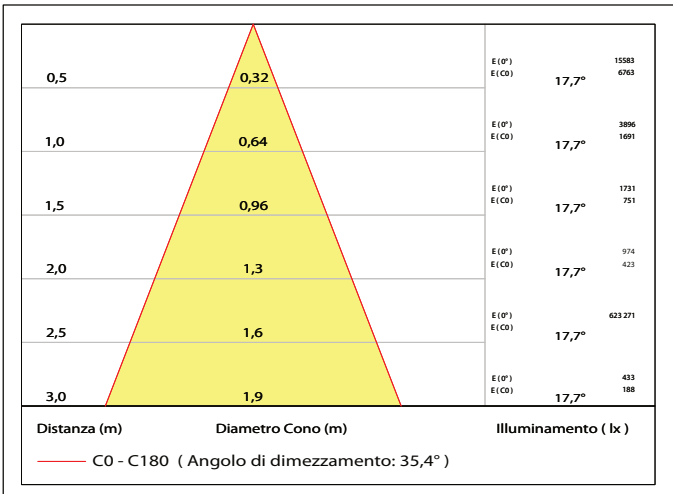

1730Lm  
(3000K - 350mA)

Collegare in serie:  
350mA

CRI  
>80

500gr

OTTICHE

15° 25° 40° DIFF.

CODICI

AV01082GN con o-ring.

AV01575GN con molla.

EMISSIONE LUMINOSA

DIMENSIONI

CONNESSIONI

ATTENZIONE

I singoli faretto LED vanno collegati in serie, rispettando la polarità.

Alimentare l'impianto solo dopo il collegamento di tutti i faretto.