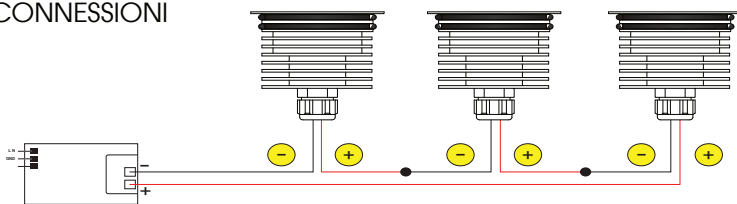

1730Lm  
(3000K - 350mA)

Collegare in serie:  
350mA

CRI  
>80

500gr

OTTICHE

15° 25° 40° DIFF.

CODICI

AV01082GN con o-ring.

AV01575GN con molla.

EMISSIONE LUMINOSA

DIMENSIONI

CONNESSIONI

ATTENZIONE

I singoli faretto LED vanno collegati in serie, rispettando la polarità.

Alimentare l'impianto solo dopo il collegamento di tutti i faretto.