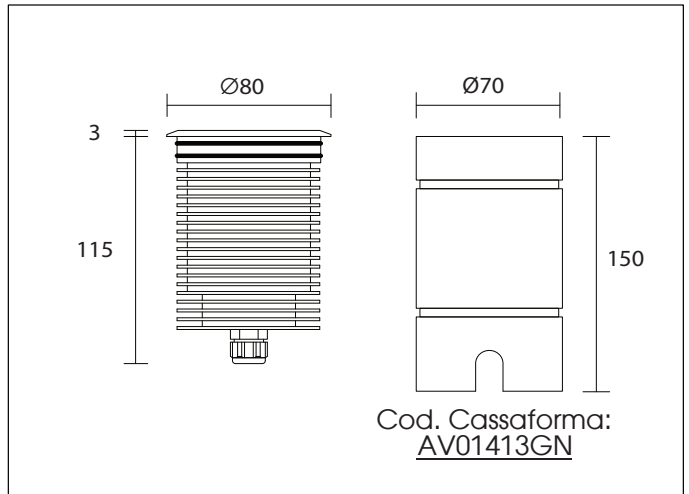

1730Lm  
(3000K - 350mA)

Collegare in serie:  
350mA

CRI  
>80

500gr

OTTICHE

15° 25° 40° DIFF.

CODICI

AV01082GN con o-ring.

AV01575GN con molla.

EMISSIONE LUMINOSA

DIMENSIONI

CONNESSIONI

ATTENZIONE

I singoli faretto LED vanno collegati in serie, rispettando la polarità.

Alimentare l'impianto solo dopo il collegamento di tutti i faretto.