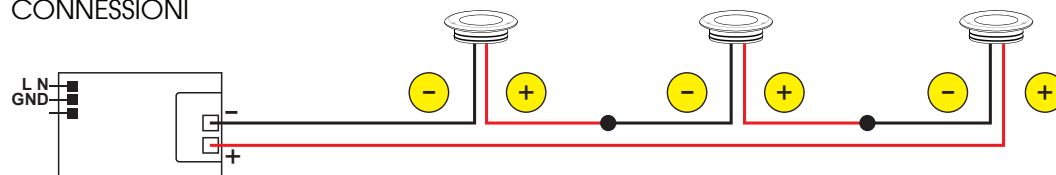

Collegare in serie:
350mA

CRI
>80

500
gr

OTTICA

Asimmetrica-Wall Washer

EMISSIONE LUMINOSA / DIAGRAMMA CONICO

DIMENSIONI

CONNESSIONI

ATTENZIONE

I singoli faretto LED vanno collegati in serie, rispettando la polarità.
Alimentare l'impianto solo dopo il collegamento di tutti i faretto.