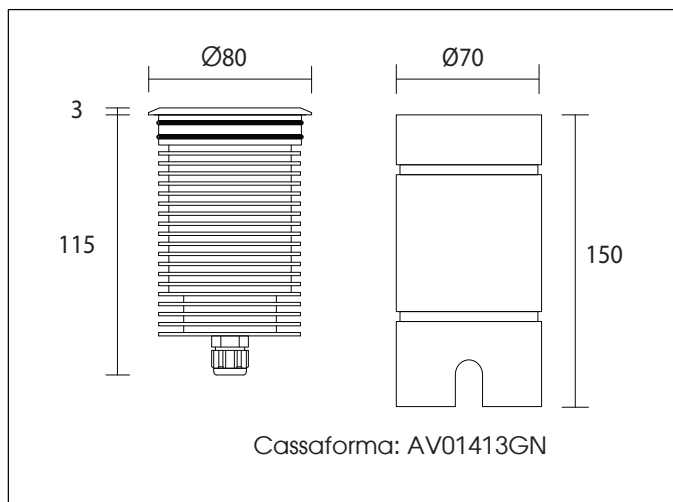

COLORI

-  5000K
-  4000K
-  3000K
-  2700K

**3000K CRI>90 Su richiesta

FINITURA

CODICE: AV01528GN

Cavo 150 cm incluso
SUB4 FROST-UV 2x0,50

Potenza:
12W

1730Lm
(3000K-350mA)

Collegare in serie:
350mA

CRI
>80

500
gr

OTTICA

Asimmetrica-Wall Washer

EMISSIONE LUMINOSA / DIAGRAMMA CONICO

DIMENSIONI

CONNESSIONI

ATTENZIONE

I singoli faretto LED vanno collegati in serie, rispettando la polarità.
Alimentare l'impianto solo dopo il collegamento di tutti i faretto.