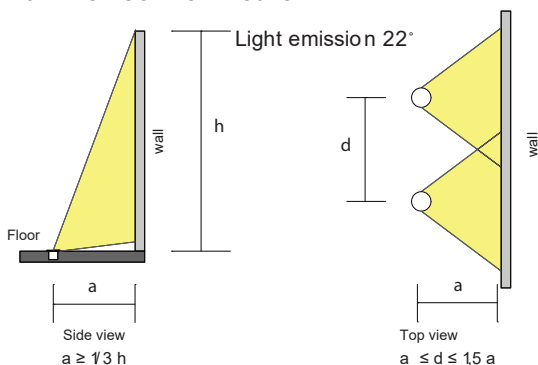

Collegare in serie:
350mA

CRI
>80

500
gr

OTTICA

Asimmetrica-Wall Washer

EMISSIONE LUMINOSA / DIAGRAMMA CONICO

DIMENSIONI

CONNESSIONI