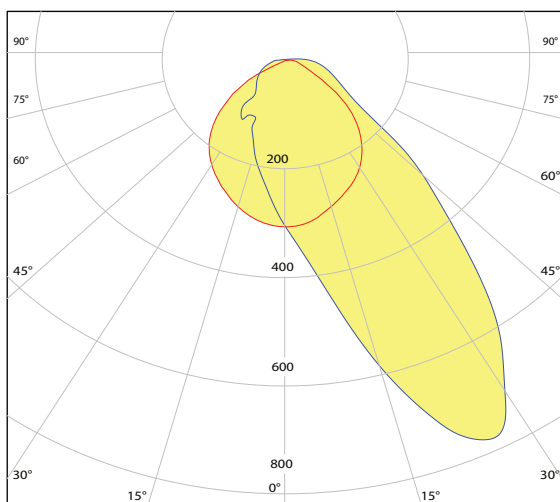

COLORI

-  5000K
-  4000K
-  3000K
-  2700K

**3000K CRI>90 Su richiesta

FINITURA

CODICE: AV01528GN

Cavo 150 cm incluso
SUB4 FROST-UV 2x0,50

Potenza:
12W

1730Lm
(3000K-350mA)

Collegare in serie:
350mA

CRI
>80

500
gr

OTTICA

Asimmetrica-Wall Washer

EMISSIONE LUMINOSA / DIAGRAMMA CONICO

DIMENSIONI

CONNESSIONI