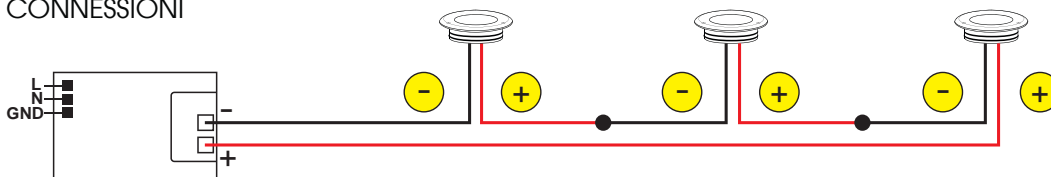

110Lm
(3000K-350mA)

Collegare in serie:
350mA

CRI
>80

90
gr

CODICI

- AV01524GN 1 Fascio
- AV01525GN 2 Fasci
- AV01526GN 3 Fasci
- AV01527GN 4 Fasci

AV01524GN AV01525GN AV01526GN AV01527GN

EMISSIONE LUMINOSA / DIAGRAMMA CONICO

DIMENSIONI

CONNESSIONI

ATTENZIONE

I singoli faretto LED vanno collegati in serie, rispettando la polarità.
Alimentare l'impianto solo dopo il collegamento di tutti i faretto.