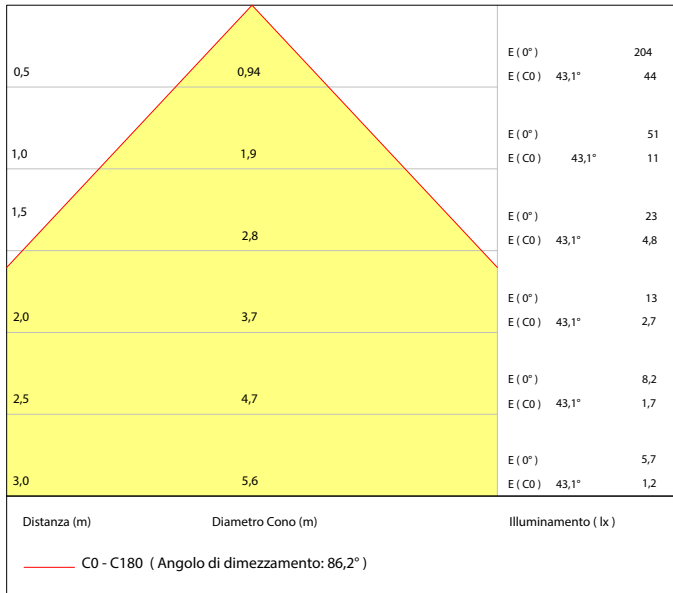

COLORI

-  5500K
-  4000K
-  3000K
-  2700K
-  Ambra
-  Rossa
-  Verde
-  Blu

**3000K CRI>90 Su richiesta

FINITURA

Inox
AISI 316L

IP67

Cavo 150 cm incluso
SUB4 FROST-UV 2x0,50

Potenza:
1W

110Lm
(3000K-350mA)

Collegare in serie:
350mA

CRI
>80

90
gr

CODICI

- AV01524GN 1 Fascio
- AV01525GN 2 Fasci
- AV01526GN 3 Fasci
- AV01527GN 4 Fasci

AV01524GN AV01525GN AV01526GN AV01527GN

EMISSIONE LUMINOSA / DIAGRAMMA CONICO

DIMENSIONI

CONNESSIONI

ATTENZIONE

I singoli faretto LED vanno collegati in serie, rispettando la polarità.
Alimentare l'impianto solo dopo il collegamento di tutti i faretto.