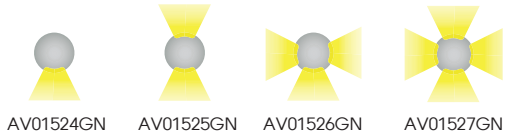

COLORI

-  5500K
-  4000K
-  3000K
-  2700K
-  Ambra
-  Rossa
-  Verde
-  Blu

**3000K CRI>90 Su richiesta

FINITURA

Inox
AISI 316L

IP67

Cavo 150 cm incluso
SUB4 FROST-UV 2x0,50

Potenza:
1W

110Lm
(3000K-350mA)

Collegare in serie:
350mA

CRI
>80

90
gr

CODICI

- AV01524GN 1 Fascio
- AV01525GN 2 Fasci
- AV01526GN 3 Fasci
- AV01527GN 4 Fasci

AV01524GN AV01525GN AV01526GN AV01527GN

EMISSIONE LUMINOSA / DIAGRAMMA CONICO