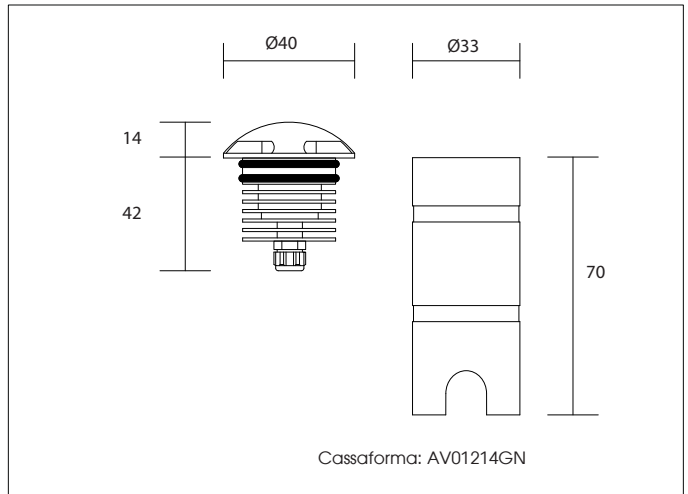

110Lm
(3000K-350mA)

Collegare in serie:
350mA

CRI
>80

90
gr

CODICI

- AV01524GN 1 Fascio
- AV01525GN 2 Fasci
- AV01526GN 3 Fasci
- AV01527GN 4 Fasci

AV01524GN AV01525GN AV01526GN AV01527GN

EMISSIONE LUMINOSA / DIAGRAMMA CONICO

DIMENSIONI

CONNESSIONI

ATTENZIONE

I singoli faretto LED vanno collegati in serie, rispettando la polarità.
Alimentare l'impianto solo dopo il collegamento di tutti i faretto.