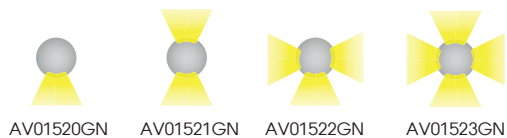

COLORI FINITURA

- 5500K
 - 4000K
 - 3000K
 - 2700K
 - Ambra
 - Rossa
 - Verde
 - Blu
- Flangia inox

Cavo 150 cm incluso
SUB4 FROST-UV 2x0,50

Potenza:
2W

150Lm
(3000K-500mA)

Collegare in serie:
500mA

CRI
>80

90
gr

CODICI

- AV01520GN 1 Fascio
- AV01521GN 2 Fasci
- AV01522GN 3 Fasci
- AV01523GN 4 Fasci

EMISSIONE LUMINOSA / DIAGRAMMA CONICO

DIMENSIONI

CONNESSIONI

ATTENZIONE

I singoli faretto LED vanno collegati in serie, rispettando la polarità.
Alimentare l'impianto solo dopo il collegamento di tutti i faretto.