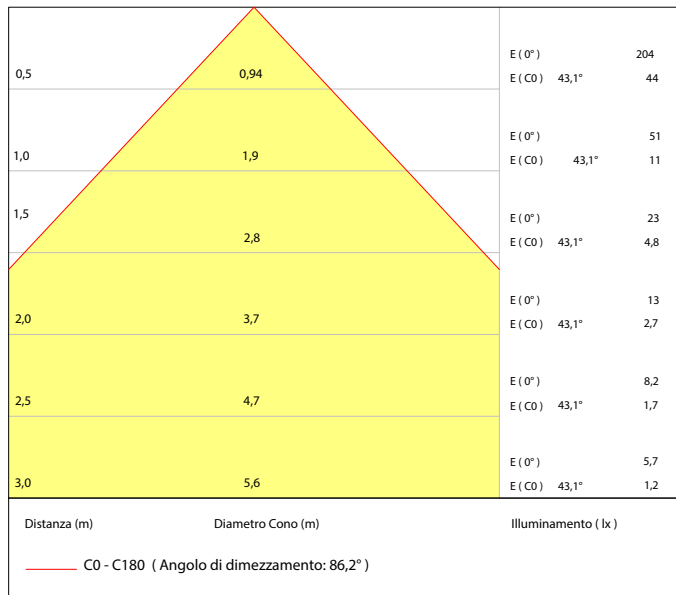

COLORI FINITURA

- 5500K
 - 4000K
 - 3000K
 - 2700K
 - Ambra
 - Rossa
 - Verde
 - Blu
- Flangia inox

Cavo 150 cm incluso
SUB4 FROST-UV 2x0,50

Potenza:
2W

150Lm
(3000K-500mA)

Collegare in serie:
500mA

CRI
>80

90
gr

CODICI

- AV01520GN 1 Fascio
- AV01521GN 2 Fasci
- AV01522GN 3 Fasci
- AV01523GN 4 Fasci

EMISSIONE LUMINOSA / DIAGRAMMA CONICO

DIMENSIONI

CONNESSIONI

ATTENZIONE

I singoli faretto LED vanno collegati in serie, rispettando la polarità.
Alimentare l'impianto solo dopo il collegamento di tutti i faretto.