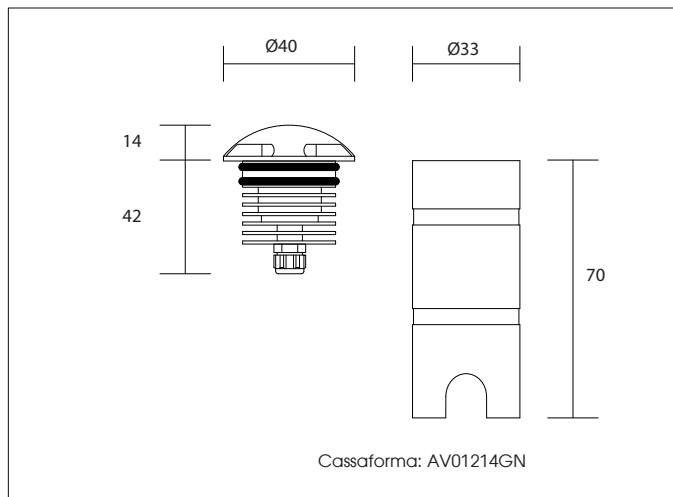

90
gr

CODICI

- AV01520GN 1 Fascio
- AV01521GN 2 Fasci
- AV01522GN 3 Fasci
- AV01523GN 4 Fasci

EMISSIONE LUMINOSA / DIAGRAMMA CONICO

DIMENSIONI

CONNESSIONI

ATTENZIONE

I singoli faretto LED vanno collegati in serie, rispettando la polarità.
Alimentare l'impianto solo dopo il collegamento di tutti i faretto.