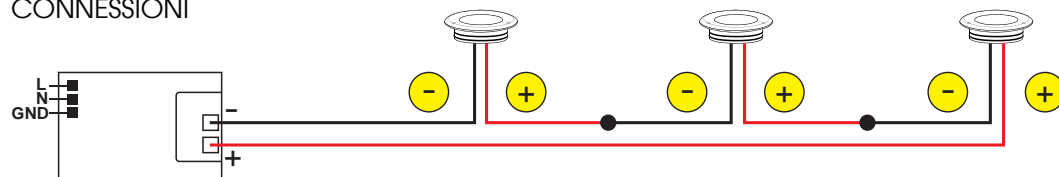

90
gr

CODICI

- AV01520GN 1 Fascio
- AV01521GN 2 Fasci
- AV01522GN 3 Fasci
- AV01523GN 4 Fasci

EMISSIONE LUMINOSA / DIAGRAMMA CONICO

DIMENSIONI

CONNESSIONI

ATTENZIONE

I singoli faretto LED vanno collegati in serie, rispettando la polarità.
Alimentare l'impianto solo dopo il collegamento di tutti i faretto.