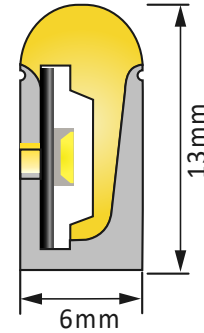

FLEX NEON 0613 DOME 24V IP67 1CM CUT

CODICE	PARAMETRI BASE						PARAMETRI FOTOMETRICI					
	Misure	Unità di Taglio	LED/mt	Input Volt	MacAdam ellipse	Watt	CRI	Colore Luce	Lumen nominali	Adesivo	Chip	IP
AV0233LU-E	5000x6x13 mm	1cm	140	24VDC	3 Step	10W/mt	≥80	2000K	320LM/mt	3M VHB 5952	Epistar	IP65
AV0163LU-E/1CUT	5000x6x13 mm	1cm	140	24VDC	3 Step	10W/mt	≥80	2700K	350LM/mt	3M VHB 5952	Epistar	IP65
AV0163LU-E-10MT/1CUT	10000x6x13 mm	1cm	140	24VDC	3 Step	10W/mt	≥80	2700K	350LM/mt	3M VHB 5952	Epistar	IP65
AV0163LU-E-15MT/1CUT	15000x6x13 mm	1cm	140	24VDC	3 Step	10W/mt	≥80	2700K	350LM/mt	3M VHB 5952	Epistar	IP65
AV0055LU-E/1CUT	5000x6x13 mm	1cm	140	24VDC	3 Step	10W/mt	≥80	3000K	380LM/mt	3M VHB 5952	Epistar	IP65
AV0288LU-E-10M/1CUT	10000x6x13 mm	1cm	140	24VDC	3 Step	10W/mt	≥80	3000K	380LM/mt	3M VHB 5952	Epistar	IP65
AV0143LU-E-15M/1CUT	15000x6x13 mm	1cm	140	24VDC	3 Step	10W/mt	≥80	3000K	380LM/mt	3M VHB 5952	Epistar	IP65
AV0056LU-E/1CUT	5000x6x13 mm	1cm	140	24VDC	3 Step	10W/mt	≥80	4000K	400LM/mt	3M VHB 5952	Epistar	IP65
AV0052LU-E/1CUT	5000x6x13 mm	1cm	140	24VDC	3 Step	10W/mt	≥80	6000K	400LM/mt	3M VHB 5952	Epistar	IP65
AV0051LU-E/1CUT	5000x6x13 mm	1cm	120	24VDC	3 Step	10W/mt	-	Blu	-	3M VHB 5952	Epistar	IP65
AV0046LU-E/1CUT	5000x6x13 mm	1cm	120	24VDC	3 Step	10W/mt	-	Ciano	-	3M VHB 5952	Epistar	IP65
AV0299LU-E/1CUT	5000x6x13 mm	1cm	120	24VDC	3 Step	10W/mt	-	Verde	-	3M VHB 5952	Epistar	IP65
AV0298LU-E/1CUT	5000x6x13 mm	1cm	120	24VDC	3 Step	10W/mt	-	Rosso	-	3M VHB 5952	Epistar	IP65
AV0045LU-E/1CUT	5000x6x13 mm	1cm	120	24VDC	3 Step	10W/mt	-	Arancione	-	3M VHB 5952	Epistar	IP65
AV0044LU-E/1CUT	5000x6x13 mm	1cm	120	24VDC	3 Step	10W/mt	-	Ambra	-	3M VHB 5952	Epistar	IP65
AV0145LU-E/1CUT	5000x6x13 mm	1cm	120	24VDC	3 Step	10W/mt	-	Giallo	-	3M VHB 5952	Epistar	IP65
AV0280LU-E/1CUT	5000x6x13 mm	1cm	120	24VDC	3 Step	10W/mt	-	Rosa	-	3M VHB 5952	Epistar	IP65