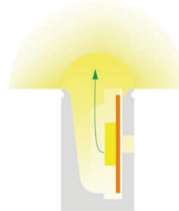

FLEX NEON 0613 DOME 24V IP67 1CM CUT

CODICE	PARAMETRI BASE						PARAMETRI FOTOMETRICI					
	Misure	Unità di Taglio	LED/mt	Input Volt	MacAdam ellipse	Watt	CRI	Colore Luce	Lumen nominali	Adesivo	Chip	IP
AV0233LU-E	5000x6x13 mm	1cm	140	24VDC	3 Step	10W/mt	≥80	2000K	320LM/mt	3M VHB 5952	Epistar	IP65
AV0163LU-E/1CUT	5000x6x13 mm	1cm	140	24VDC	3 Step	10W/mt	≥80	2700K	350LM/mt	3M VHB 5952	Epistar	IP65
AV0163LU-E-10MT/1CUT	10000x6x13 mm	1cm	140	24VDC	3 Step	10W/mt	≥80	2700K	350LM/mt	3M VHB 5952	Epistar	IP65
AV0163LU-E-15MT/1CUT	15000x6x13 mm	1cm	140	24VDC	3 Step	10W/mt	≥80	2700K	350LM/mt	3M VHB 5952	Epistar	IP65
AV0055LU-E/1CUT	5000x6x13 mm	1cm	140	24VDC	3 Step	10W/mt	≥80	3000K	380LM/mt	3M VHB 5952	Epistar	IP65
AV0288LU-E-10M/1CUT	10000x6x13 mm	1cm	140	24VDC	3 Step	10W/mt	≥80	3000K	380LM/mt	3M VHB 5952	Epistar	IP65
AV0143LU-E-15M/1CUT	15000x6x13 mm	1cm	140	24VDC	3 Step	10W/mt	≥80	3000K	380LM/mt	3M VHB 5952	Epistar	IP65
AV0056LU-E/1CUT	5000x6x13 mm	1cm	140	24VDC	3 Step	10W/mt	≥80	4000K	400LM/mt	3M VHB 5952	Epistar	IP65
AV0052LU-E/1CUT	5000x6x13 mm	1cm	140	24VDC	3 Step	10W/mt	≥80	6000K	400LM/mt	3M VHB 5952	Epistar	IP65
AV0051LU-E/1CUT	5000x6x13 mm	1cm	120	24VDC	3 Step	10W/mt	-	Blu	-	3M VHB 5952	Epistar	IP65
AV0046LU-E/1CUT	5000x6x13 mm	1cm	120	24VDC	3 Step	10W/mt	-	Ciano	-	3M VHB 5952	Epistar	IP65
AV0299LU-E/1CUT	5000x6x13 mm	1cm	120	24VDC	3 Step	10W/mt	-	Verde	-	3M VHB 5952	Epistar	IP65
AV0298LU-E/1CUT	5000x6x13 mm	1cm	120	24VDC	3 Step	10W/mt	-	Rosso	-	3M VHB 5952	Epistar	IP65
AV0045LU-E/1CUT	5000x6x13 mm	1cm	120	24VDC	3 Step	10W/mt	-	Arancione	-	3M VHB 5952	Epistar	IP65
AV0044LU-E/1CUT	5000x6x13 mm	1cm	120	24VDC	3 Step	10W/mt	-	Ambra	-	3M VHB 5952	Epistar	IP65
AV0145LU-E/1CUT	5000x6x13 mm	1cm	120	24VDC	3 Step	10W/mt	-	Giallo	-	3M VHB 5952	Epistar	IP65
AV0280LU-E/1CUT	5000x6x13 mm	1cm	120	24VDC	3 Step	10W/mt	-	Rosa	-	3M VHB 5952	Epistar	IP65