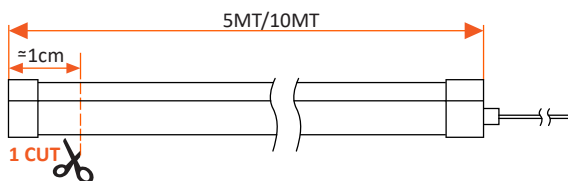

**Lunghezza Flex standard 5mt, lunghezza custom da 0,1 a 20mt.
Tipologia cavo: 2x0,5mm² - 20AWG wire.