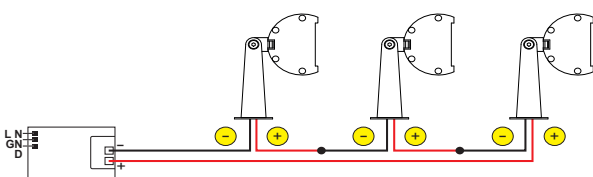

Collegare in serie:
350mA / 700mA(RGB)

CRI
>80

1050gr

DIMENSIONI

CONNESSIONI

ATTENZIONE

I singoli faretto LED vanno collegati in serie, rispettando la polarità.
Alimentare l'impianto solo dopo il collegamento di tutti i faretto.