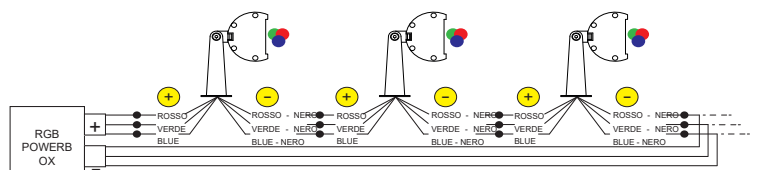

COLORI

-  5500K
-  4000K
-  3000K
-  2700K
-  Ambra
-  Rossa
-  Verde
-  Blu

-  RGB
-  AWB
-  AWWW

1560Lm (rgb,700mA) - Cavo 1,5mt Liyy-AD8 6x0,35

***3000K - CRI>90 Su richiesta*

OTTICA

CODICI

AV01432GN - 10°/25°/40°/60°/30°x45°.

AV01340GN - 110°

ALTRE LUNGHEZZE DISPONIBILI:

FINITURA

Grigio 

IP65

Include:
Cavo 1,5mt SUB4 FROST-UV 2x0,50

Potenza:
18W / 54W(RGB)

1980Lm (3000K - 350mA)
2340Lm (RGB - 700mA)

Collegare in serie:
350mA / 700mA(RGB)

CRI
>80

1050gr

DIMENSIONI

CONNESSIONI

ATTENZIONE

I singoli faretto LED vanno collegati in serie, rispettando la polarità.
Alimentare l'impianto solo dopo il collegamento di tutti i faretto.