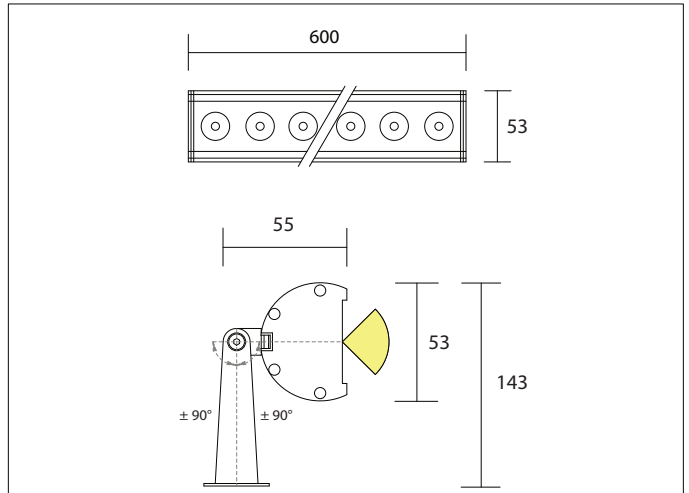

AV01340GN - 110°

ALTRE LUNGHEZZE DISPONIBILI:

FINITURA

Grigio 

IP65

Include:
Cavo 1,5mt SUB4 FROST-UV 2x0,50

Potenza:
18W / 54W(RGB)

1980Lm (3000K - 350mA)
2340Lm (RGB - 700mA)

Collegare in serie:
350mA / 700mA(RGB)

CRI
>80

1050gr

DIMENSIONI

CONNESSIONI

ATTENZIONE

I singoli faretto LED vanno collegati in serie, rispettando la polarità.
Alimentare l'impianto solo dopo il collegamento di tutti i faretto.