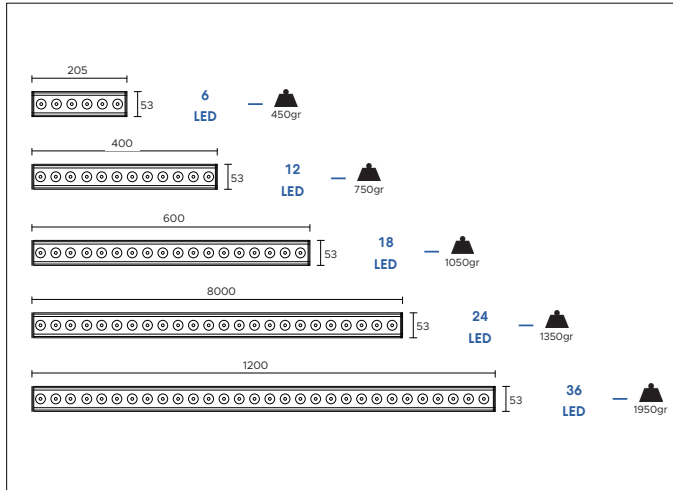

COLORI

-  5500K
-  4000K
-  3000K
-  2700K
-  Ambra
-  Rossa
-  Verde
-  Blu

-  RGB
-  AWB
-  AWWW

1560Lm (rgb,700mA) - Cavo 1,5mt Liyy-AD8 6x0,35

***3000K - CRI>90 Su richiesta*

OTTICA

CODICI

AV01432GN - 10°/25°/40°/60°/30°x45°.

AV01340GN - 110°

ALTRE LUNGHEZZE DISPONIBILI:

FINITURA

Grigio 

IP65

Include:
Cavo 1,5mt SUB4 FROST-UV 2x0,50

Potenza:
18W / 54W(RGB)

1980Lm (3000K - 350mA)
2340Lm (RGB - 700mA)

Collegare in serie:
350mA / 700mA(RGB)

CRI
>80

1050gr

DIMENSIONI

CONNESSIONI

ATTENZIONE

I singoli faretto LED vanno collegati in serie, rispettando la polarità.
Alimentare l'impianto solo dopo il collegamento di tutti i faretto.