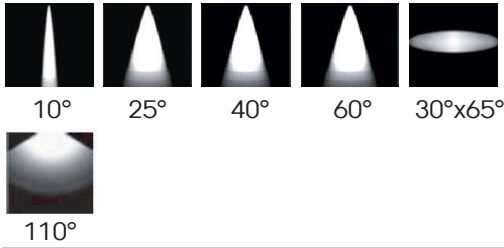

COLORI

-  5500K
-  4000K
-  3000K
-  2700K
-  Ambra
-  Rossa
-  Verde
-  Blu

-  RGB
-  AWB
-  AWWW

1560Lm (rgb,700mA) - Cavo 1,5mt Liyy-AD8 6x0,35

***3000K - CRI>90 Su richiesta*

OTTICA

CODICI

AV01432GN - 10°/25°/40°/60°/30°x45°.

AV01340GN - 110°

ALTRE LUNGHEZZE DISPONIBILI:

FINITURA

Grigio 

IP65

Include:
Cavo 1,5mt SUB4 FROST-UV 2x0,50

Potenza:
18W / 54W(RGB)

1980Lm (3000K - 350mA)
2340Lm (RGB - 700mA)

Collegare in serie:
350mA / 700mA(RGB)

CRI
>80

1050gr

DIMENSIONI

CONNESSIONI

ATTENZIONE

I singoli faretto LED vanno collegati in serie, rispettando la polarità.
Alimentare l'impianto solo dopo il collegamento di tutti i faretto.