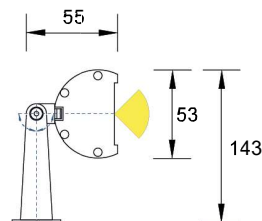

COLOURS

- Cool white
- Natural white
- Warm white 3000°K
- Warm white 2700°K
- Amber
- Red
- Green
- Blue

RGB

AWB

AWW W

FINISHES

Grey