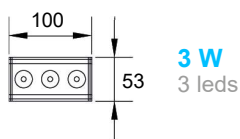

Possibilità di scelta tra diverse ottiche  
Available in different optics

Cavo 150 cm in dotazione  
150 cm cable included

Orientabile  $\pm 90^\circ$   
Adjustable  $\pm 90^\circ$

Collegare in serie 1W/350mA o 3W/700mA (solo RGB)  
Connect in series 1W/350mA or 3W/700mA (only RGB)

## OPTICS

10°

25°

30°

10°x34°

110°