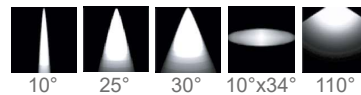

OPTICS

10°

25°

30°

10°x34°

110°