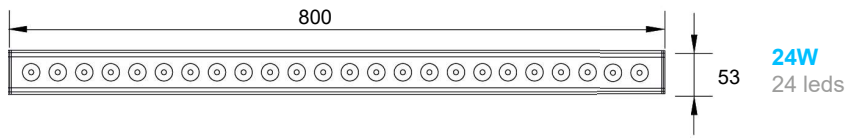

COLOURS

- Cool white
- Natural white
- Warm white 3000°K
- Warm white 2700°K
- Amber
- Red
- Green
- Blue

RGB

AWB

AWW W

FINISHES

Grey

OPTICS

10°

25°

30°

10°x34°

110°