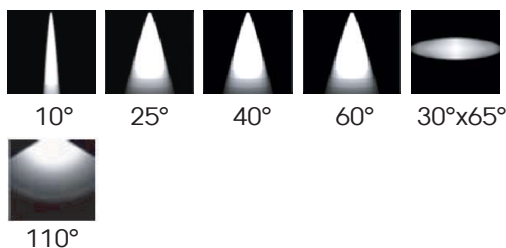

COLORI

-  5500K
-  4000K
-  3000K
-  2700K
-  Ambra
-  Rossa
-  Verde
-  Blu

FINITURA

Grigio 

-  RGB
-  AWB
-  AWWW

IP65

Include:
Cavo 1,5mt SUB4 FROST-UV 2x0,50

Potenza:
6W / 18W(RGB)

660Lm (3000K - 350mA)
780Lm (RGB - 700mA)

Collegare in serie:
350mA / 700mA(RGB)

CRI
>80

450gr

780Lm (rgb,700mA) - Cavo 1,5mt Liyy-AD8 6x0,35

**3000K - CRI>90 Su richiesta

OTTICA

CODICI

AV01428GN - 10°/25°/40°/60°/30°x45°.

AV01336GN - 110°

ALTRELUNGHEZZE DISPONIBILI:

DIMENSIONI

CONNESSIONI

ATTENZIONE

I singoli faretto LED vanno collegati in serie, rispettando la polarità.

Alimentare l'impianto solo dopo il collegamento di tutti i faretto.