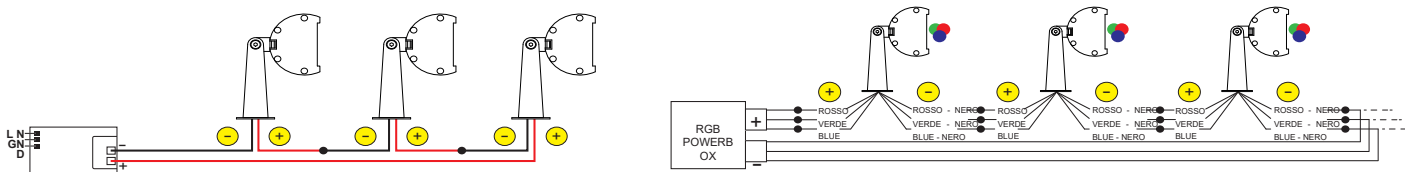

660Lm (3000K - 350mA)
780Lm (RGB - 700mA)

Collegare in serie:
350mA / 700mA(RGB)

CRI
>80

450gr

780Lm (rgb,700mA) - Cavo 1,5mt Liyy-AD8 6x0,35

**3000K - CRI>90 Su richiesta

OTTICA

CODICI

AV01428GN - 10°/25°/40°/60°/30°x45°.

AV01336GN - 110°

ALTRELUNGHEZZE DISPONIBILI:

DIMENSIONI

CONNESSIONI

ATTENZIONE

I singoli faretto LED vanno collegati in serie, rispettando la polarità.

Alimentare l'impianto solo dopo il collegamento di tutti i faretto.