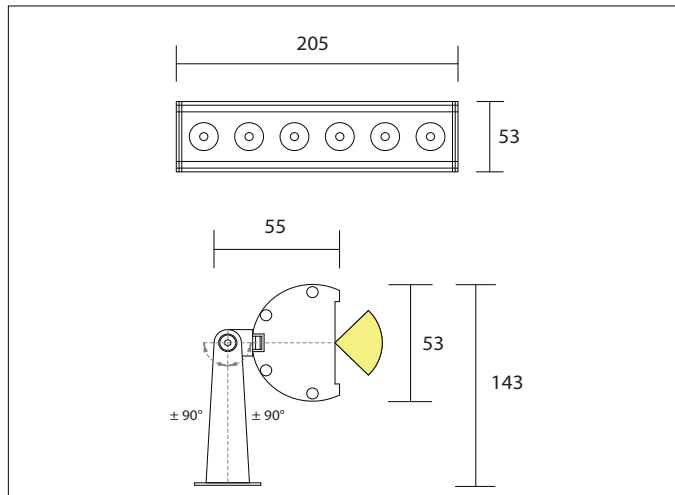

660Lm (3000K - 350mA)
780Lm (RGB - 700mA)

Collegare in serie:
350mA / 700mA(RGB)

CRI
>80

450gr

780Lm (rgb,700mA) - Cavo 1,5mt Liyy-AD8 6x0,35

**3000K - CRI>90 Su richiesta

OTTICA

CODICI

AV01428GN - 10°/25°/40°/60°/30°x45°.

AV01336GN - 110°

ALTRELUNGHEZZE DISPONIBILI:

DIMENSIONI

CONNESSIONI

ATTENZIONE

I singoli faretto LED vanno collegati in serie, rispettando la polarità.

Alimentare l'impianto solo dopo il collegamento di tutti i faretto.