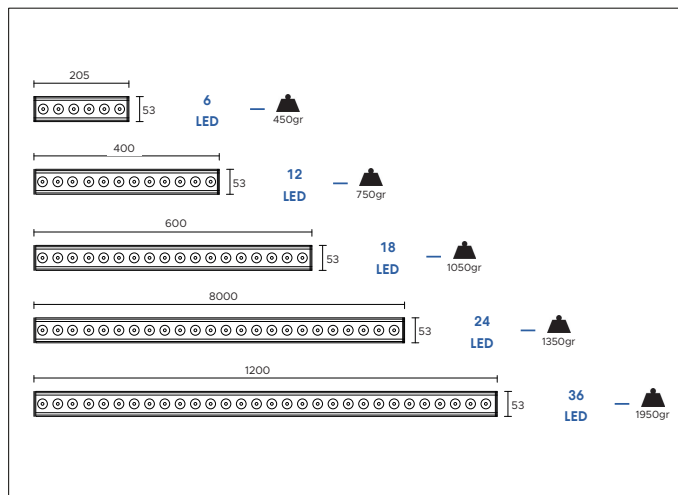

COLORI

-  5500K
-  4000K
-  3000K
-  2700K
-  Ambra
-  Rossa
-  Verde
-  Blu

FINITURA

Grigio 

-  RGB
-  AWB
-  AWWW

IP65

Include:
Cavo 1,5mt SUB4 FROST-UV 2x0,50

Potenza:
6W / 18W(RGB)

660Lm (3000K - 350mA)
780Lm (RGB - 700mA)

Collegare in serie:
350mA / 700mA(RGB)

CRI
>80

450gr

780Lm (rgb,700mA) - Cavo 1,5mt Liyy-AD8 6x0,35

**3000K - CRI>90 Su richiesta

OTTICA

CODICI

AV01428GN - 10°/25°/40°/60°/30°x45°.

AV01336GN - 110°

ALTRELUNGHEZZE DISPONIBILI:

DIMENSIONI

CONNESSIONI

ATTENZIONE

I singoli faretto LED vanno collegati in serie, rispettando la polarità.

Alimentare l'impianto solo dopo il collegamento di tutti i faretto.