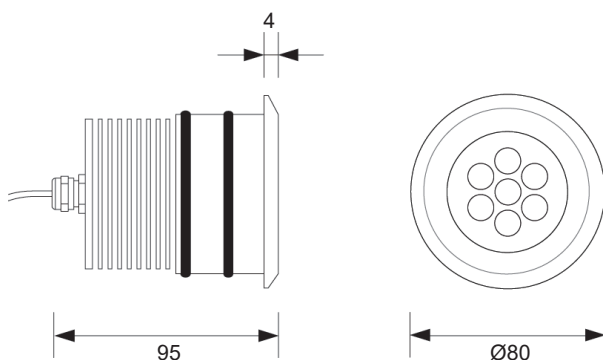

AV01386GN

Code: AV01386GN 7 leds 24V

Totalmente protetto contro polvere e da immersion continua
Totally protected against dust and continuous immersion

Class III

Incasto a parete e a pavimento
Wall and floor recessed

Possibilità di scelta tra diverse ottiche
Available in different optics

5 mt cavo AD8 o H05RN-F in dotazione
5 mt AD8 or H05RN-F cable included

Potenza 7W, 10W
Power 7W, 10W

Collegare in parallelo 24V
Connect in parallel 24V

Controcassa per cemento e muratura
Outer case for concrete and brickwork

Profondità massima di immersione 3mt
Maximum depth of immersion 3mt

Totalmente in acciaio inox
Totally made in inox steel

1100 gr

Controcassa - Outer case

Code: AV01385GN

COLOURS

-  Cool white
-  Natural white
-  Warm white 3000°K
-  Warm white 2700°K
-  Amber
-  Red
-  Green
-  Blue

FINISHES

 Inox AISI 316L

OPTICS

15°

25°