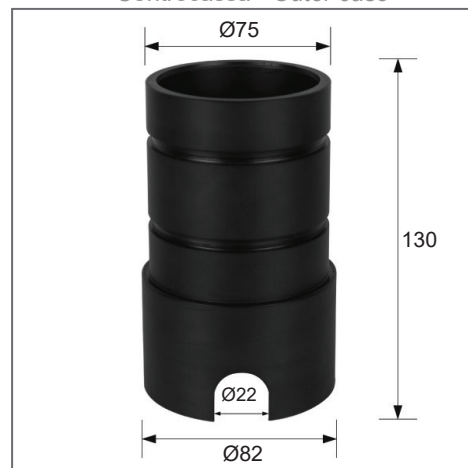

AV01386GN

Code: AV01386GN 7 leds 24V

Totalmente protetto contro polvere e da immersion continua
Totally protected against dust and continuous immersion

Class III

Incasto a parete e a pavimento
Wall and floor recessed

Possibilità di scelta tra diverse ottiche
Available in different optics

5 mt cavo AD8 o H05RN-F in dotazione
5 mt AD8 or H05RN-F cable included

Potenza 7W, 10W
Power 7W, 10W

Collegare in parallelo 24V
Connect in parallel 24V

Controcassa per cemento e muratura
Outer case for concrete and brickwork

Profondità massima di immersione 3mt
Maximum depth of immersion 3mt

Totalmente in acciaio inox
Totally made in inox steel

1100 gr

Controcassa - Outer case

Code: AV01385GN

COLOURS

-  Cool white
-  Natural white
-  Warm white 3000°K
-  Warm white 2700°K
-  Amber
-  Red
-  Green
-  Blue

FINISHES

 Inox AISI 316L

OPTICS

15°

25°