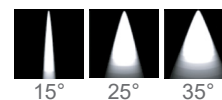

Code: AV01385GN

COLOURS

-  Cool white
-  Natural white
-  Warm white 3000°K
-  Warm white 2700°K
-  Amber
-  Red
-  Green
-  Blue

FINISHES

 Inox AISI 316L

OPTICS

15°

25°