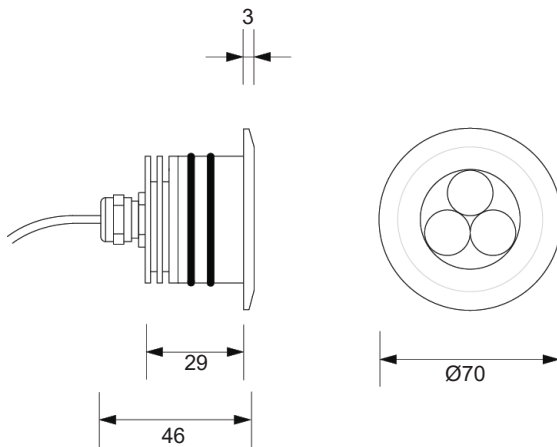

5 mt cavo AD8 o H05RN-F in dotazione
5 mt AD8 or H05RN-F cable included

Collegare in serie 3W/350mA o 6W/500mA

Controcassa per cemento e muratura
Outer case for concrete and brickwork

Profondità massima di immersione 3mt
Maximum depth of immersion 3mt

Totamente in acciaio inox
Totally made in inox steel

400 gr

Controcassa - Outer case
 Code: AV01381GN

COLOURS

- Cool white
- Natural white
- Warm white 3000°K
- Warm white 2700°K
- Amber
- Red
- Green
- Blue