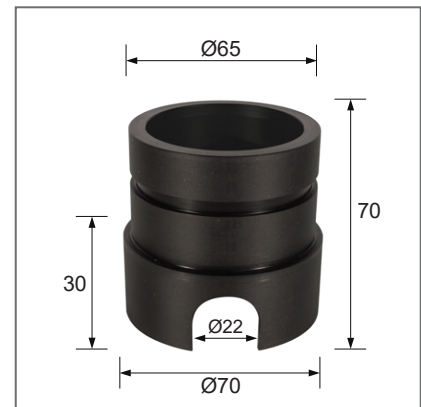

5 mt cavo AD8 o H05RN-F in dotazione
5 mt AD8 or H05RN-F cable included

Collegare in serie 3W/350mA o 6W/500mA

Controcassa per cemento e muratura
Outer case for concrete and brickwork

Profondità massima di immersione 3mt
Maximum depth of immersion 3mt

Totamente in acciaio inox
Totally made in inox steel

400 gr

Controcassa - Outer case
 Code: AV01381GN

COLOURS

- Cool white
- Natural white
- Warm white 3000°K
- Warm white 2700°K
- Amber
- Red
- Green
- Blue