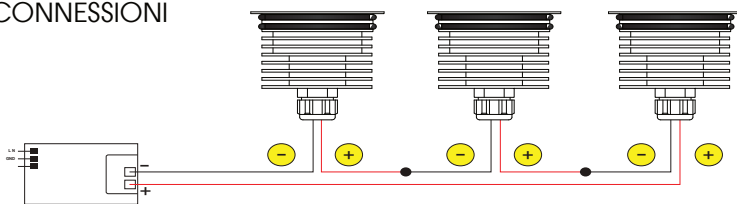

IP68

Include:
Cavo 5mt AD8 2x0,50

Potenza: **WATT**
6W/ 9W (RGB)

450Lm (6W 500mA) **LUMEN**
390Lm (9W 700mA RGB)

Collegare in serie: **mA**
500mA / 700mA (RGB)

CRI **CRI**
>80

400gr 

OTTICHE

10° 25° 40° 110°

EMISSIONE LUMINOSA

DIMENSIONI

CONNESSIONI

ATTENZIONE

I singoli faretto LED vanno collegati in serie, rispettando la polarità.

Alimentare l'impianto solo dopo il collegamento di tutti i faretto.