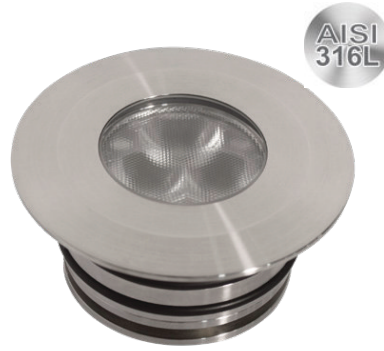

COLORI

-  5500K
-  4000K
-  3000K
-  2700K
-  Ambra
-  Rossa
-  Verde
-  Blu

-  RGB
-  AWB
-  AWWW

**Cavo RGB 5mt AD8 2x0,35

**3000K - CRI>90 Su richiesta

FINITURA

Inox AISI 316L 

CODICE: AV01380GN

IP68

Include:
Cavo 5mt AD8 2x0,50

Potenza: **WATT**
6W/ 9W (RGB)

450Lm (6W 500mA) **LUMEN**
390Lm (9W 700mA RGB)

Collegare in serie: **mA**
500mA / 700mA (RGB)

CRI **CRI**
>80

400gr 

OTTICHE