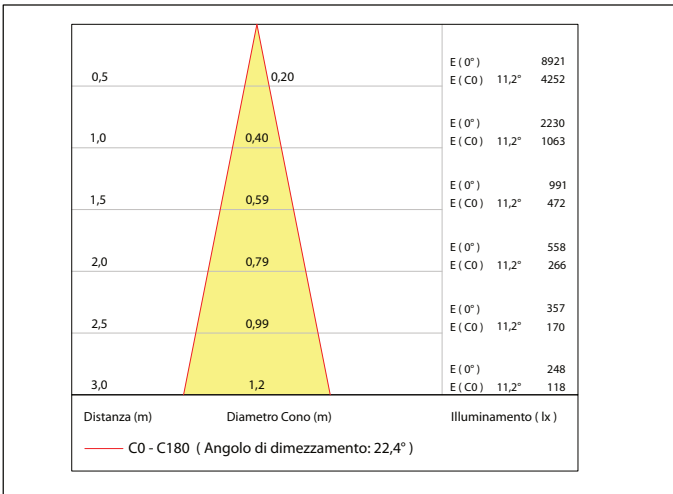

IP68

Include:
Cavo 5mt AD8 2x0,50

Potenza: **WATT**
6W/ 9W (RGB)

450Lm (6W 500mA) **LUMEN**
390Lm (9W 700mA RGB)

Collegare in serie: **mA**
500mA / 700mA (RGB)

CRI **CRI**
>80

400gr 

OTTICHE

10° 25° 40° 110°

EMISSIONE LUMINOSA

DIMENSIONI

CONNESSIONI

ATTENZIONE

I singoli faretto LED vanno collegati in serie, rispettando la polarità.

Alimentare l'impianto solo dopo il collegamento di tutti i faretto.