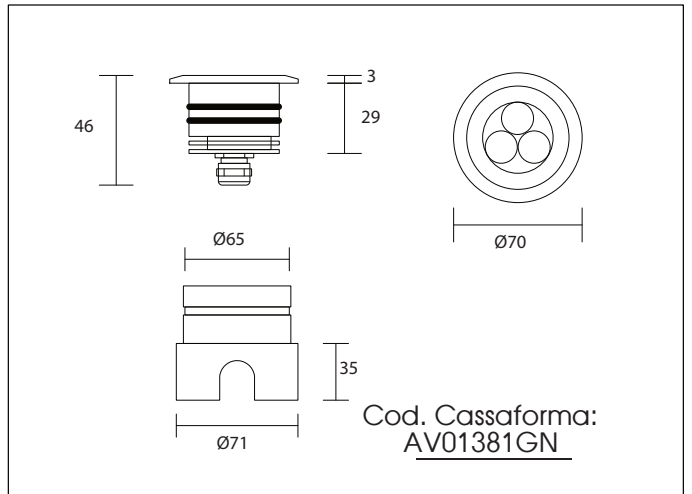

COLORI

-  5500K
-  4000K
-  3000K
-  2700K
-  Ambra
-  Rossa
-  Verde
-  Blu

-  RGB
-  AWB
-  AWWW

**Cavo RGB 5mt AD8 2x0,35

**3000K - CRI>90 Su richiesta

FINITURA

Inox AISI 316L 

CODICE: AV01380GN

IP68

Include:
Cavo 5mt AD8 2x0,50

Potenza: **WATT**
6W/ 9W (RGB)

450Lm (6W 500mA) **LUMEN**
390Lm (9W 700mA RGB)

Collegare in serie: **mA**
500mA / 700mA (RGB)

CRI **CRI**
>80

400gr 

OTTICHE

10° 25° 40° 110°

EMISSIONE LUMINOSA

DIMENSIONI

CONNESSIONI

ATTENZIONE

I singoli faretto LED vanno collegati in serie, rispettando la polarità.

Alimentare l'impianto solo dopo il collegamento di tutti i faretto.