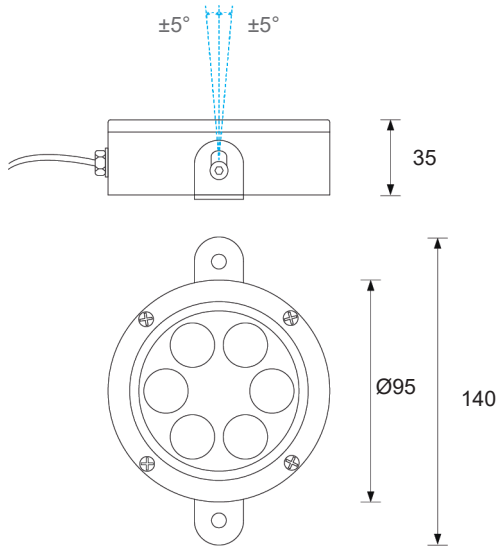

5 mt cavo AD8 o H05RN-F in dotazione
5 mt AD8 or H05RN-F cable included

Collegare in serie 6W/350mA o 12W/500mA o 18W/700mA (solo RGB)

Profondità massima di immersione 3mt
Maximum depth of immersion 3mt

Totamente in acciaio inox
Totally made in inox steel

1200 gr

COLOURS

- Cool white
- Natural white
- Warm white 3000°K
- Warm white 2700°K
- Amber
- Red
- Green
- Blue

(1W/350mA - 2W/500mA)

RGB

AWB

AWW W

(1W/350mA - 3W/700mA)

FINISHES

Inox AISI 316L

OPTICS

10° 25° 40° 60° 110°