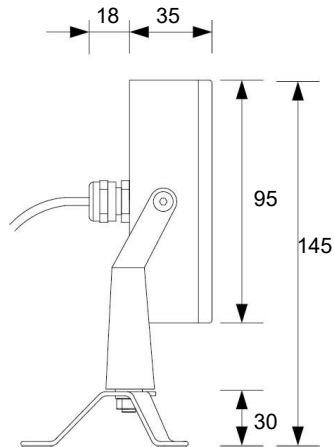

# AV01370GN

Code: AV01370GN 6 leds

Totalmente protetto contro polvere e da immersione continua  
*Totally protected against dust and continuous immersion*

Class III

Fissaggio a parete e a pavimento  
*Wall and floor fixing*

Possibilità di scelta tra diverse ottiche  
*Available in different optics*

5 mt cavo AD8 o H05RN-F in dotazione  
*5 mt AD8 or H05RN-F cable included*

Potenza 6W, 12W  
*Power 6W, 12W*

Collegare in serie 350mA o 500mA  
*Connect in series at 350mA or 500mA*

Potenza 18W (solo RGB)  
*Power 18W (only RGB)*

Collegare in serie 700mA (solo RGB)  
*Connect in series at 700mA (only RGB)*

Profondità massima di immersione 3mt  
*Maximum depth of immersion 3mt*

Totalmente in acciaio inox  
*Totally made in inox steel*

## OTTICHE

10°

25°

40°

60°

110°