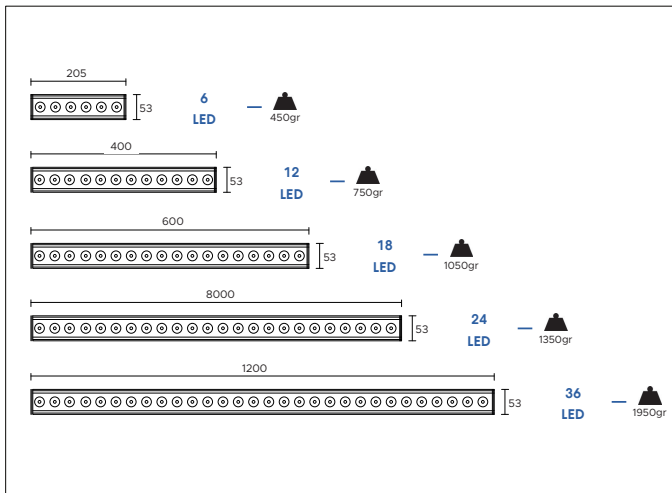

Include:

Cavo 1,5mt SUB4 FROST-UV 2x0,50

Potenza:

36W / 108W(RGB)

3960Lm (3000K - 350mA)  
4680Lm (RGB - 700mA)

Collegare in serie:

350mA / 700mA(RGB)

CRI >80

1950gr

**OTTICA**

**CODICI**

**AV01438GN** - 10°/25°/40°/60°/30°x45°.

**AV01346GN** - 110°

**ALTRE LUNGHEZZE DISPONIBILI:**

**DIMENSIONI**

**CONNESSIONI**

**ATTENZIONE**

I singoli faretto LED vanno collegati in serie, rispettando la polarità.

Alimentare l'impianto solo dopo il collegamento di tutti i faretto.