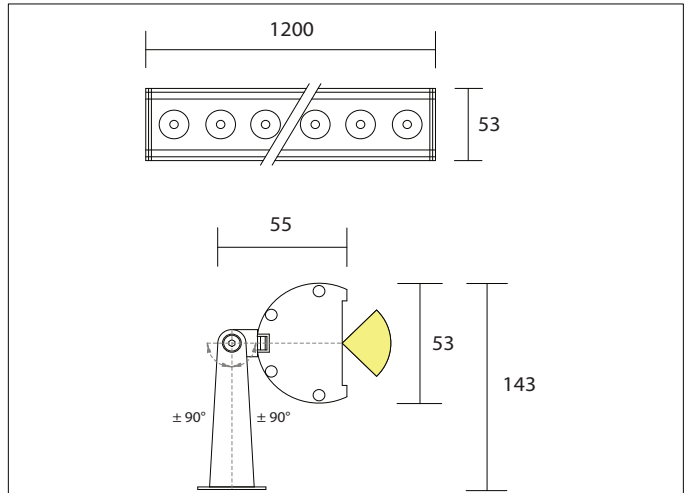

Include:

Cavo 1,5mt SUB4 FROST-UV 2x0,50

Potenza:

36W / 108W(RGB)

3960Lm (3000K - 350mA)  
4680Lm (RGB - 700mA)

Collegare in serie:

350mA / 700mA(RGB)

CRI >80

1950gr

**OTTICA**

**CODICI**

**AV01438GN** - 10°/25°/40°/60°/30°x45°.

**AV01346GN** - 110°

**ALTRE LUNGHEZZE DISPONIBILI:**

**DIMENSIONI**

**CONNESSIONI**

**ATTENZIONE**

I singoli faretto LED vanno collegati in serie, rispettando la polarità.

Alimentare l'impianto solo dopo il collegamento di tutti i faretto.