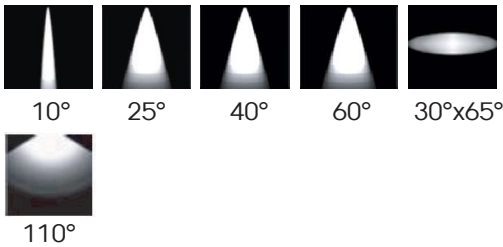

**COLORI**

-  5500K
-  4000K
-  3000K
-  2700K
-  Ambra
-  Rossa
-  Verde
-  Blu

-  RGB
-  AWB
-  AWWW

4680Lm (rgb,700mA) - Cavo 1,5mt Liyy-AD8 6x0,35

*\*\*3000K - CRI>90 Su richiesta*

**FINITURA**

Grigio 

IP65

Include:

Cavo 1,5mt SUB4 FROST-UV 2x0,50

Potenza:

36W / 108W(RGB)

3960Lm (3000K - 350mA)  
4680Lm (RGB - 700mA)

Collegare in serie:

350mA / 700mA(RGB)

CRI >80

1950gr

**OTTICA**

**CODICI**

**AV01438GN** - 10°/25°/40°/60°/30°x45°.

**AV01346GN** - 110°

**ALTRE LUNGHEZZE DISPONIBILI:**

**DIMENSIONI**

**CONNESSIONI**