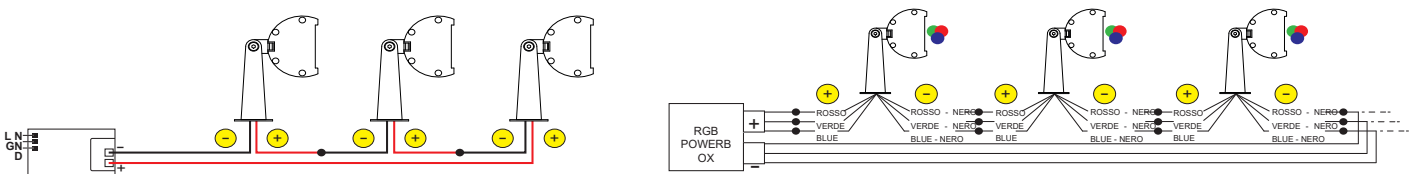

Include:

Cavo 1,5mt SUB4 FROST-UV 2x0,50

Potenza:

36W / 108W(RGB)

3960Lm (3000K - 350mA)  
4680Lm (RGB - 700mA)

Collegare in serie:

350mA / 700mA(RGB)

CRI >80

1950gr

**OTTICA**

**CODICI**

**AV01438GN** - 10°/25°/40°/60°/30°x45°.

**AV01346GN** - 110°

**ALTRE LUNGHEZZE DISPONIBILI:**

**DIMENSIONI**

**CONNESSIONI**

**ATTENZIONE**

I singoli faretto LED vanno collegati in serie, rispettando la polarità.

Alimentare l'impianto solo dopo il collegamento di tutti i faretto.