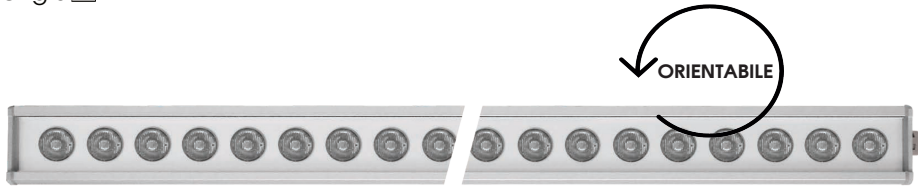

**COLORI**

-  5500K
-  4000K
-  3000K
-  2700K
-  Ambra
-  Rossa
-  Verde
-  Blu

-  RGB
-  AWB
-  AWWW

4680Lm (rgb,700mA) - Cavo 1,5mt Liyy-AD8 6x0,35

*\*\*3000K - CRI>90 Su richiesta*

**FINITURA**

Grigio 

IP65

Include:

Cavo 1,5mt SUB4 FROST-UV 2x0,50

Potenza:

36W / 108W(RGB)

3960Lm (3000K - 350mA)  
4680Lm (RGB - 700mA)

Collegare in serie:

350mA / 700mA(RGB)

CRI >80

1950gr

**OTTICA**

**CODICI**

**AV01438GN** - 10°/25°/40°/60°/30°x45°.

**AV01346GN** - 110°

**ALTRE LUNGHEZZE DISPONIBILI:**

**DIMENSIONI**

**CONNESSIONI**

**ATTENZIONE**

I singoli faretto LED vanno collegati in serie, rispettando la polarità.

Alimentare l'impianto solo dopo il collegamento di tutti i faretto.