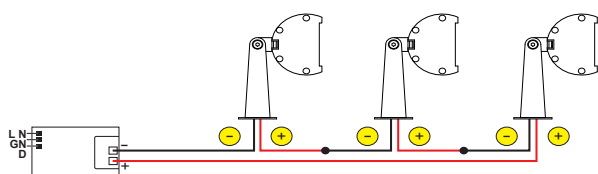

**CODICI**

**AV01436GN** - 10°/25°/40°/60°/30°x45°.

**AV01344GN** - 110°

**ALTRE LUNGHEZZE DISPONIBILI:**

IP65

Include:

Cavo 1,5mt SUB4 FROST-UV 2x0,50

Potenza:

24W / 72W(RGB)

2640Lm (3000K - 350mA)

3120Lm (RGB - 700mA)

Collegare in serie:  
350mA / 700mA(RGB)

CRI >80

1350gr

**DIMENSIONI**

**CONNESSIONI**

**ATTENZIONE**

I singoli faretto LED vanno collegati in serie, rispettando la polarità.

Alimentare l'impianto solo dopo il collegamento di tutti i faretto.