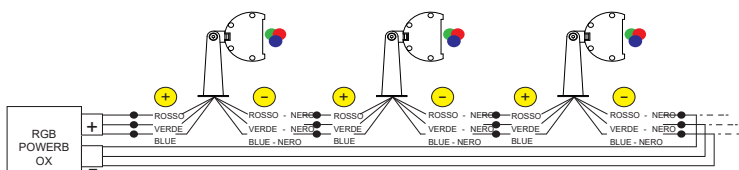

**CODICI**

**AV01436GN** - 10°/25°/40°/60°/30°x45°.

**AV01344GN** - 110°

**ALTRE LUNGHEZZE DISPONIBILI:**

IP65

Include:

Cavo 1,5mt SUB4 FROST-UV 2x0,50

Potenza:

24W / 72W(RGB)

2640Lm (3000K - 350mA)

3120Lm (RGB - 700mA)

Collegare in serie:  
350mA / 700mA(RGB)

CRI >80

1350gr

**DIMENSIONI**

**CONNESSIONI**

**ATTENZIONE**

I singoli faretto LED vanno collegati in serie, rispettando la polarità.

Alimentare l'impianto solo dopo il collegamento di tutti i faretto.