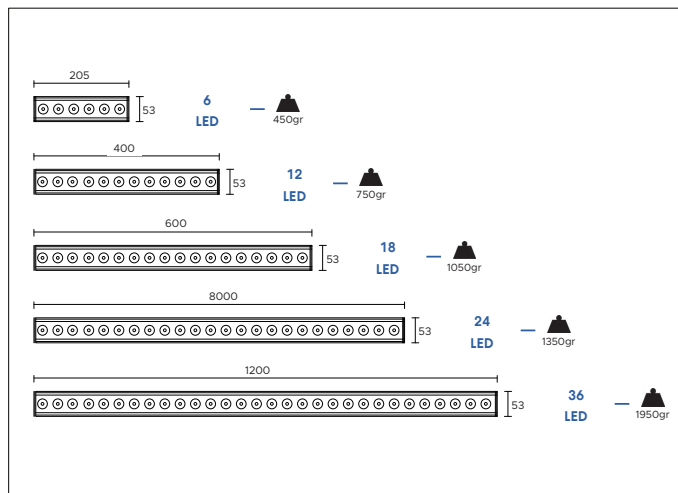

**COLORI**

- 5500K
- 4000K
- 3000K
- 2700K
- Ambra
- Rossa
- Verde
- Blu

**FINITURA**

Grigio

- RGB
- AWB
- AWWW

3120Lm (rgb,700mA) - Cavo 1,5mt Liyy-AD8 6x0,35

*\*\*3000K - CRI>90 Su richiesta*

**OTTICA**

**CODICI**

**AV01436GN** - 10°/25°/40°/60°/30°x45°.

**AV01344GN** - 110°

**ALTRE LUNGHEZZE DISPONIBILI:**

IP65

Include:

Cavo 1,5mt SUB4 FROST-UV 2x0,50

Potenza:

24W / 72W(RGB)

2640Lm (3000K - 350mA)

3120Lm (RGB - 700mA)

Collegare in serie:  
350mA / 700mA(RGB)

CRI >80

1350gr

**DIMENSIONI**

**CONNESSIONI**

**ATTENZIONE**

I singoli faretto LED vanno collegati in serie, rispettando la polarità.

Alimentare l'impianto solo dopo il collegamento di tutti i faretto.