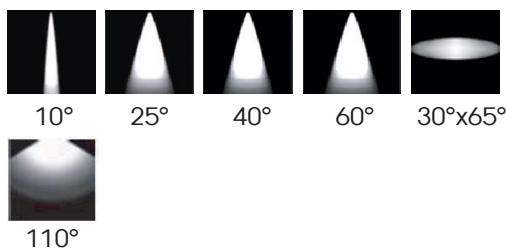

**COLORI**

- 5500K
- 4000K
- 3000K
- 2700K
- Ambra
- Rossa
- Verde
- Blu

**FINITURA**

Grigio

- RGB
- AWB
- AWWW

3120Lm (rgb,700mA) - Cavo 1,5mt Liyy-AD8 6x0,35

*\*\*3000K - CRI>90 Su richiesta*

**OTTICA**

**CODICI**

**AV01436GN** - 10°/25°/40°/60°/30°x45°.

**AV01344GN** - 110°

**ALTRE LUNGHEZZE DISPONIBILI:**

IP65

Include:

Cavo 1,5mt SUB4 FROST-UV 2x0,50

Potenza: