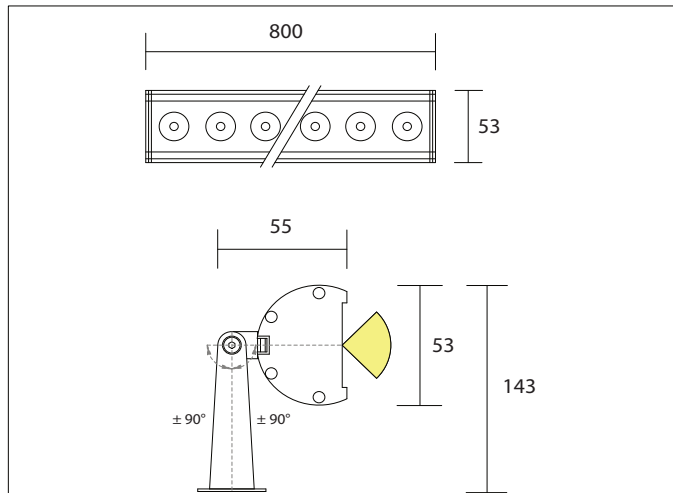

**CODICI**

**AV01436GN** - 10°/25°/40°/60°/30°x45°.

**AV01344GN** - 110°

**ALTRE LUNGHEZZE DISPONIBILI:**

IP65

Include:

Cavo 1,5mt SUB4 FROST-UV 2x0,50

Potenza:

24W / 72W(RGB)

2640Lm (3000K - 350mA)

3120Lm (RGB - 700mA)

Collegare in serie:  
350mA / 700mA(RGB)

CRI >80

1350gr

**DIMENSIONI**

**CONNESSIONI**

**ATTENZIONE**

I singoli faretto LED vanno collegati in serie, rispettando la polarità.

Alimentare l'impianto solo dopo il collegamento di tutti i faretto.