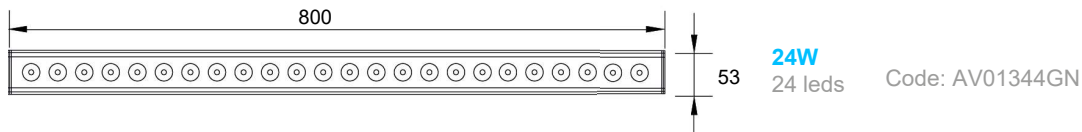

Possibilità di scelta tra diverse ottiche
Available in different optics

Cavo 150 cm in dotazione
150 cm cable included

Orientabile $\pm 90^\circ$
Adjustable $\pm 90^\circ$

Collegare in serie 1W/350mA o 3W/700mA (solo RGB)
Connect in series 1W/350mA or 3W/700mA (only RGB)