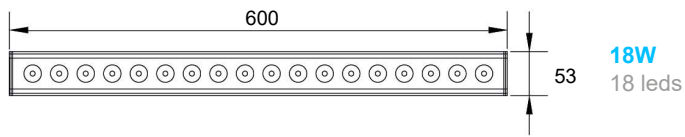

Possibilità di scelta tra diverse ottiche
Available in different optics

Cavo 150 cm in dotazione
150 cm cable included

Orientabile $\pm 90^\circ$
Adjustable $\pm 90^\circ$

Collegare in serie 1W/350mA o 3W/700mA (solo RGB)
Connect in series 1W/350mA or 3W/700mA (only RGB)

COLOURS

- Cool white
- Natural white
- Warm white 3000°K
- Warm white 2700°K
- Amber
- Red
- Green
- Blue

FINISHES

Grey

OPTICS