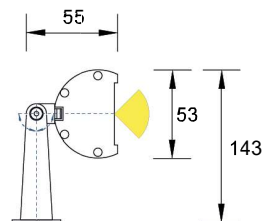

Possibilità di scelta tra diverse ottiche
Available in different optics

Cavo 150 cm in dotazione
150 cm cable included

Orientabile $\pm 90^\circ$
Adjustable $\pm 90^\circ$

Collegare in serie 1W/350mA o 3W/700mA (solo RGB)
Connect in series 1W/350mA or 3W/700mA (only RGB)