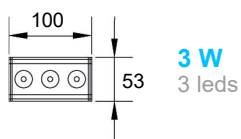

Possibilità di scelta tra diverse ottiche
Available in different optics

Cavo 150 cm in dotazione
150 cm cable included

Orientabile $\pm 90^\circ$
Adjustable $\pm 90^\circ$

Collegare in serie 1W/350mA o 3W/700mA (solo RGB)
Connect in series 1W/350mA or 3W/700mA (only RGB)