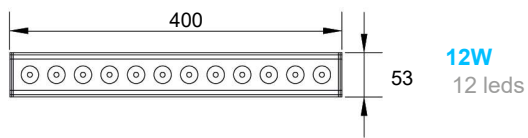

Possibilità di scelta tra diverse ottiche
Available in different optics

Cavo 150 cm in dotazione
150 cm cable included

Orientabile $\pm 90^\circ$
Adjustable $\pm 90^\circ$

Collegare in serie 1W/350mA o 3W/700mA (solo RGB)
Connect in series 1W/350mA or 3W/700mA (only RGB)