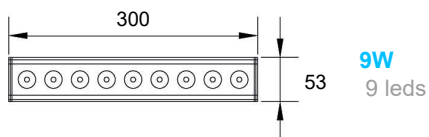

Possibilità di scelta tra diverse ottiche
Available in different optics

Cavo 150 cm in dotazione
150 cm cable included

Orientabile $\pm 90^\circ$
Adjustable $\pm 90^\circ$

Collegare in serie 1W/350mA o 3W/700mA (solo RGB)
Connect in series 1W/350mA or 3W/700mA (only RGB)