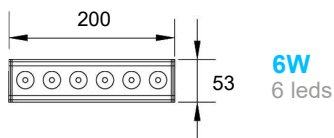

Possibilità di scelta tra diverse ottiche
Available in different optics

Cavo 150 cm in dotazione
150 cm cable included

Orientabile $\pm 90^\circ$
Adjustable $\pm 90^\circ$

Collegare in serie 1W/350mA o 3W/700mA (solo RGB)
Connect in series 1W/350mA or 3W/700mA (only RGB)