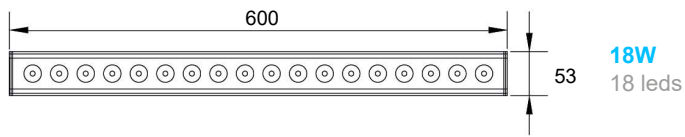

Possibilità di scelta tra diverse ottiche  
Available in different optics

Cavo 150 cm in dotazione  
150 cm cable included

Orientabile  $\pm 90^\circ$   
Adjustable  $\pm 90^\circ$

Collegare in serie 1W/350mA o 3W/700mA (solo RGB)  
Connect in series 1W/350mA or 3W/700mA (only RGB)