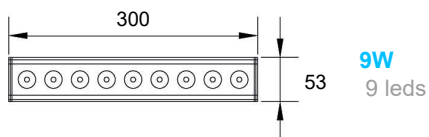

Possibilità di scelta tra diverse ottiche  
Available in different optics

Cavo 150 cm in dotazione  
150 cm cable included

Orientabile  $\pm 90^\circ$   
Adjustable  $\pm 90^\circ$

Collegare in serie 1W/350mA o 3W/700mA (solo RGB)  
Connect in series 1W/350mA or 3W/700mA (only RGB)