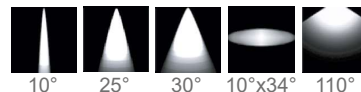

OPTICS

10°

25°

30°

10°x34°

110°