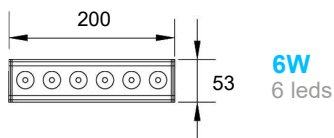

Possibilità di scelta tra diverse ottiche  
Available in different optics

Cavo 150 cm in dotazione  
150 cm cable included

Orientabile  $\pm 90^\circ$   
Adjustable  $\pm 90^\circ$

Collegare in serie 1W/350mA o 3W/700mA (solo RGB)  
Connect in series 1W/350mA or 3W/700mA (only RGB)

## OPTICS

10°

25°

30°

10°x34°

110°