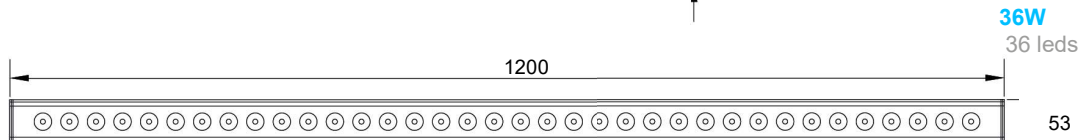

COLOURS

- Cool white
- Natural white
- Warm white 3000°K
- Warm white 2700°K
- Amber
- Red
- Green
- Blue

RGB

AWB

AWW W

FINISHES

Grey

OPTICS

10°

25°

30°

10°x34°

110°