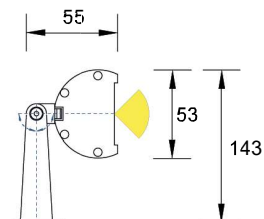

COLOURS

- Cool white
- Natural white
- Warm white 3000°K
- Warm white 2700°K
- Amber
- Red
- Green
- Blue

RGB

AWB

AWW W

FINISHES

Grey