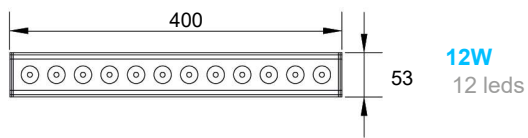

Possibilità di scelta tra diverse ottiche  
Available in different optics

Cavo 150 cm in dotazione  
150 cm cable included

Orientabile  $\pm 90^\circ$   
Adjustable  $\pm 90^\circ$

Collegare in serie 1W/350mA o 3W/700mA (solo RGB)  
Connect in series 1W/350mA or 3W/700mA (only RGB)