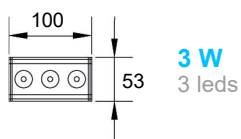

Possibilità di scelta tra diverse ottiche  
Available in different optics

Cavo 150 cm in dotazione  
150 cm cable included

Orientabile  $\pm 90^\circ$   
Adjustable  $\pm 90^\circ$

Collegare in serie 1W/350mA o 3W/700mA (solo RGB)  
Connect in series 1W/350mA or 3W/700mA (only RGB)

## OPTICS

10°

25°

30°

10°x34°

110°