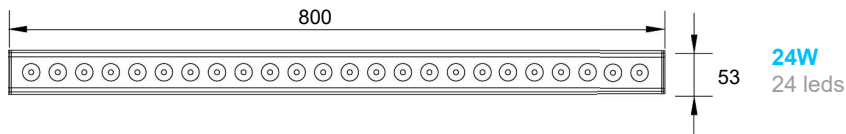

COLOURS

- Cool white
- Natural white
- Warm white 3000°K
- Warm white 2700°K
- Amber
- Red
- Green
- Blue

RGB

AWB

AWW W

FINISHES

Grey

OPTICS

10°

25°

30°

10°x34°

110°