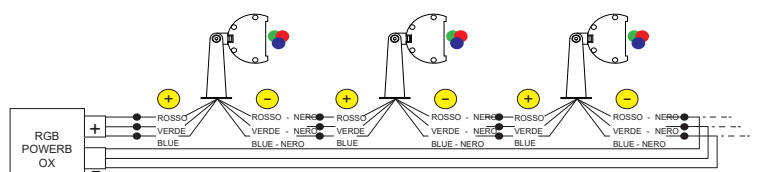

**COLORI**

-  5500K
-  4000K
-  3000K
-  2700K
-  Ambra
-  Rossa
-  Verde
-  Blu

**FINITURA**

Grigio 

-  RGB
-  AWB
-  AWWW

1560Lm (rgb,700mA) - Cavo 1,5mt Liyy-AD8 6x0,35

*\*\*3000K - CRI>90 Su richiesta*

**OTTICA**

**CODICI**

**AV01432GN** - 10°/25°/40°/60°/30°x45°.

**AV01340GN** - 110°

**ALTRE LUNGHEZZE DISPONIBILI:**

IP65

Include:  
Cavo 1,5mt SUB4 FROST-UV 2x0,50

Potenza:  
12W / 36W(RGB)

1320Lm (3000K - 350mA)  
1560Lm (RGB - 700mA)

Collegare in serie:  
350mA / 700mA(RGB)

CRI  
>80

750gr

**DIMENSIONI**

**CONNESSIONI**

**ATTENZIONE**

I singoli faretto LED vanno collegati in serie, rispettando la polarità.

Alimentare l'impianto solo dopo il collegamento di tutti i faretto.