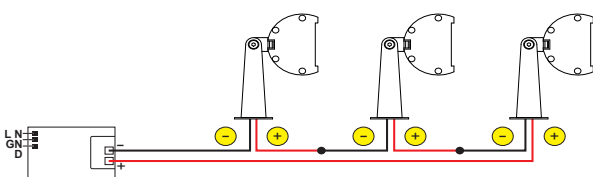

Collegare in serie:  
350mA / 700mA(RGB)

CRI  
>80

750gr

**DIMENSIONI**

**CONNESSIONI**

**ATTENZIONE**

I singoli faretto LED vanno collegati in serie, rispettando la polarità.

Alimentare l'impianto solo dopo il collegamento di tutti i faretto.