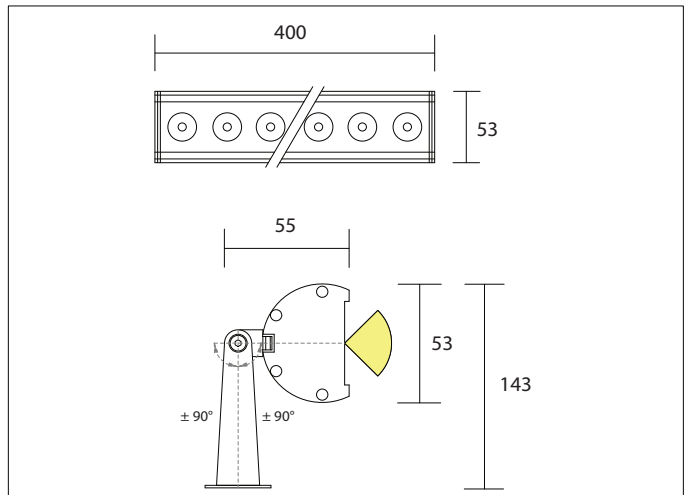

**CODICI**

**AV01432GN** - 10°/25°/40°/60°/30°x45°.

**AV01340GN** - 110°

**ALTRE LUNGHEZZE DISPONIBILI:**

IP65

Include:  
Cavo 1,5mt SUB4 FROST-UV 2x0,50

Potenza:  
12W / 36W(RGB)

1320Lm (3000K - 350mA)  
1560Lm (RGB - 700mA)

Collegare in serie:  
350mA / 700mA(RGB)

CRI  
>80

750gr

**DIMENSIONI**

**CONNESSIONI**

**ATTENZIONE**

I singoli faretto LED vanno collegati in serie, rispettando la polarità.

Alimentare l'impianto solo dopo il collegamento di tutti i faretto.