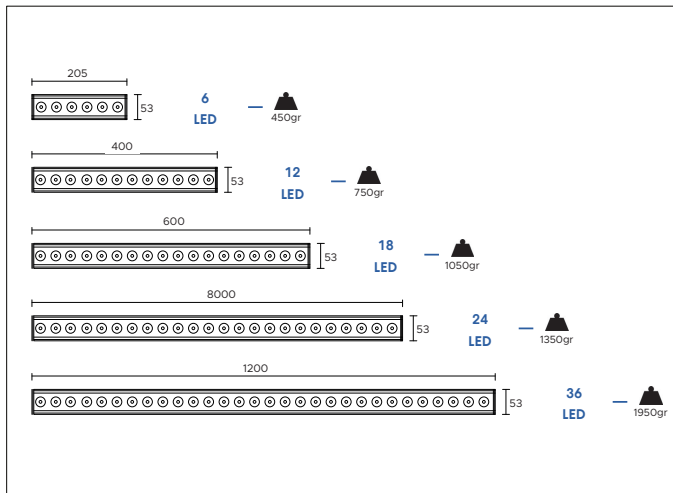

**COLORI**

-  5500K
-  4000K
-  3000K
-  2700K
-  Ambra
-  Rossa
-  Verde
-  Blu

**FINITURA**

Grigio 

-  RGB
-  AWB
-  AWWW

1560Lm (rgb,700mA) - Cavo 1,5mt Liyy-AD8 6x0,35

*\*\*3000K - CRI>90 Su richiesta*

**OTTICA**

**CODICI**

**AV01432GN** - 10°/25°/40°/60°/30°x45°.

**AV01340GN** - 110°

**ALTRE LUNGHEZZE DISPONIBILI:**

IP65

Include:  
Cavo 1,5mt SUB4 FROST-UV 2x0,50

Potenza:  
12W / 36W(RGB)

1320Lm (3000K - 350mA)  
1560Lm (RGB - 700mA)

Collegare in serie:  
350mA / 700mA(RGB)

CRI  
>80

750gr

**DIMENSIONI**

**CONNESSIONI**

**ATTENZIONE**

I singoli faretto LED vanno collegati in serie, rispettando la polarità.

Alimentare l'impianto solo dopo il collegamento di tutti i faretto.