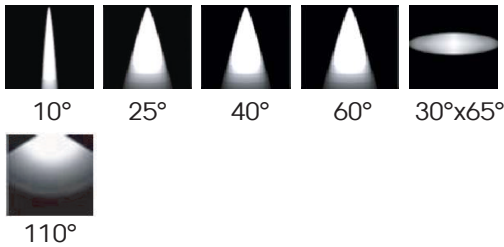

**COLORI**

-  5500K
-  4000K
-  3000K
-  2700K
-  Ambra
-  Rossa
-  Verde
-  Blu

**FINITURA**

Grigio 

-  RGB
-  AWB
-  AWWW

1560Lm (rgb,700mA) - Cavo 1,5mt Liyy-AD8 6x0,35

*\*\*3000K - CRI>90 Su richiesta*

**OTTICA**

**CODICI**

**AV01432GN** - 10°/25°/40°/60°/30°x45°.

**AV01340GN** - 110°

**ALTRE LUNGHEZZE DISPONIBILI:**

IP65

Include:  
Cavo 1,5mt SUB4 FROST-UV 2x0,50

Potenza:  
12W / 36W(RGB)

1320Lm (3000K - 350mA)  
1560Lm (RGB - 700mA)

Collegare in serie:  
350mA / 700mA(RGB)

CRI  
>80

750gr

**DIMENSIONI**

**CONNESSIONI**

**ATTENZIONE**

I singoli faretto LED vanno collegati in serie, rispettando la polarità.

Alimentare l'impianto solo dopo il collegamento di tutti i faretto.