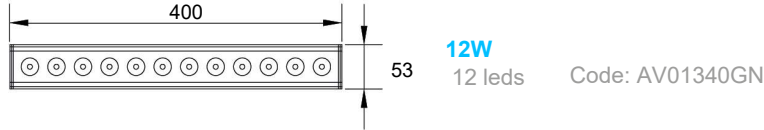

Possibilità di scelta tra diverse ottiche
Available in different optics

Cavo 150 cm in dotazione
150 cm cable included

Orientabile $\pm 90^\circ$
Adjustable $\pm 90^\circ$

Collegare in serie 1W/350mA o 3W/700mA (solo RGB)
Connect in series 1W/350mA or 3W/700mA (only RGB)