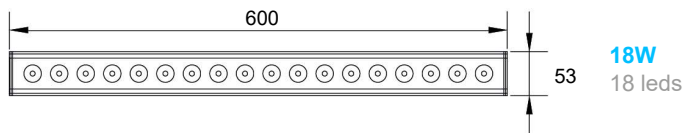

Possibilità di scelta tra diverse ottiche
Available in different optics

Cavo 150 cm in dotazione
150 cm cable included

Orientabile $\pm 90^\circ$
Adjustable $\pm 90^\circ$

Collegare in serie 1W/350mA o 3W/700mA (solo RGB)
Connect in series 1W/350mA or 3W/700mA (only RGB)

COLOURS

- Cool white
- Natural white
- Warm white 3000°K
- Warm white 2700°K
- Amber
- Red
- Green
- Blue

RGB

AWB

AWW W

FINISHES

Grey

OPTICS