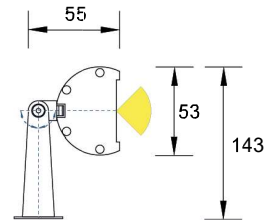

Possibilità di scelta tra diverse ottiche
Available in different optics

Cavo 150 cm in dotazione
150 cm cable included

Orientabile $\pm 90^\circ$
Adjustable $\pm 90^\circ$

Collegare in serie 1W/350mA o 3W/700mA (solo RGB)
Connect in series 1W/350mA or 3W/700mA (only RGB)

10°

25°

30°

10°x34°

110°