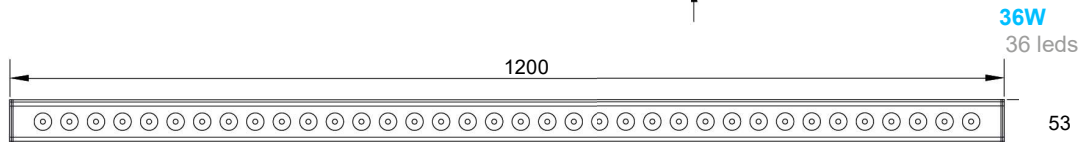

Possibilità di scelta tra diverse ottiche
Available in different optics

Cavo 150 cm in dotazione
150 cm cable included

Orientabile $\pm 90^\circ$
Adjustable $\pm 90^\circ$

Collegare in serie 1W/350mA o 3W/700mA (solo RGB)
Connect in series 1W/350mA or 3W/700mA (only RGB)