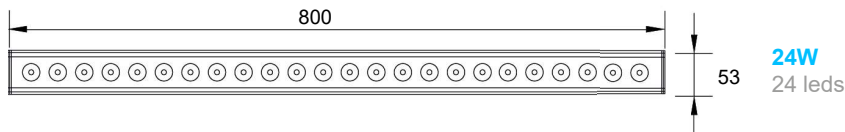

Protezione dalla polvere e dall'immersione temporanea
Protection against dust and temporary immersion

Class III

Fissaggio a soffitto, a parete e dal basso verso l'alto
Ceiling, wall and bottom up fixing

Possibilità di scelta tra diverse ottiche
Available in different optics

Cavo 150 cm in dotazione
150 cm cable included

Orientabile $\pm 90^\circ$
Adjustable $\pm 90^\circ$

Collegare in serie 1W/350mA o 3W/700mA (solo RGB)
Connect in series 1W/350mA or 3W/700mA (only RGB)

COLOURS

- Cool white
- Natural white
- Warm white 3000°K
- Warm white 2700°K
- Amber
- Red
- Green
- Blue

RGB

AWB

AWW W

FINISHES

Grey

OPTICS