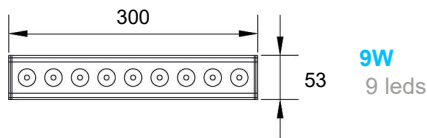

Possibilità di scelta tra diverse ottiche
Available in different optics

Cavo 150 cm in dotazione
150 cm cable included

Orientabile $\pm 90^\circ$
Adjustable $\pm 90^\circ$

Collegare in serie 1W/350mA o 3W/700mA (solo RGB)
Connect in series 1W/350mA or 3W/700mA (only RGB)

COLOURS

- Cool white
- Natural white
- Warm white 3000°K
- Warm white 2700°K
- Amber
- Red
- Green
- Blue

RGB

AWB

AWW W

FINISHES

Grey

OPTICS