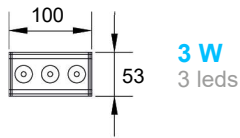

Possibilità di scelta tra diverse ottiche
Available in different optics

Cavo 150 cm in dotazione
150 cm cable included

Orientabile $\pm 90^\circ$
Adjustable $\pm 90^\circ$

Collegare in serie 1W/350mA o 3W/700mA (solo RGB)
Connect in series 1W/350mA or 3W/700mA (only RGB)