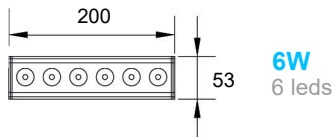

Possibilità di scelta tra diverse ottiche
Available in different optics

Cavo 150 cm in dotazione
150 cm cable included

Orientabile $\pm 90^\circ$
Adjustable $\pm 90^\circ$

Collegare in serie 1W/350mA o 3W/700mA (solo RGB)
Connect in series 1W/350mA or 3W/700mA (only RGB)