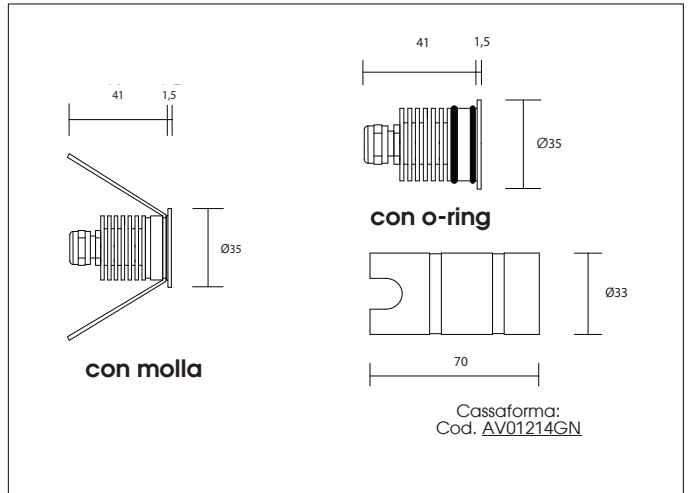

150Lm  
(3000K-500mA)

Collegare in serie:  
500mA

CRI  
>80

Incasso:  
Ø31mm

88gr

OTTICA

Asimmetrica

CODICI

AV01279GN Rotondo con o-ring.

AV01280GN Rotondo con molla.

AV01304GN Quadrato con o-ring.

AV01305GN Quadrato con molla.

ALTRE FORME DISPONIBILI SU RICHIESTA:

DIMENSIONI

CONNESSIONI

ATTENZIONE

I singoli faretto LED vanno collegati in serie, rispettando la polarità.

Alimentare l'impianto solo dopo il collegamento di tutti i faretto.