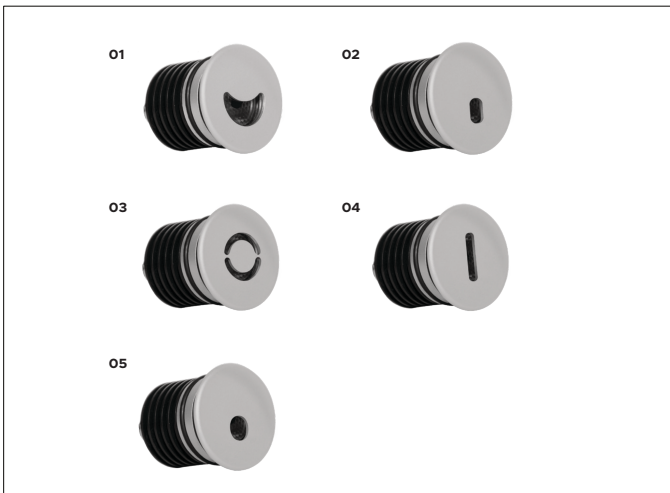

COLORI

-  5500K
-  4000K
-  3000K
-  2700K
-  Ambra
-  Rossa
-  Verde
-  Blu

\*\*3000K CRI>90 Su richiesta

FINITURA

-  Grigio
-  Nero

IP67

Include:  
Cavo 1,5mt SUB4 FROST-UV 2x0,50

Potenza:  
2W

150Lm  
(3000K-500mA)

Collegare in serie:  
500mA

CRI  
>80

Incasso:  
Ø31mm

88gr

OTTICA

Asimmetrica

CODICI

AV01279GN Rotondo con o-ring.

AV01280GN Rotondo con molla.

AV01304GN Quadrato con o-ring.

AV01305GN Quadrato con molla.

ALTRE FORME DISPONIBILI SU RICHIESTA:

DIMENSIONI

CONNESSIONI

ATTENZIONE

I singoli faretto LED vanno collegati in serie, rispettando la polarità.

Alimentare l'impianto solo dopo il collegamento di tutti i faretto.