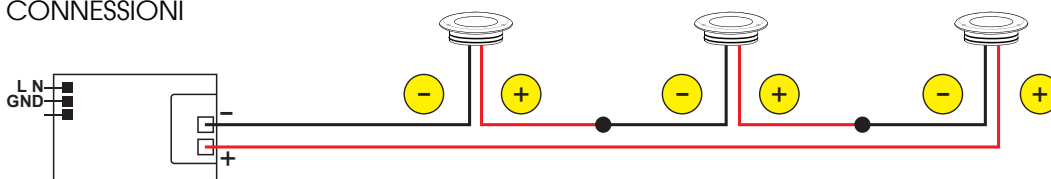

150Lm  
(3000K-500mA)

Collegare in serie:  
500mA

CRI  
>80

Incasso:  
Ø31mm

88gr

OTTICA

Asimmetrica

CODICI

AV01279GN Rotondo con o-ring.

AV01280GN Rotondo con molla.

AV01304GN Quadrato con o-ring.

AV01305GN Quadrato con molla.

ALTRE FORME DISPONIBILI SU RICHIESTA:

DIMENSIONI

CONNESSIONI

ATTENZIONE

I singoli faretto LED vanno collegati in serie, rispettando la polarità.

Alimentare l'impianto solo dopo il collegamento di tutti i faretto.