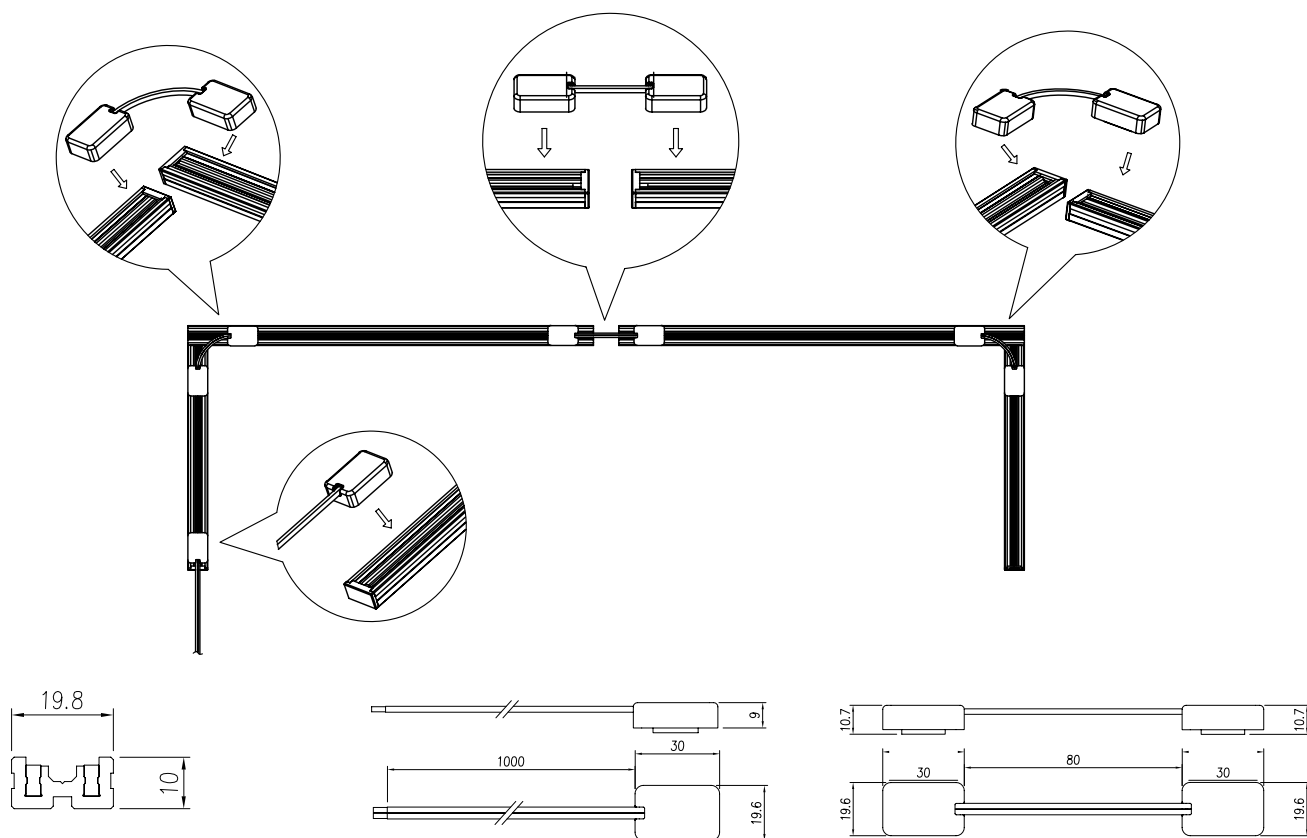

ACCESSORI - SERIE PLUS

TRACK ORBITA PLUS

Codice : **AV0123EBL-E**

Bianco / Nero

POWER CONNECTER PLUS

Codice : **AV0124EBL-E**

Bianco / Nero

TRACK CONNECTER PLUS

Codice : **AV0125EBL-E**

Bianco / Nero