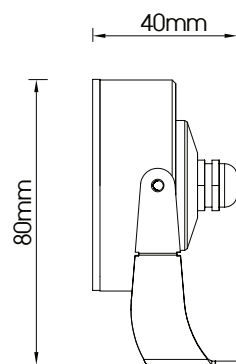

FARETTO ORIENTABILE MINI PITON 1W 24V

Serie PITON

WATT	1W
V	24V
OTTICA	110° 45°
LUMEN	160Lm
CRI	≥90

CODICE	PARAMETRI BASE					PARAMETRI FOTOMETRICI				
	Misure	Watt	Input Volt	Materiale	Materiale Staffa	CRI	Colore Luce	Lumen nominali	Accessori Non inclusi	IP
AV0126_IAN	Ø32x50mm	1W	24V	All. Anodizzato	Inox 316	● ≥90	3000K/4000K ● ○	160LM	Cassaforma/Picchetto	IP67

FARETTO ORIENTABILE PITON 3W 24V

Serie PITON

WATT	3W
V	24V
OTTICA	110° 45°
LUMEN	380Lm

CODICE	PARAMETRI BASE					PARAMETRI FOTOMETRICI				
	Misure	Watt	Input Volt	Materiale	Materiale Staffa	CRI	Colore Luce	Lumen	Accessori Non inclusi	IP
AV0125_IAN	Ø60x40mm	3W	24V	All. Anodizzato	Inox 316	● ≥90	3000K/4000K ● ○	380LM	Cassaforma / Picchetto	IP67

FARETTO ORIENTABILE PITON MAXI 9W 24V

Serie PITON

WATT	9W
V	24V
OTTICA	110° 45°
LUMEN	1140Lm

CODICE	PARAMETRI BASE					PARAMETRI FOTOMETRICI				
	Misure	Watt	Input Volt	Materiale	Materiale Staffa	CRI	Colore Luce	Optica	Accessori Non inclusi	IP
AV0124_IAN	Ø115x39mm	9W	24V	All. Anodizzato	Inox 316	● ≥90	3000K/4000K ● ○	45°/110°	Cassaforma / Picchetto	IP67