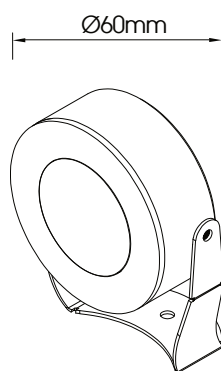

FARETTO ORIENTABILE MINI PITON 1W 24V

Serie PITON

WATT	1W
V	24V
OTTICA	110° 45°
LUMEN	160Lm
CRI	≥90

CODICE	PARAMETRI BASE					PARAMETRI FOTOMETRICI				
	Misure	Watt	Input Volt	Materiale	Materiale Staffa	CRI	Colore Luce	Lumen nominali	Accessori Non inclusi	IP
AV0126_IAN	Ø32x50mm	1W	24V	All. Anodizzato	Inox 316	● ≥90	3000K/4000K ● ○	160LM	Cassaforma/Picchetto	IP67

FARETTO ORIENTABILE PITON 3W 24V

Serie PITON

WATT	3W
V	24V
OTTICA	110° 45°
LUMEN	380Lm

CODICE	PARAMETRI BASE					PARAMETRI FOTOMETRICI				
	Misure	Watt	Input Volt	Materiale	Materiale Staffa	CRI	Colore Luce	Lumen	Accessori Non inclusi	IP
AV0125_IAN	Ø60x40mm	3W	24V	All. Anodizzato	Inox 316	● ≥90	3000K/4000K ● ○	380LM	Cassaforma / Picchetto	IP67

FARETTO ORIENTABILE PITON MAXI 9W 24V

Serie PITON

WATT	9W
V	24V
OTTICA	110° 45°
LUMEN	1140Lm

CODICE	PARAMETRI BASE					PARAMETRI FOTOMETRICI				
	Misure	Watt	Input Volt	Materiale	Materiale Staffa	CRI	Colore Luce	Optica	Accessori Non inclusi	IP
AV0124_IAN	Ø115x39mm	9W	24V	All. Anodizzato	Inox 316	● ≥90	3000K/4000K ● ○	45°/110°	Cassaforma / Picchetto	IP67