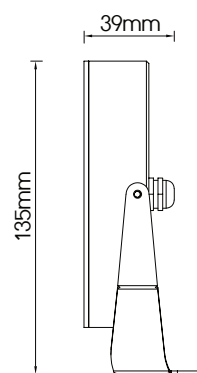

FARETTO ORIENTABILE MINI PITON 1W 24V

Serie PITON

WATT	1W
V	24V
OTTICA	110° 45°
LUMEN	160Lm
CRI	≥90

CODICE	PARAMETRI BASE					PARAMETRI FOTOMETRICI				
	Misure	Watt	Input Volt	Materiale	Materiale Staffa	CRI	Colore Luce	Lumen nominali	Accessori Non inclusi	IP
AV0126_IAN	Ø32x50mm	1W	24V	All. Anodizzato	Inox 316	● ≥90	3000K/4000K ● ○	160LM	Cassaforma/Picchetto	IP67

FARETTO ORIENTABILE PITON 3W 24V

Serie PITON

WATT	3W
V	24V
OTTICA	110° 45°
LUMEN	380Lm

CODICE	PARAMETRI BASE					PARAMETRI FOTOMETRICI				
	Misure	Watt	Input Volt	Materiale	Materiale Staffa	CRI	Colore Luce	Lumen	Accessori Non inclusi	IP
AV0125_IAN	Ø60x40mm	3W	24V	All. Anodizzato	Inox 316	● ≥90	3000K/4000K ● ○	380LM	Cassaforma / Picchetto	IP67

FARETTO ORIENTABILE PITON MAXI 9W 24V

Serie PITON

WATT	9W
V	24V
OTTICA	110° 45°
LUMEN	1140Lm

CODICE	PARAMETRI BASE					PARAMETRI FOTOMETRICI				
	Misure	Watt	Input Volt	Materiale	Materiale Staffa	CRI	Colore Luce	Optica	Accessori Non inclusi	IP
AV0124_IAN	Ø115x39mm	9W	24V	All. Anodizzato	Inox 316	● ≥90	3000K/4000K ● ○	45°/110°	Cassaforma / Picchetto	IP67