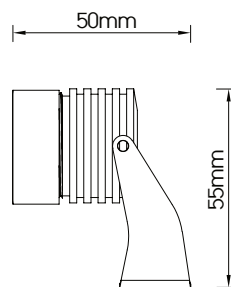

FARETTO ORIENTABILE MINI PITON 1W 24V

Serie PITON

WATT	1W
V	24V
OTTICA	110° 45°
LUMEN	160Lm
CRI	≥90

CODICE	PARAMETRI BASE					PARAMETRI FOTOMETRICI				
	Misure	Watt	Input Volt	Materiale	Materiale Staffa	CRI	Colore Luce	Lumen nominali	Accessori Non inclusi	IP
AV0126_IAN	Ø32x50mm	1W	24V	All. Anodizzato	Inox 316	● ≥90	3000K/4000K ● ○	160LM	Cassaforma/Picchetto	IP67

FARETTO ORIENTABILE PITON 3W 24V

Serie PITON

WATT	3W
V	24V
OTTICA	110° 45°
LUMEN	380Lm

CODICE	PARAMETRI BASE					PARAMETRI FOTOMETRICI				
	Misure	Watt	Input Volt	Materiale	Materiale Staffa	CRI	Colore Luce	Lumen	Accessori Non inclusi	IP
AV0125_IAN	Ø60x40mm	3W	24V	All. Anodizzato	Inox 316	● ≥90	3000K/4000K ● ○	380LM	Cassaforma / Picchetto	IP67

FARETTO ORIENTABILE PITON MAXI 9W 24V

Serie PITON

WATT	9W
V	24V
OTTICA	110° 45°
LUMEN	1140Lm

CODICE	PARAMETRI BASE					PARAMETRI FOTOMETRICI				
	Misure	Watt	Input Volt	Materiale	Materiale Staffa	CRI	Colore Luce	Optica	Accessori Non inclusi	IP
AV0124_IAN	Ø115x39mm	9W	24V	All. Anodizzato	Inox 316	● ≥90	3000K/4000K ● ○	45°/110°	Cassaforma / Picchetto	IP67