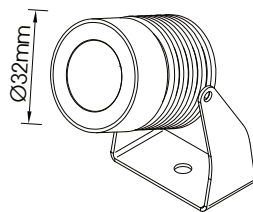

FARETTO ORIENTABILE MINI PITON 1W 24V

Serie PITON

WATT	1W
V	24V
OTTICA	110° 45°
LUMEN	160Lm
CRI	≥90

CODICE	PARAMETRI BASE					PARAMETRI FOTOMETRICI				
	Misure	Watt	Input Volt	Materiale	Materiale Staffa	CRI	Colore Luce	Lumen nominali	Accessori Non inclusi	IP
AV0126_IAN	Ø32x50mm	1W	24V	All. Anodizzato	Inox 316	● ≥90	3000K/4000K ● ○	160LM	Cassaforma/Picchetto	IP67

FARETTO ORIENTABILE PITON 3W 24V

Serie PITON

WATT	3W
V	24V
OTTICA	110° 45°
LUMEN	380Lm

CODICE	PARAMETRI BASE					PARAMETRI FOTOMETRICI				
	Misure	Watt	Input Volt	Materiale	Materiale Staffa	CRI	Colore Luce	Lumen	Accessori Non inclusi	IP
AV0125_IAN	Ø60x40mm	3W	24V	All. Anodizzato	Inox 316	● ≥90	3000K/4000K ● ○	380LM	Cassaforma / Picchetto	IP67

FARETTO ORIENTABILE PITON MAXI 9W 24V

Serie PITON

WATT	9W
V	24V
OTTICA	110° 45°
LUMEN	1140Lm

CODICE	PARAMETRI BASE					PARAMETRI FOTOMETRICI				
	Misure	Watt	Input Volt	Materiale	Materiale Staffa	CRI	Colore Luce	Optica	Accessori Non inclusi	IP
AV0124_IAN	Ø115x39mm	9W	24V	All. Anodizzato	Inox 316	● ≥90	3000K/4000K ● ○	45°/110°	Cassaforma / Picchetto	IP67