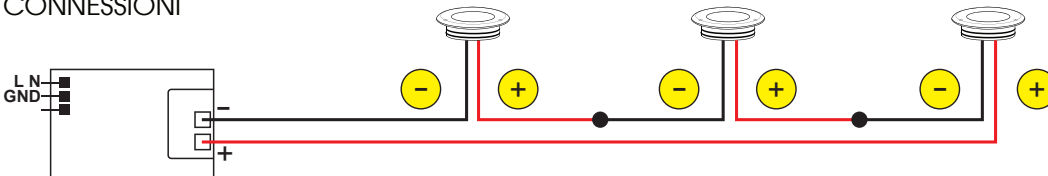

AV01222GN Rotondo 3 Fasci

AV01227GN Rotondo 4 Fasci

AV01232GN Quadrato 1 Fascio

AV01237GN Quadrato 2 Fasci

AV01242GN Quadrato 3 Fasci

AV01247GN Quadrato 4 Fasci

IP67

Include:
Cavo 1,5mt SUB4 FROST-UV 2x0,50

Potenza:
2W

150Lm
(3000K-500mA)

Collegare in serie:
500mA

CRI
>80

Incasso:
Ø31mm

110gr

EMISSIONE LUMINOSA

DIMENSIONI

CONNESSIONI

ATTENZIONE

I singoli faretto LED vanno collegati in serie, rispettando la polarità.

Alimentare l'impianto solo dopo il collegamento di tutti i faretto.