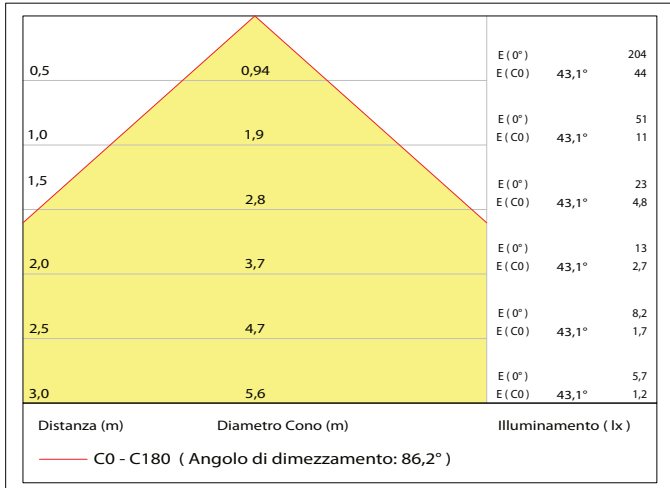

Potenza:
2W

150Lm
(3000K-500mA)

Collegare in serie:
500mA

CRI
>80

Incasso:
Ø31mm

110gr

EMISSIONE LUMINOSA

DIMENSIONI