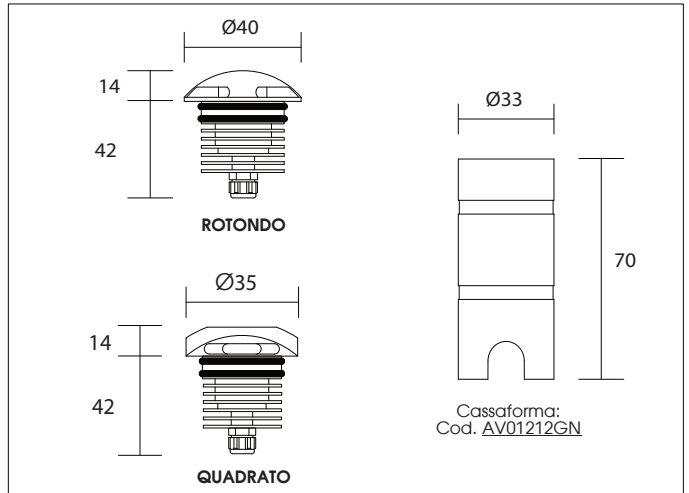

AV01222GN Rotondo 3 Fasci

AV01227GN Rotondo 4 Fasci

AV01232GN Quadrato 1 Fascio

AV01237GN Quadrato 2 Fasci

AV01242GN Quadrato 3 Fasci

AV01247GN Quadrato 4 Fasci

IP67

Include:
Cavo 1,5mt SUB4 FROST-UV 2x0,50

Potenza:
2W

150Lm
(3000K-500mA)

Collegare in serie:
500mA

CRI
>80

Incasso:
Ø31mm

110gr

EMISSIONE LUMINOSA

DIMENSIONI

CONNESSIONI

ATTENZIONE

I singoli faretto LED vanno collegati in serie, rispettando la polarità.

Alimentare l'impianto solo dopo il collegamento di tutti i faretto.