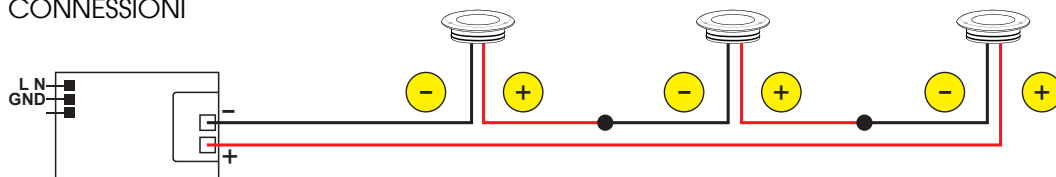

150Lm  
(3000K-500mA)

Collegare in serie:  
500mA

CRI  
>80

Incasso:  
Ø22mm

18gr

**CODICI**

- AV01202GN 1 Fascio
- AV01204GN 2 Fasci

**EMISSIONE LUMINOSA**

**DIMENSIONI**

**CONNESSIONI**

**ATTENZIONE**

I singoli faretto LED vanno collegati in serie, rispettando la polarità.  
Alimentare l'impianto solo dopo il collegamento di tutti i faretto.