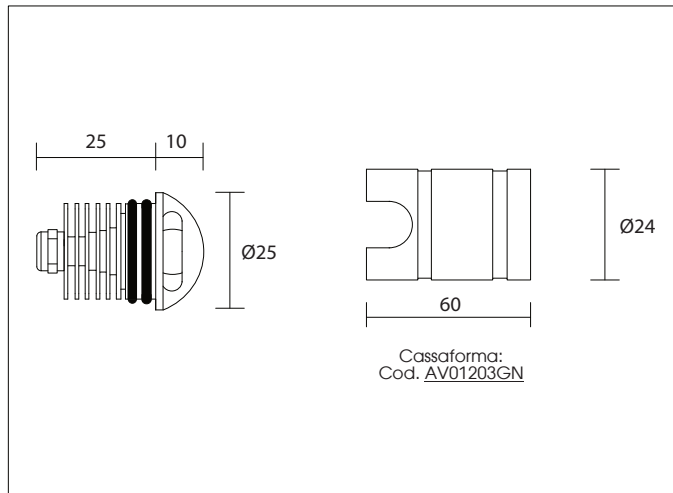

150Lm  
(3000K-500mA)

Collegare in serie:  
500mA

CRI  
>80

Incasso:  
Ø22mm

18gr

**CODICI**

- AV01202GN 1 Fascio
- AV01204GN 2 Fasci

**EMISSIONE LUMINOSA**

**DIMENSIONI**

**CONNESSIONI**

**ATTENZIONE**

I singoli faretto LED vanno collegati in serie, rispettando la polarità.  
Alimentare l'impianto solo dopo il collegamento di tutti i faretto.