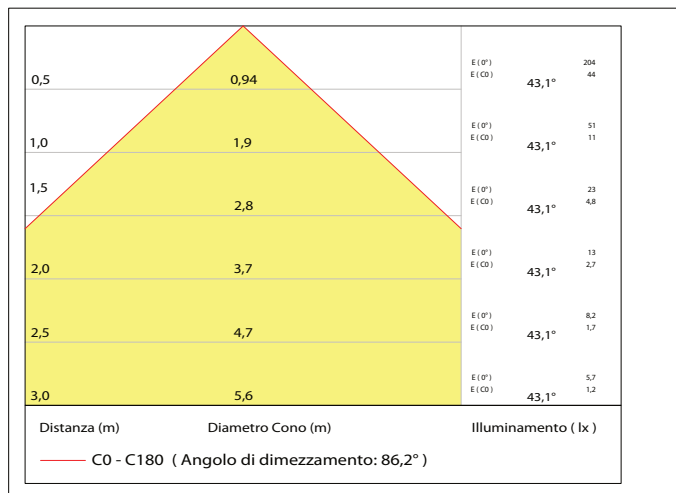

**COLORI**

-  5500K
-  4000K
-  3000K
-  2700K
-  Ambra
-  Rossa
-  Verde
-  Blu

\*\*3000K CRI>90 Su richiesta

**FINITURA**

- Grigio 
- Nero 

IP67

Include:  
Cavo 1,5mt SUB4 FROST-UV 2x0,50

Potenza:  
2W

150Lm  
(3000K-500mA)

Collegare in serie:  
500mA

CRI  
>80

Incasso:  
Ø22mm

18gr

**CODICI**

- AV01202GN 1 Fascio
- AV01204GN 2 Fasci

**EMISSIONE LUMINOSA**

**DIMENSIONI**

**CONNESSIONI**

**ATTENZIONE**

I singoli faretto LED vanno collegati in serie, rispettando la polarità.  
Alimentare l'impianto solo dopo il collegamento di tutti i faretto.