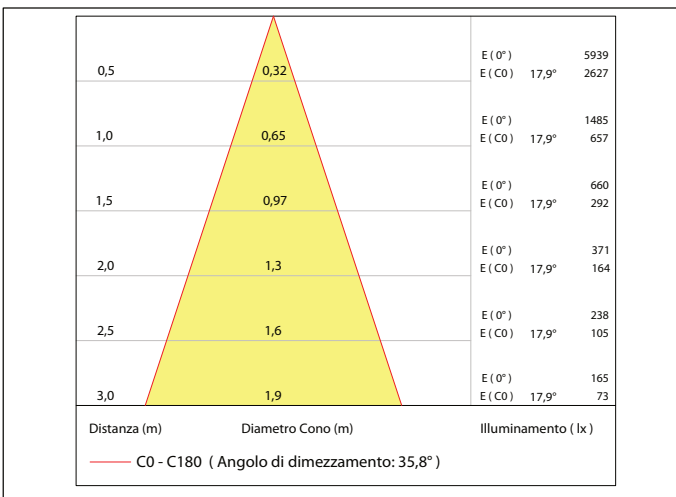

890Lm
(3000K - 350mA)

Collegare in serie:
350mA

CRI
>80

360gr

OTTICHE

15° 25° 40° DIFF.

CODICI

AV01080GN con o-ring.

AV01171GN con molla.

EMISSIONE LUMINOSA

DIMENSIONI

CONNESSIONI

ATTENZIONE

I singoli faretto LED vanno collegati in serie, rispettando la polarità.

Alimentare l'impianto solo dopo il collegamento di tutti i faretto.