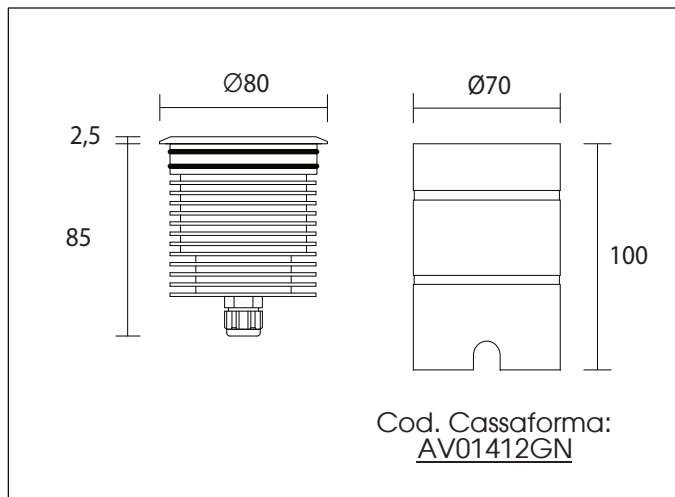

890Lm
(3000K - 350mA)

Collegare in serie:
350mA

CRI
>80

360gr

OTTICHE

15° 25° 40° DIFF.

CODICI

AV01080GN con o-ring.

AV01171GN con molla.

EMISSIONE LUMINOSA

DIMENSIONI

CONNESSIONI

ATTENZIONE

I singoli faretto LED vanno collegati in serie, rispettando la polarità.

Alimentare l'impianto solo dopo il collegamento di tutti i faretto.