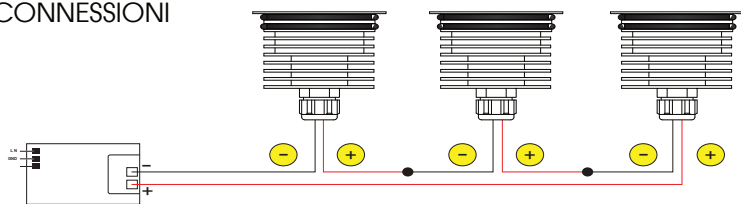

890Lm
(3000K - 350mA)

Collegare in serie:
350mA

CRI
>80

360gr

OTTICHE

15° 25° 40° DIFF.

CODICI

AV01080GN con o-ring.

AV01171GN con molla.

EMISSIONE LUMINOSA

DIMENSIONI

CONNESSIONI

ATTENZIONE

I singoli faretto LED vanno collegati in serie, rispettando la polarità.

Alimentare l'impianto solo dopo il collegamento di tutti i faretto.