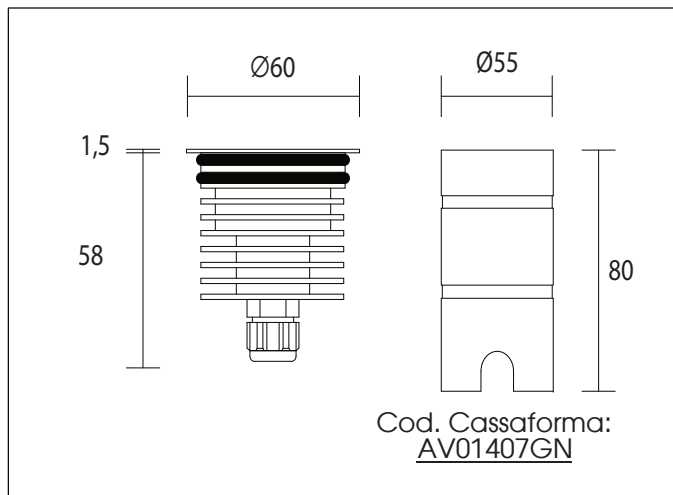

OTTICA

15° 25° 40° 110° DIFF.

CODICI

AV01068GN - con o-ring.

AV01163GN - con molla.

IP67

Include:
Cavo 1,5mt SUB4 FROST-UV 2x0,75

Potenza:

3W / 9W(RGB)

330Lm 3W 350mA

390Lm 9W 700mA

Collegare in serie:

350mA / 700mA (RGB)

CRI
>80

190gr

EMISSIONE LUMINOSA

DIMENSIONI

CONNESSIONI

ATTENZIONE

I singoli faretto LED vanno collegati in serie, rispettando la polarità.

Alimentare l'impianto solo dopo il collegamento di tutti i faretto.