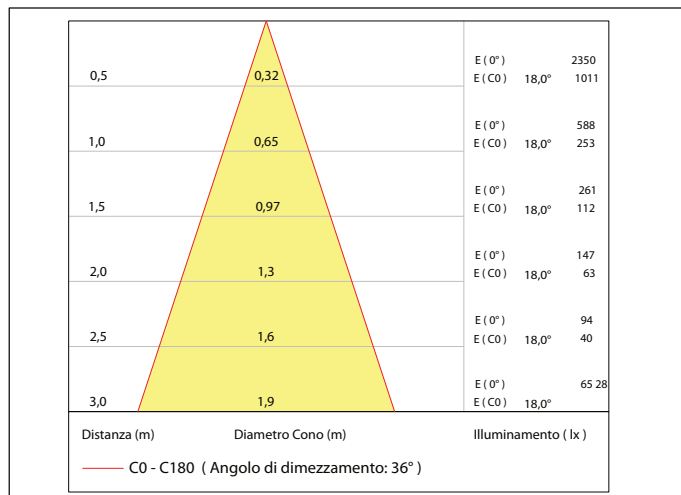

OTTICA

15° 25° 40° 110° DIFF.

CODICI

AV01068GN - con o-ring.

AV01163GN - con molla.

IP67

Include:
Cavo 1,5mt SUB4 FROST-UV 2x0,75

Potenza:

3W / 9W(RGB)

330Lm 3W 350mA

390Lm 9W 700mA

Collegare in serie:

350mA / 700mA (RGB)

CRI
>80

190gr

EMISSIONE LUMINOSA

DIMENSIONI

CONNESSIONI

ATTENZIONE

I singoli faretto LED vanno collegati in serie, rispettando la polarità.

Alimentare l'impianto solo dopo il collegamento di tutti i faretto.