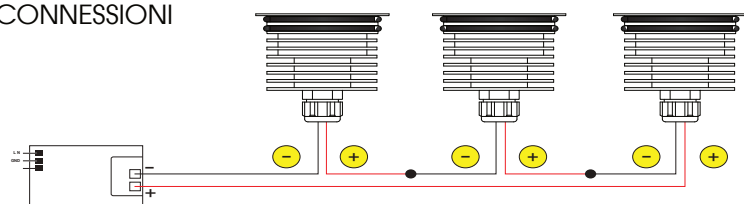

OTTICA

15° 25° 40° 110° DIFF.

CODICI

AV01068GN - con o-ring.

AV01163GN - con molla.

IP67

Include:
Cavo 1,5mt SUB4 FROST-UV 2x0,75

Potenza:

3W / 9W(RGB)

330Lm 3W 350mA

390Lm 9W 700mA

Collegare in serie:

350mA / 700mA (RGB)

CRI
>80

190gr

EMISSIONE LUMINOSA

DIMENSIONI

CONNESSIONI

ATTENZIONE

I singoli faretto LED vanno collegati in serie, rispettando la polarità.

Alimentare l'impianto solo dopo il collegamento di tutti i faretto.