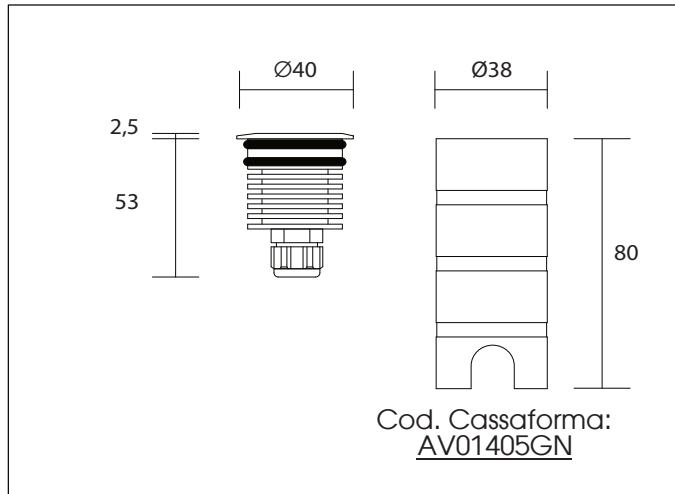

330Lm **LUMEN**
(3000K - 350mA) 

Collegare in serie: **mA**
350mA 

CRI **CRI**
>80 

130gr 

CODICI

AV01064GN - con o-ring.

AV01159GN - con molla.

EMISSIONE LUMINOSA

DIMENSIONI

CONNESSIONI

ATTENZIONE

I singoli faretto LED vanno collegati in serie, rispettando la polarità.

Alimentare l'impianto solo dopo il collegamento di tutti i faretto.