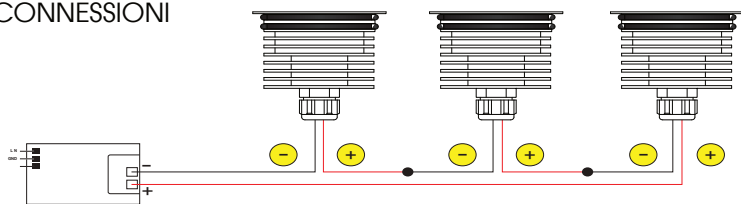

330Lm **LUMEN**
(3000K - 350mA) 

Collegare in serie: **mA**
350mA 

CRI **CRI**
>80 

130gr 

CODICI

AV01064GN - con o-ring.

AV01159GN - con molla.

EMISSIONE LUMINOSA

DIMENSIONI

CONNESSIONI

ATTENZIONE

I singoli faretto LED vanno collegati in serie, rispettando la polarità.

Alimentare l'impianto solo dopo il collegamento di tutti i faretto.