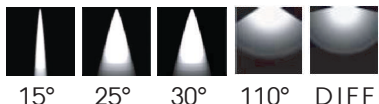

COLORI

-  5500K
-  4000K
-  3000K
-  2700K
-  Ambra
-  Rossa
-  Verde
-  Blu

**3000K CRI>90 Su richiesta

FINITURE

Flangia Inox 316L 

OTTICA

Include:
Cavo 1,5mt SUB4 FROST-UV 2x0,75 

Potenza: **WATT**
3W 

330Lm **LUMEN**
(3000K - 350mA) 

Collegare in serie: **mA**
350mA 

CRI **CRI**
>80 

130gr 

CODICI

AV01064GN - con o-ring.

AV01159GN - con molla.

EMISSIONE LUMINOSA