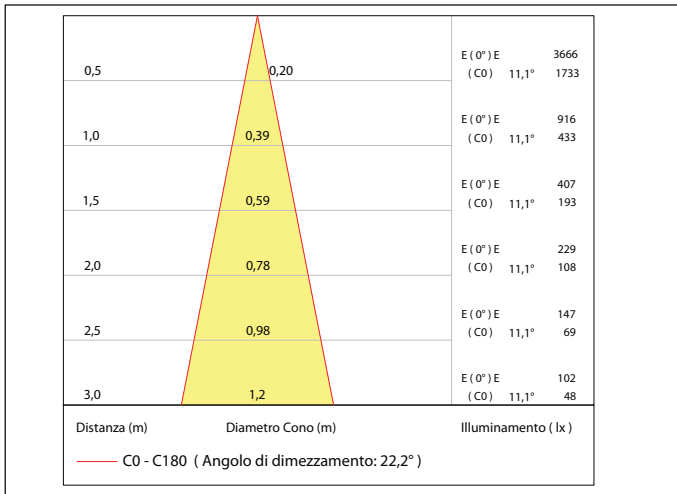

330Lm **LUMEN**
(3000K - 350mA) 

Collegare in serie: **mA**
350mA 

CRI **CRI**
>80 

130gr 

CODICI

AV01064GN - con o-ring.

AV01159GN - con molla.

EMISSIONE LUMINOSA

DIMENSIONI

CONNESSIONI

ATTENZIONE

I singoli faretto LED vanno collegati in serie, rispettando la polarità.

Alimentare l'impianto solo dopo il collegamento di tutti i faretto.