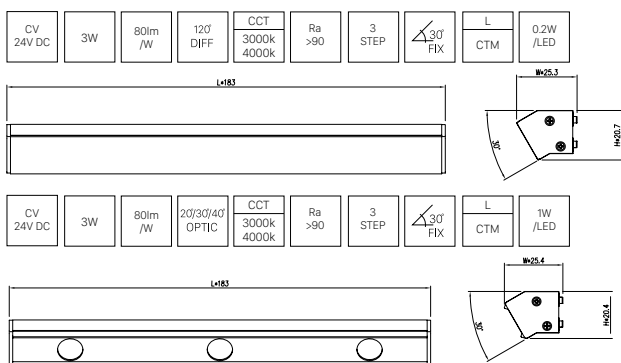

# BARRE LINEARI MAGNETICHE

## BARRE LINEARI MAGNETICHE COMETA & COMETA LED 30°

Codice : **AV0111EBL-E & AV0113EBL-E**

Disponibile in Argento / Nero / Bianco

## BARRE LINEARI MAGNETICHE COMETA & COMETA LED 45°

Codice : **AV0112EBL-E & AV0114EBL-E**

Disponibile in Argento / Nero / Bianco