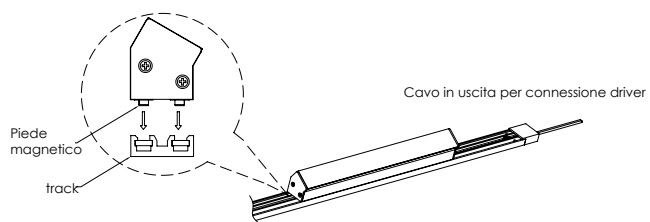

# BARRE LINEARI MAGNETICHE

## BARRE LINEARI MAGNETICHE COMETA & COMETA LED 30°

Codice : **AV0111EBL-E & AV0113EBL-E**

Disponibile in Argento / Nero / Bianco

## BARRE LINEARI MAGNETICHE COMETA & COMETA LED 45°

Codice : **AV0112EBL-E & AV0114EBL-E**

Disponibile in Argento / Nero / Bianco