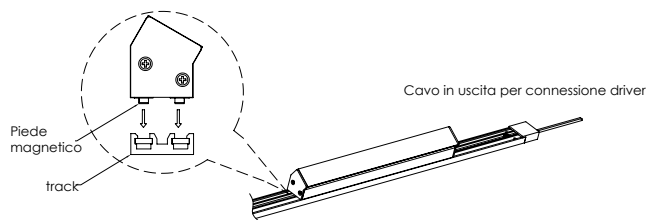

BARRE LINEARI MAGNETICHE

BARRE LINEARI MAGNETICHE COMETA & COMETA LED 30°

Codice : **AV0111EBL-E & AV0113EBL-E**

Disponibile in Argento / Nero / Bianco

BARRE LINEARI MAGNETICHE COMETA & COMETA LED 45°

Codice : **AV0112EBL-E & AV0114EBL-E**