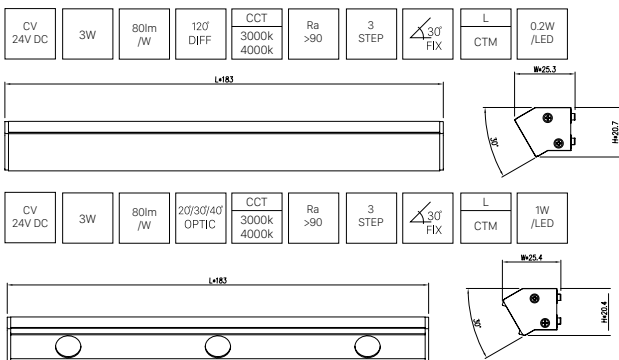

BARRE LINEARI MAGNETICHE

BARRE LINEARI MAGNETICHE COMETA & COMETA LED 30°

Codice : **AV0111EBL-E & AV0113EBL-E**

Disponibile in Argento / Nero / Bianco

BARRE LINEARI MAGNETICHE COMETA & COMETA LED 45°

Codice : **AV0112EBL-E & AV0114EBL-E**