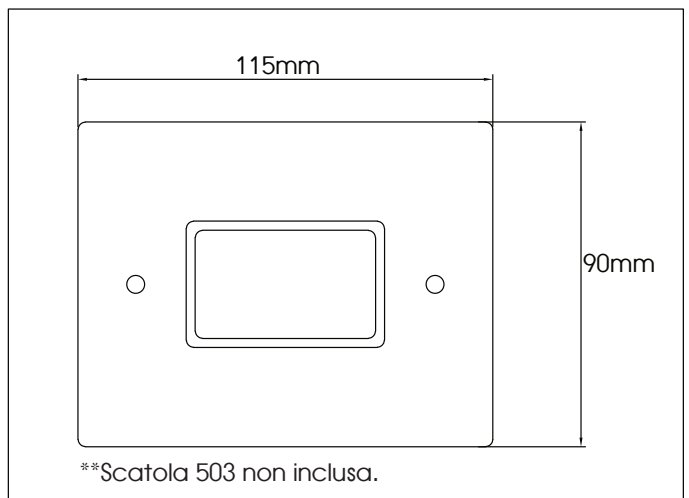

300Lm **LUMEN**
400Lm 

Collegare in parallelo: **V**
24V 

CRI
>90 **CRI**

IK
03 

IMMAGINE AMBIENTATA

DIMENSIONI

CONNESSIONI

**ATTENZIONE**