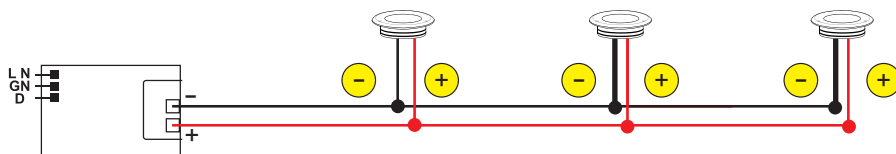

300Lm **LUMEN**
400Lm 

Collegare in parallelo: **V**
24V 

CRI
>90 **CRI**

IK
03 

IMMAGINE AMBIENTATA

DIMENSIONI

CONNESSIONI

**ATTENZIONE**

I singoli faretto LED vanno collegati in parallelo, rispettando la polarità.

Alimentare l'impianto solo dopo il collegamento di tutti i faretto.