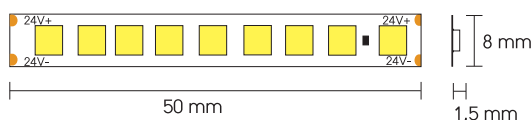

STRIP LED 2835 9,6W/mt 24V 200Lm/W

5 metri

CODICE	PARAMETRI BASE					PARAMETRI FOTOMETRICI					
	Misure	Unità di Taglio	Input Volt	Watt nominali	Watt effettivi	CRI	Colore Luce	Lumen nominali	Lumen effettivi	Classe Energetica	IP
AV0110CBET-E	5000x8x1,5mm	9LED/50mm	24VDC	9,6W/m	-	≥80	6500K	1920LM/m	1920LM/m	C	IP20
AV0110NBET-E	5000x8x1,5mm	9LED/50mm	24VDC	9,6W/m	-	≥80	4000K	1920LM/m	1920LM/m	B	IP20
AV0110WBET-E	5000x8x1,5mm	9LED/50mm	24VDC	9,6W/m	-	≥80	3000K	1920LM/m	1776LM/m	C	IP20

DATI FOTOMETRICI